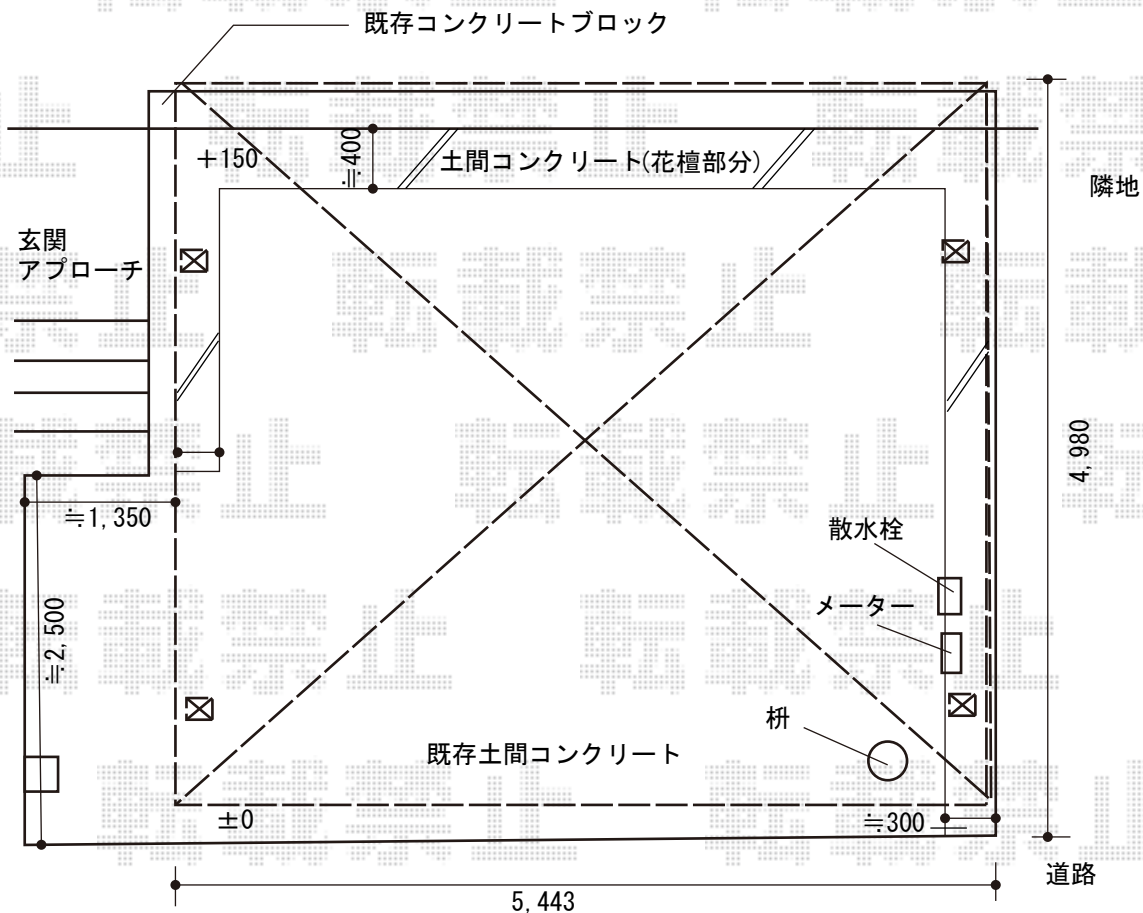

カーポート 施工概略図

トステム カーポートシグマIII ワイド 積雪~20cm対応
 幅= 5,443mm
 奥行= 4,980mm
 色： シャイングレー
 屋根材： ポリカーボネート（ブルースモーク）
 柱仕様： ロング柱23仕様（有効高 約2,300mm）

担当者

柘田