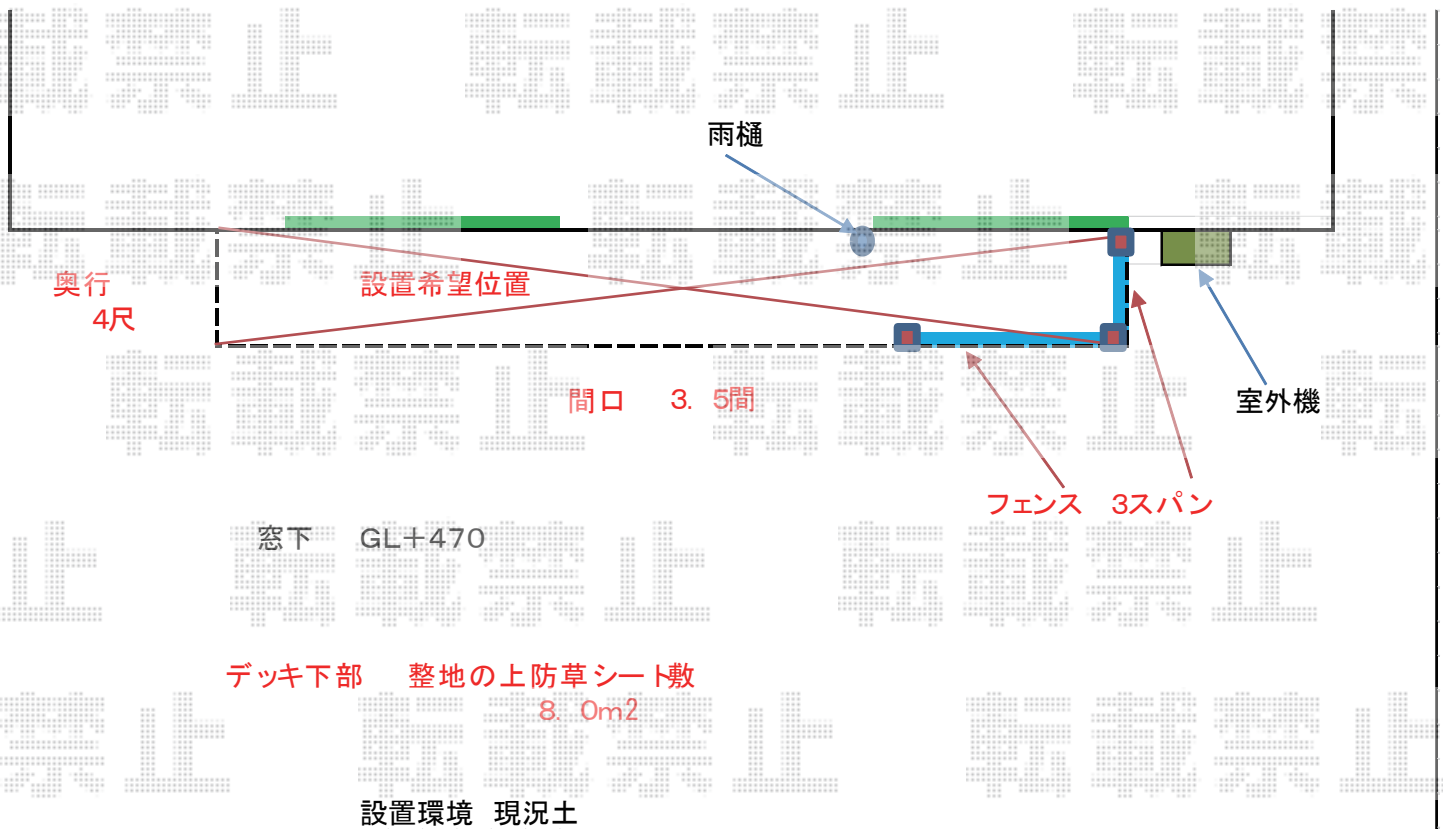

# リウッドデッキ 200

YKK AP リウッドデッキ 200

間口= 3.5間 (6,251mm)

出幅= 4尺 (1,220mm)

色： ナチュラルブラウン/束柱色： カームブラック

床板： 縦貼り

束柱： Tタイプ (400~550mm)

オプション： リウッドデッキフェンス3型

高さ1,100mm (色： ナチュラルブラウン) \*3スパン分

オプション： 独立式リウッドステップ2型

担当者

都