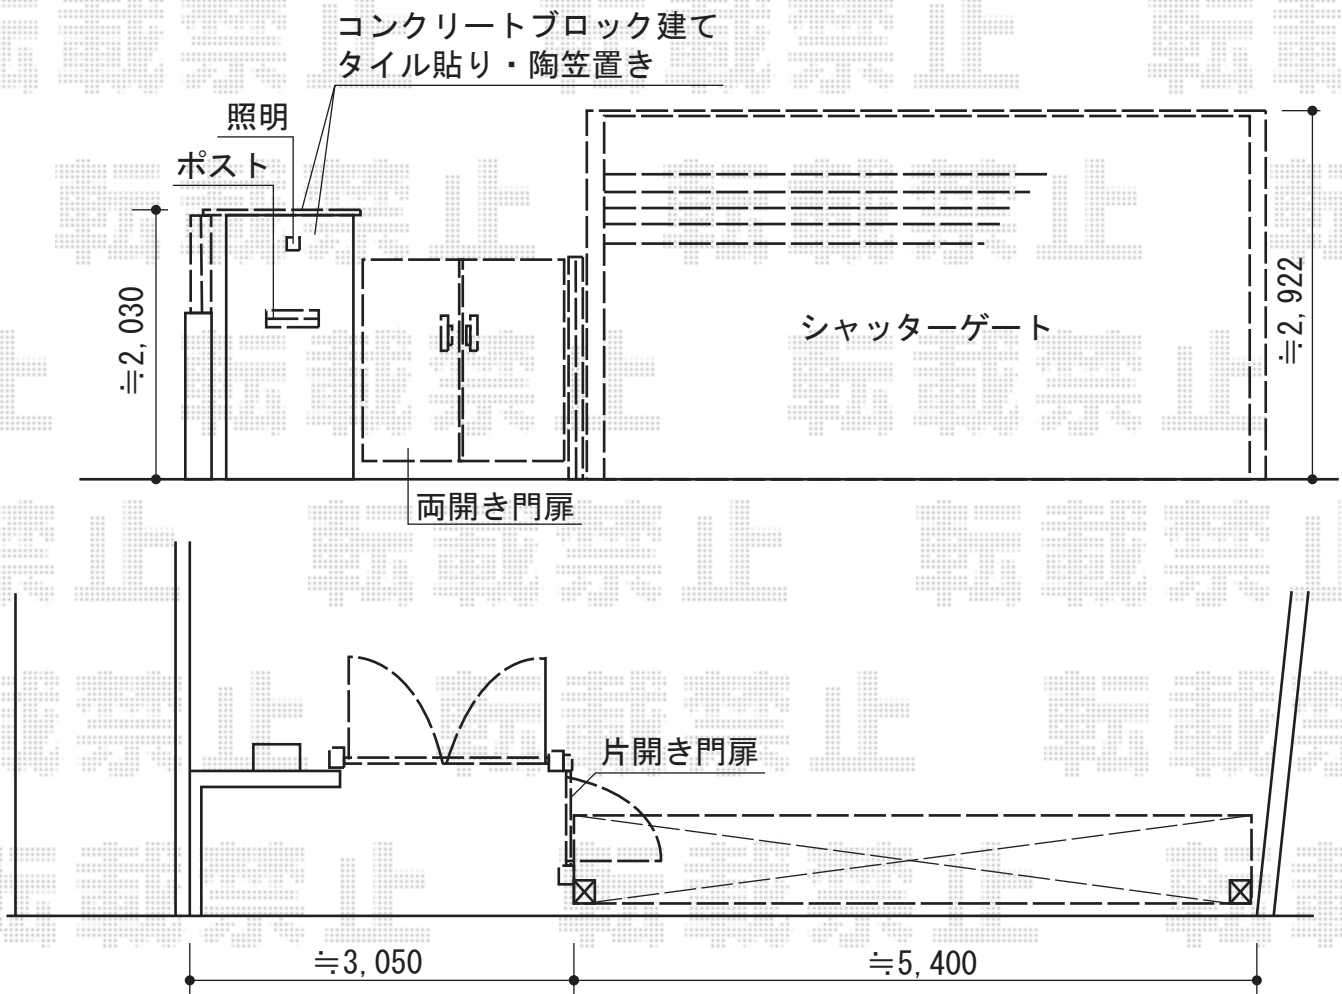

ジオーナ門扉 TA型 両開き マテリアルカラー 柱使用

TOEX ジョーナ門扉 TA型 両開き マテリアルカラー柱使用
扉1枚 (W×H) = (800mm・800mm×1,600mm)
色：クリエモカ
錠：プッシュプルRB錠 (錠色：ブラック)
開き：内開き

TOEX ジョーナ門扉 TA型 片開き マテリアルカラー 柱使用
扉1枚 (W×H) = (800mm×1,600mm)
色：クリエモカ
錠：タッチキー仕様 (錠色：ブラック)
開き：内開き

現場状況や作図制限により概略図の内容と多少の違いが生じることがございます。
施工時は、現場優先とさせて頂きたく思いますので、お立会い頂き、
最終のご指示のほど、何卒、宜しくお願い致します。

EX-SHOP
HTTP://WWW.EX-SHOP.NET
担当：伏見