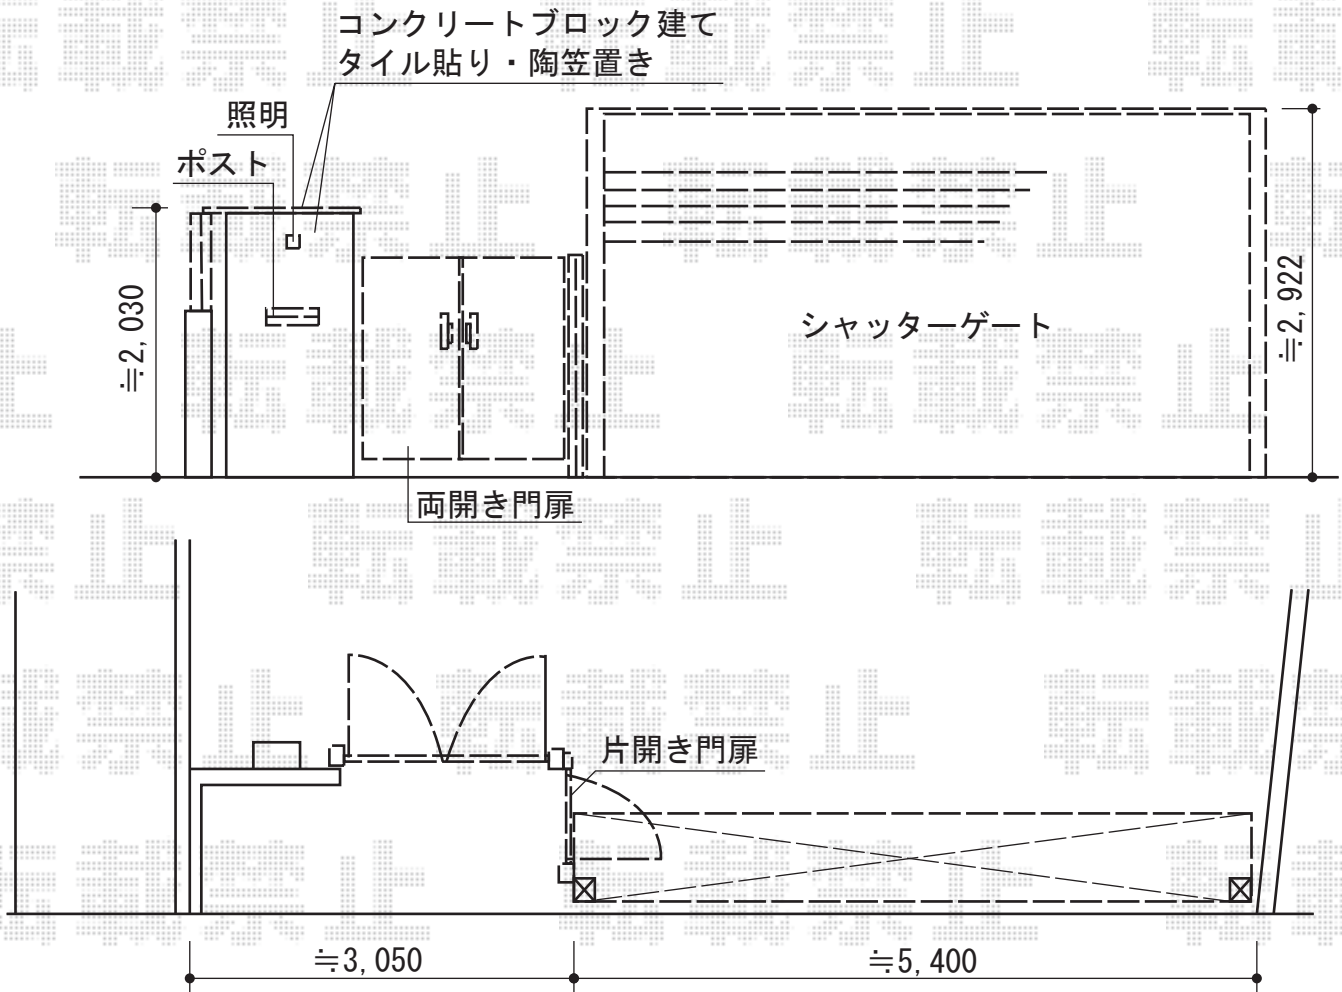

## ジオーナ門扉 TA型 片開き マテリアルカラー 柱使用

TOEX ジョーナ門扉 TA型 両開き マテリアルカラー柱使用  
扉1枚 (W×H) = (800mm・800mm×1,600mm)  
色：クリエモカ  
錠：プッシュプルRB錠 (錠色：ブラック)  
開き：内開き

TOEX ジョーナ門扉 TA型 片開き マテリアルカラー 柱使用  
扉1枚 (W×H) = (800mm×1,600mm)  
色：クリエモカ  
錠：タッチキー仕様 (錠色：ブラック)  
開き：内開き

現場状況や作図制限により概略図の内容と多少の違いが生じることがございます。  
施工時は、現場優先とさせて頂きたく思いますので、お立会い頂き、  
最終のご指示のほど、何卒、宜しくお願い致します。

EX-SHOP  
HTTP://WWW.EX-SHOP.NET  
担当：伏見