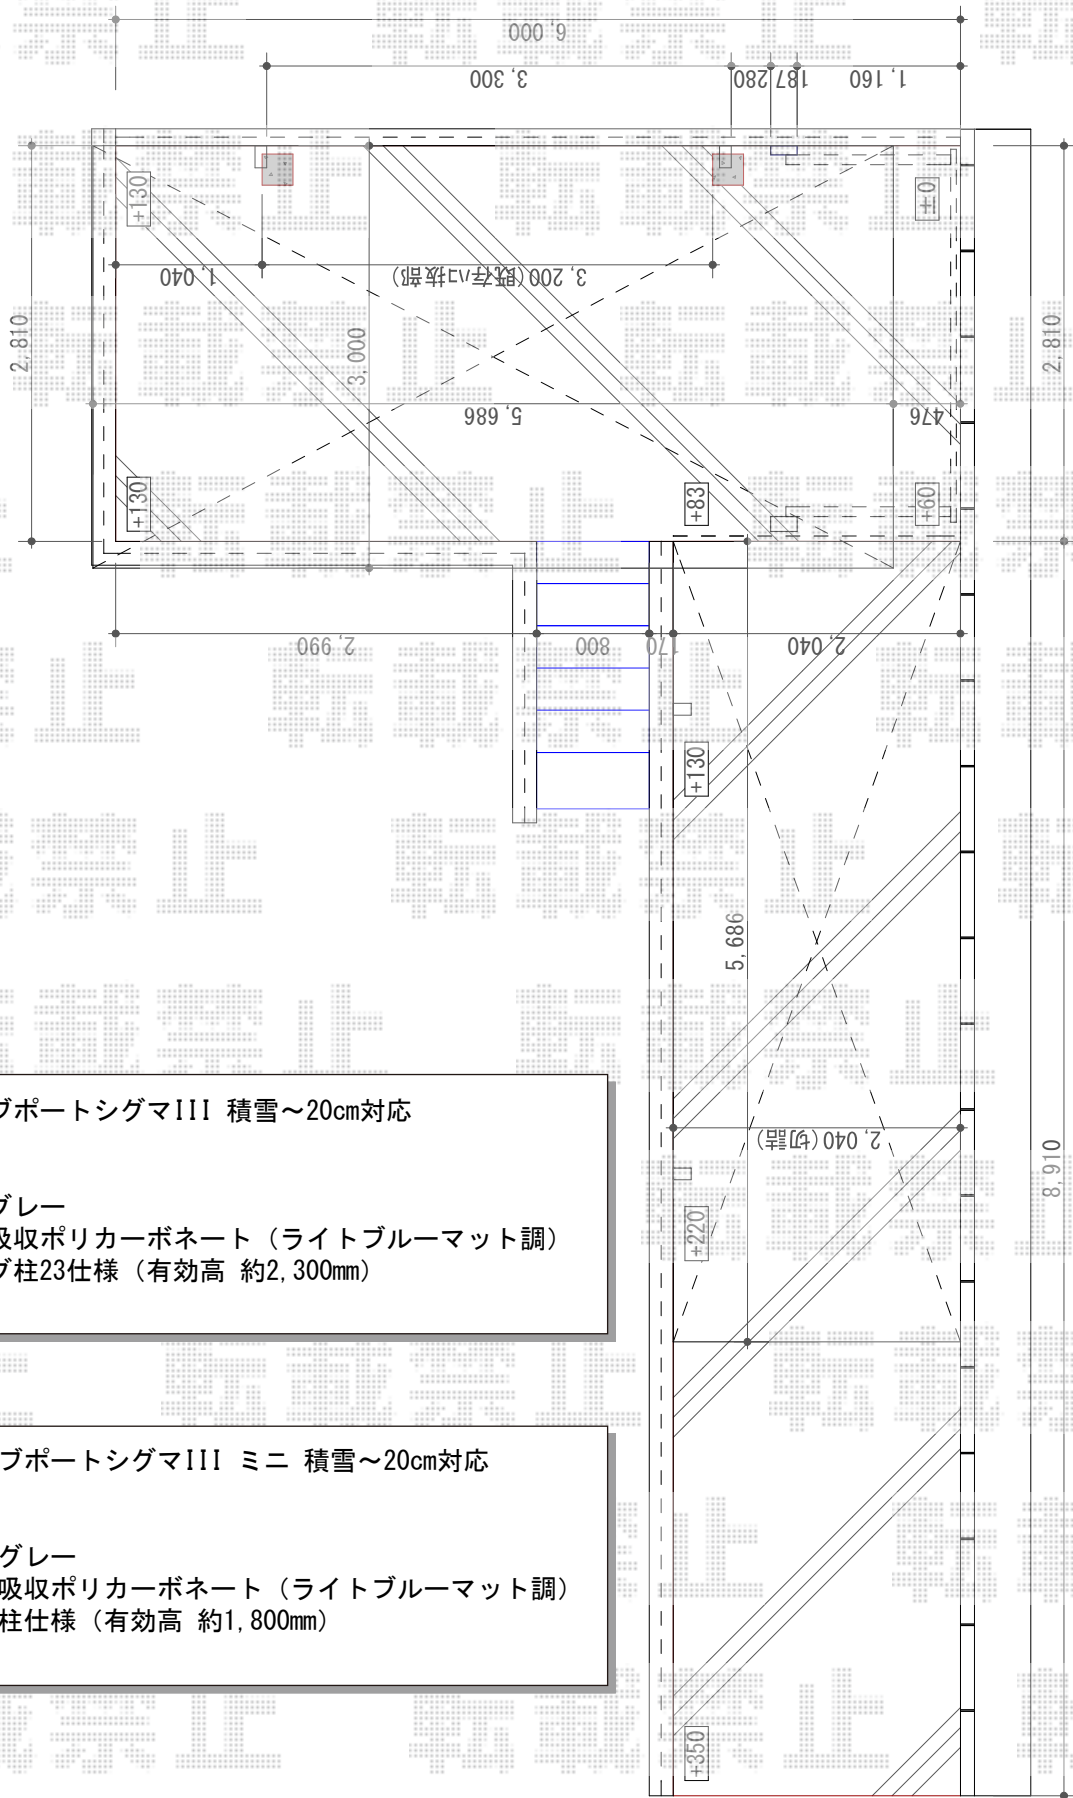

カーポート・サイクルポート

トステム カーポートシグマIII 積雪～20cm対応
 幅= 3,000mm
 奥行= 5,686mm
 色： シャイングレー
 屋根材： 熱線吸収ポリカーボネート（ライトブルーマット調）
 柱仕様： ロング柱23仕様（有効高 約2,300mm）

トステム カーポートシグマIII ミニ 積雪～20cm対応
 幅= 2,101mm
 奥行= 5,686mm
 色： シャイングレー
 屋根材： 熱線吸収ポリカーボネート（ライトブルーマット調）
 柱仕様： 標準柱仕様（有効高 約1,800mm）