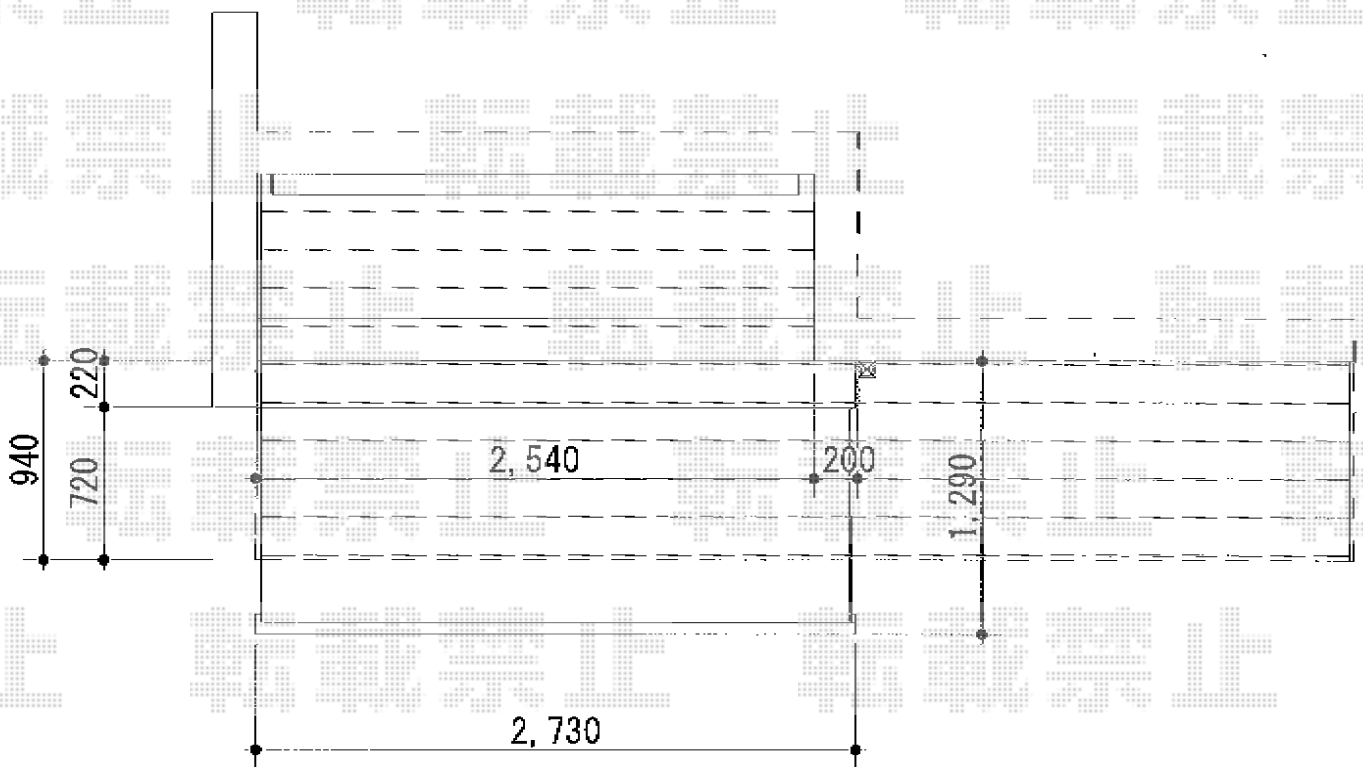

彩風CR型 手動式

トステム 彩風CR型 手動式

間口= 関東間1.5間 (2,730mm)

出幅= 1,250mm

本体色： シャイングレー

キャンパス色： アクアシャイン(色：ブリティッシュグリーン)

駆動： 手動式/【仮】外観右駆動

クランクハンドル： 長さ1,500mm