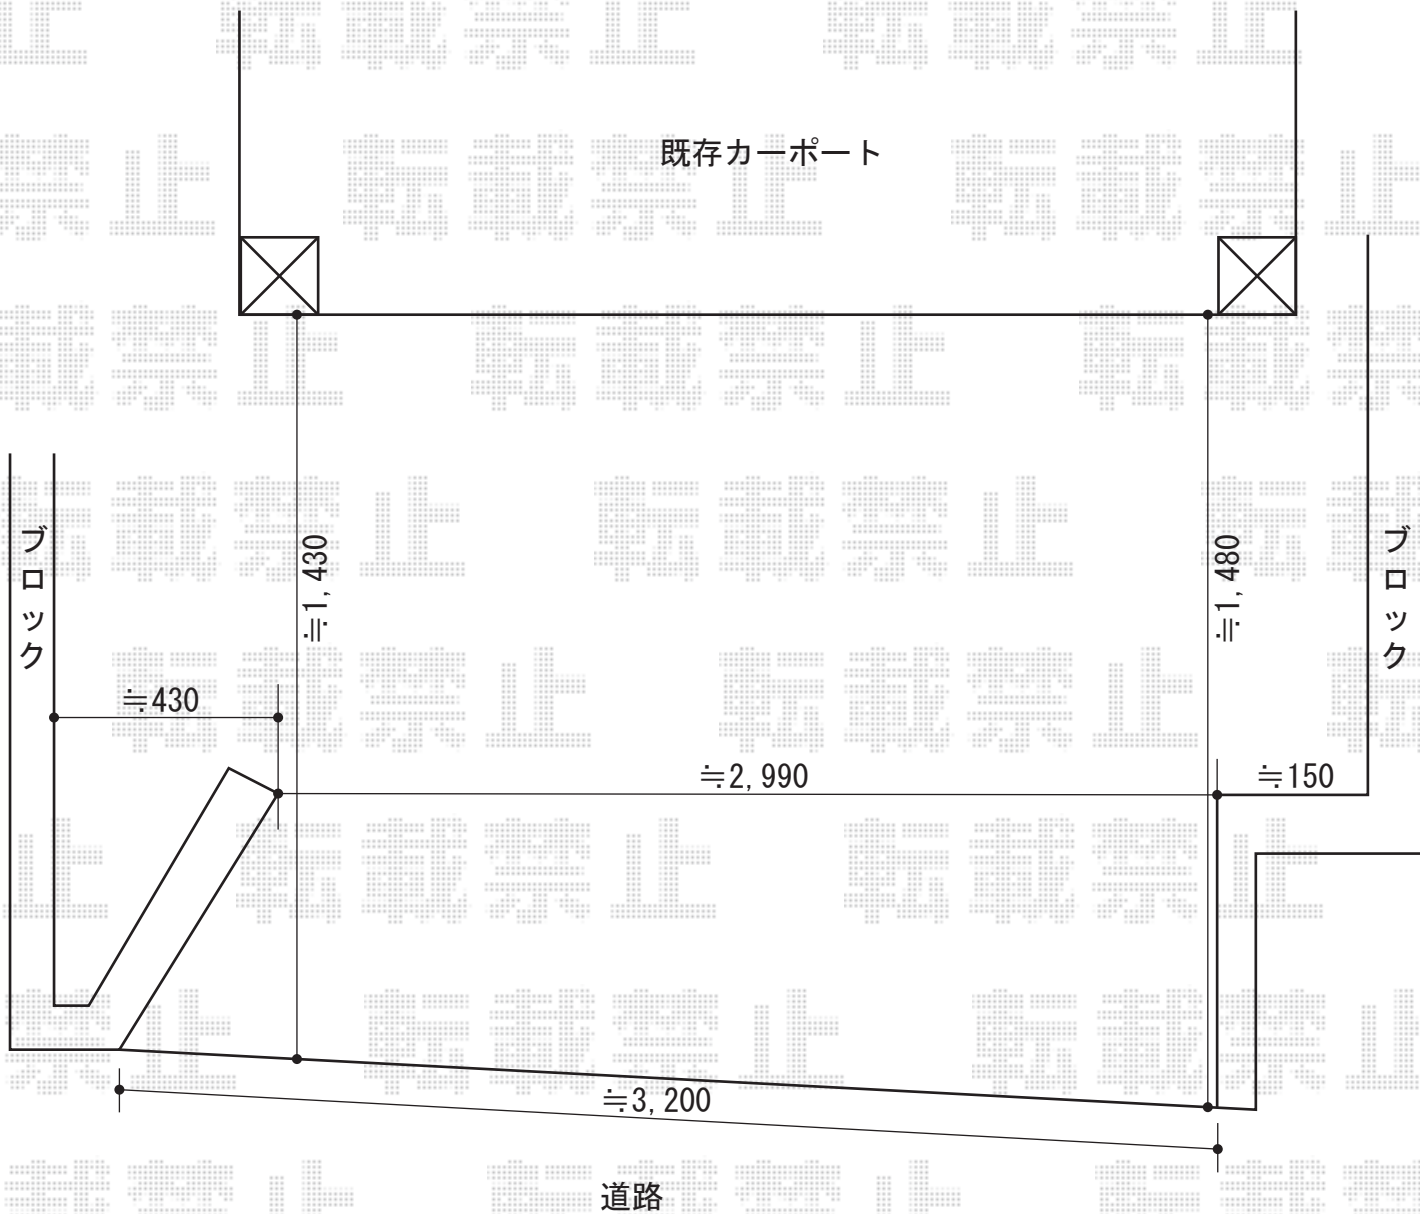

オーバードアS4型 電動式 30-10 施工概略図

TOEX オーバードアS4型 電動式 30-10
本体 (W×H) = (2,950mm×1,000mm)
色: シャイングレー
柱仕様: ハイルフ柱仕様 (有効通過高2,150mm)
駆動: 1モーター外観左側駆動/AC100V結線用柱仕様
リモコン: 標準1個入

担当者

中森