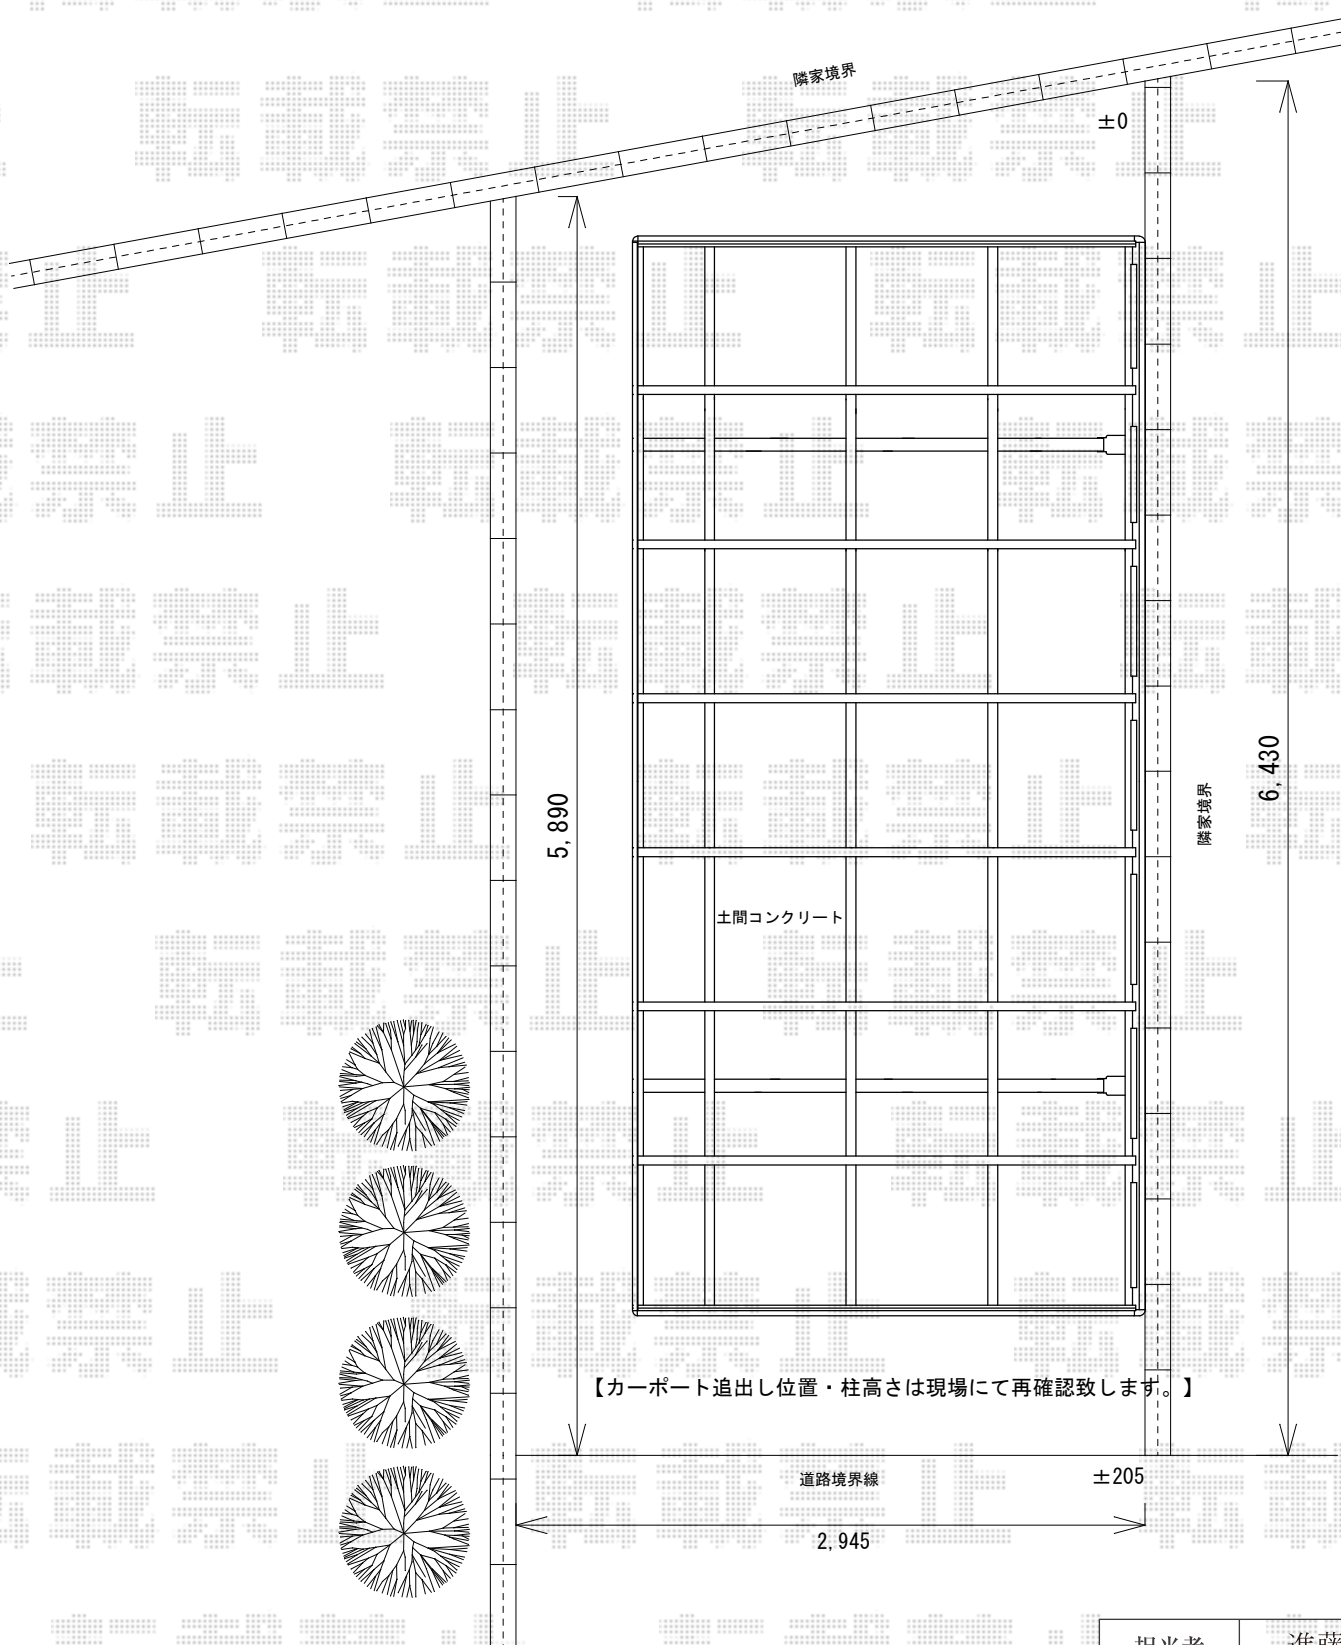

カーポート 施工概略図

Value Select プレシオスポート 積雪~20cm対応
幅= 2,400mm
奥行= 5,052mm
色： チャコールブラック
屋根材： ポリカーボネート（スカイブルー）
柱仕様： ハイルフ柱仕様（有効高 約2,250mm）

担当者

進藤