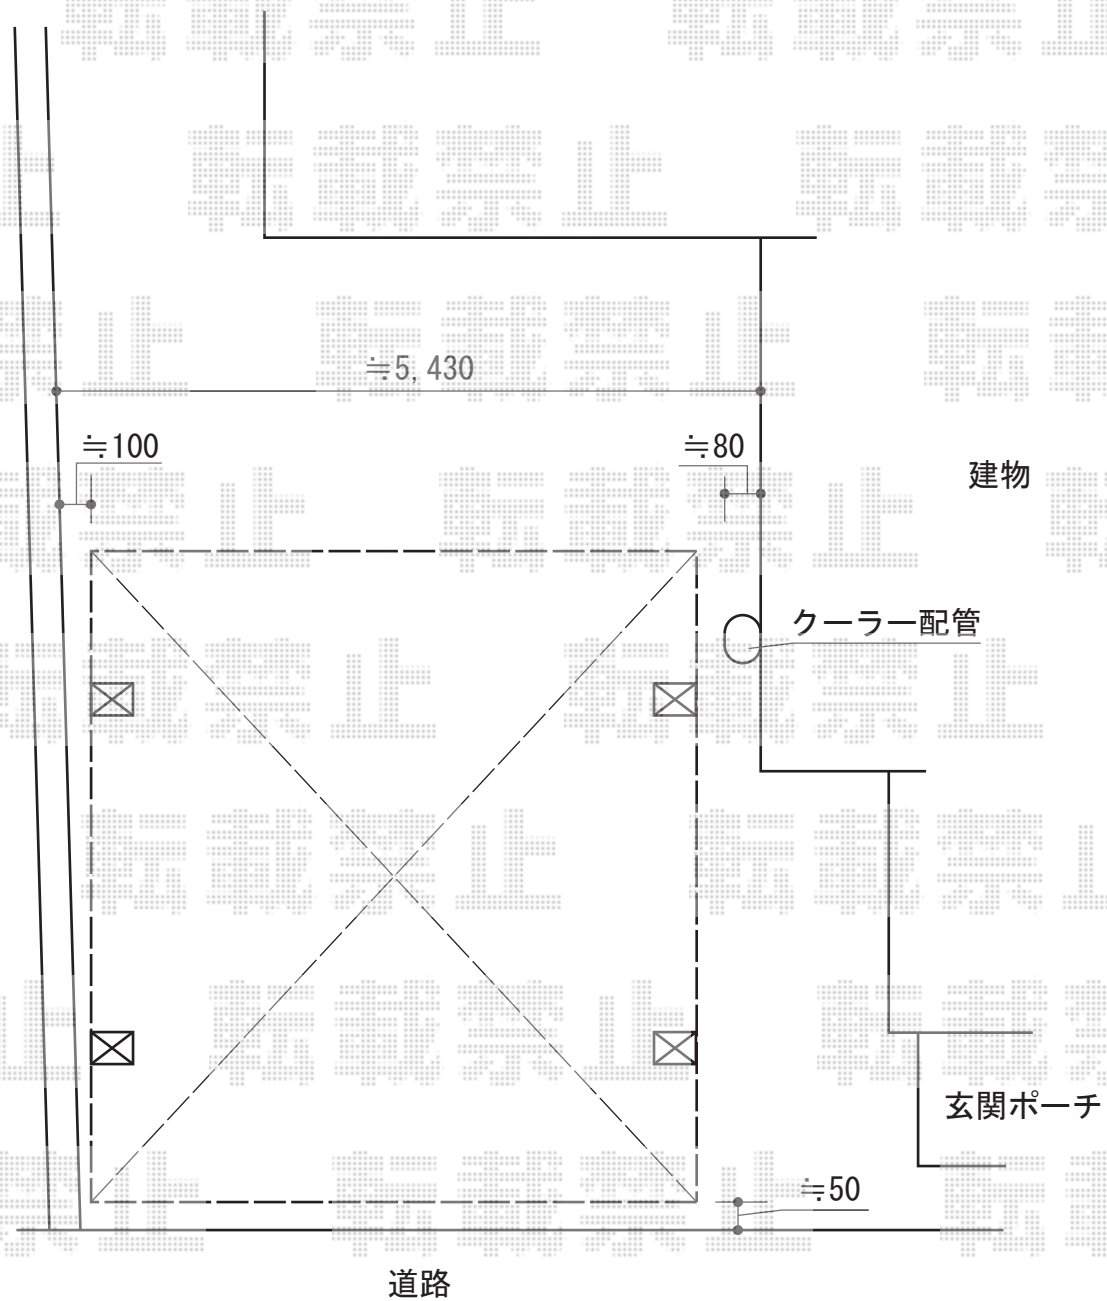

カーポート 施工概略図

YKK AP エフルージュ ツイン 積雪~20cm対応
幅= 5,098mm
奥行= 5,052mm
色： ピュアシルバー
屋根材： ポリカーボネート（トーマイマット）
柱仕様： ハイルーフ柱仕様（有効高 約2,350mm）

担当者

竹下