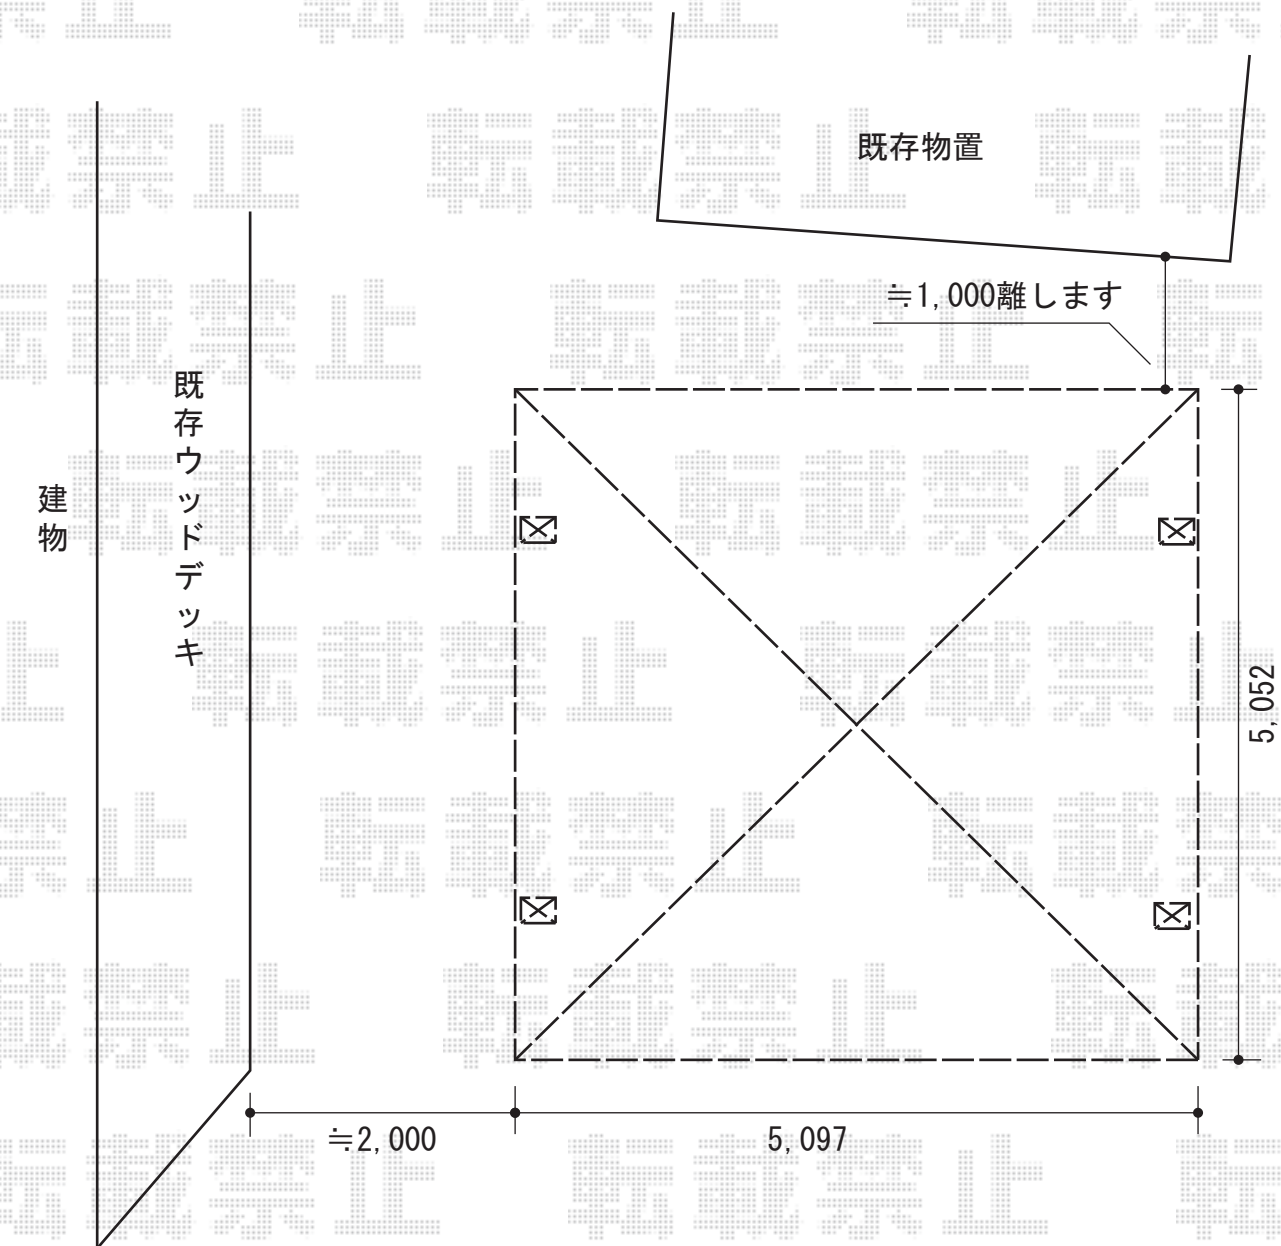

カーポート 施工概略図

YKK AP レイナツインポートグラン 積雪~20cm対応
幅= 5,097mm
奥行= 5,052mm
色 : ブラウン
屋根材 : ポリカーボネート (スモークブラウン)
柱仕様 : 標準柱仕様 (有効高 約2,000mm)

担当者

進藤