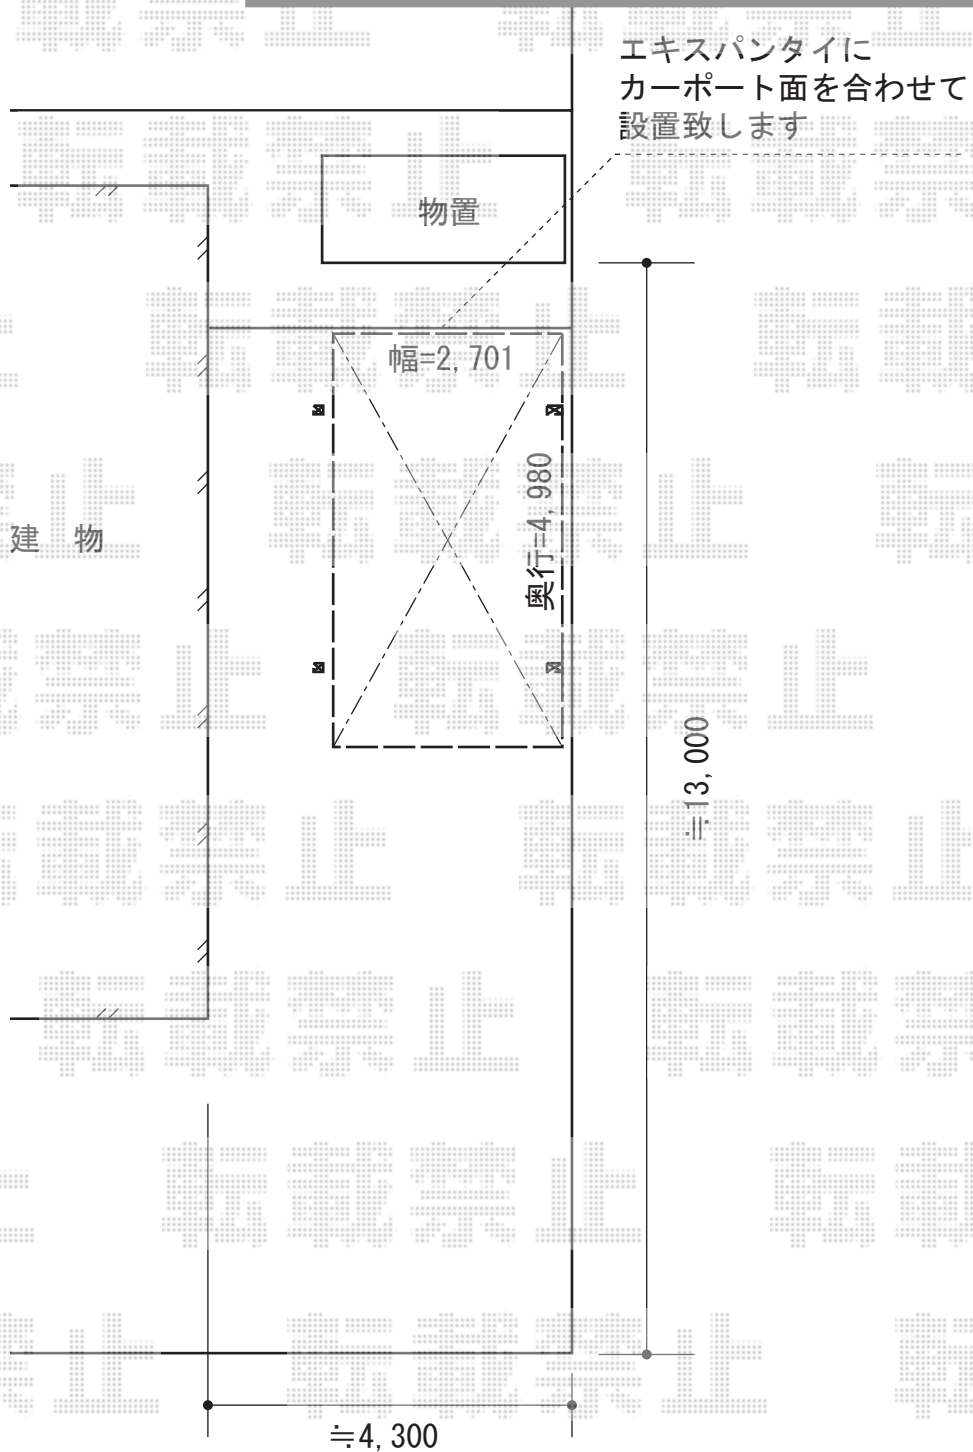

カーブポートシグマIII
積雪~20cm対応

トステム カーブポートシグマIII 積雪~20cm対応
幅= 2,701mm
奥行= 4,980mm
色： シャイングレー
屋根材： ポリカーボネート（ブルースモーク）
柱仕様： 標準柱仕様（有効高 約1,800mm）

トステム カーブポートシグマIII用 着脱式サポート柱 1本入り
色： シャイングレー
柱仕様： 標準柱仕様
数量： 2セット

トステム カーブポートシグマIII 収納式物干し 標準 2本入り
色： シャイングレー
数量： 1セット

担当者

栢田