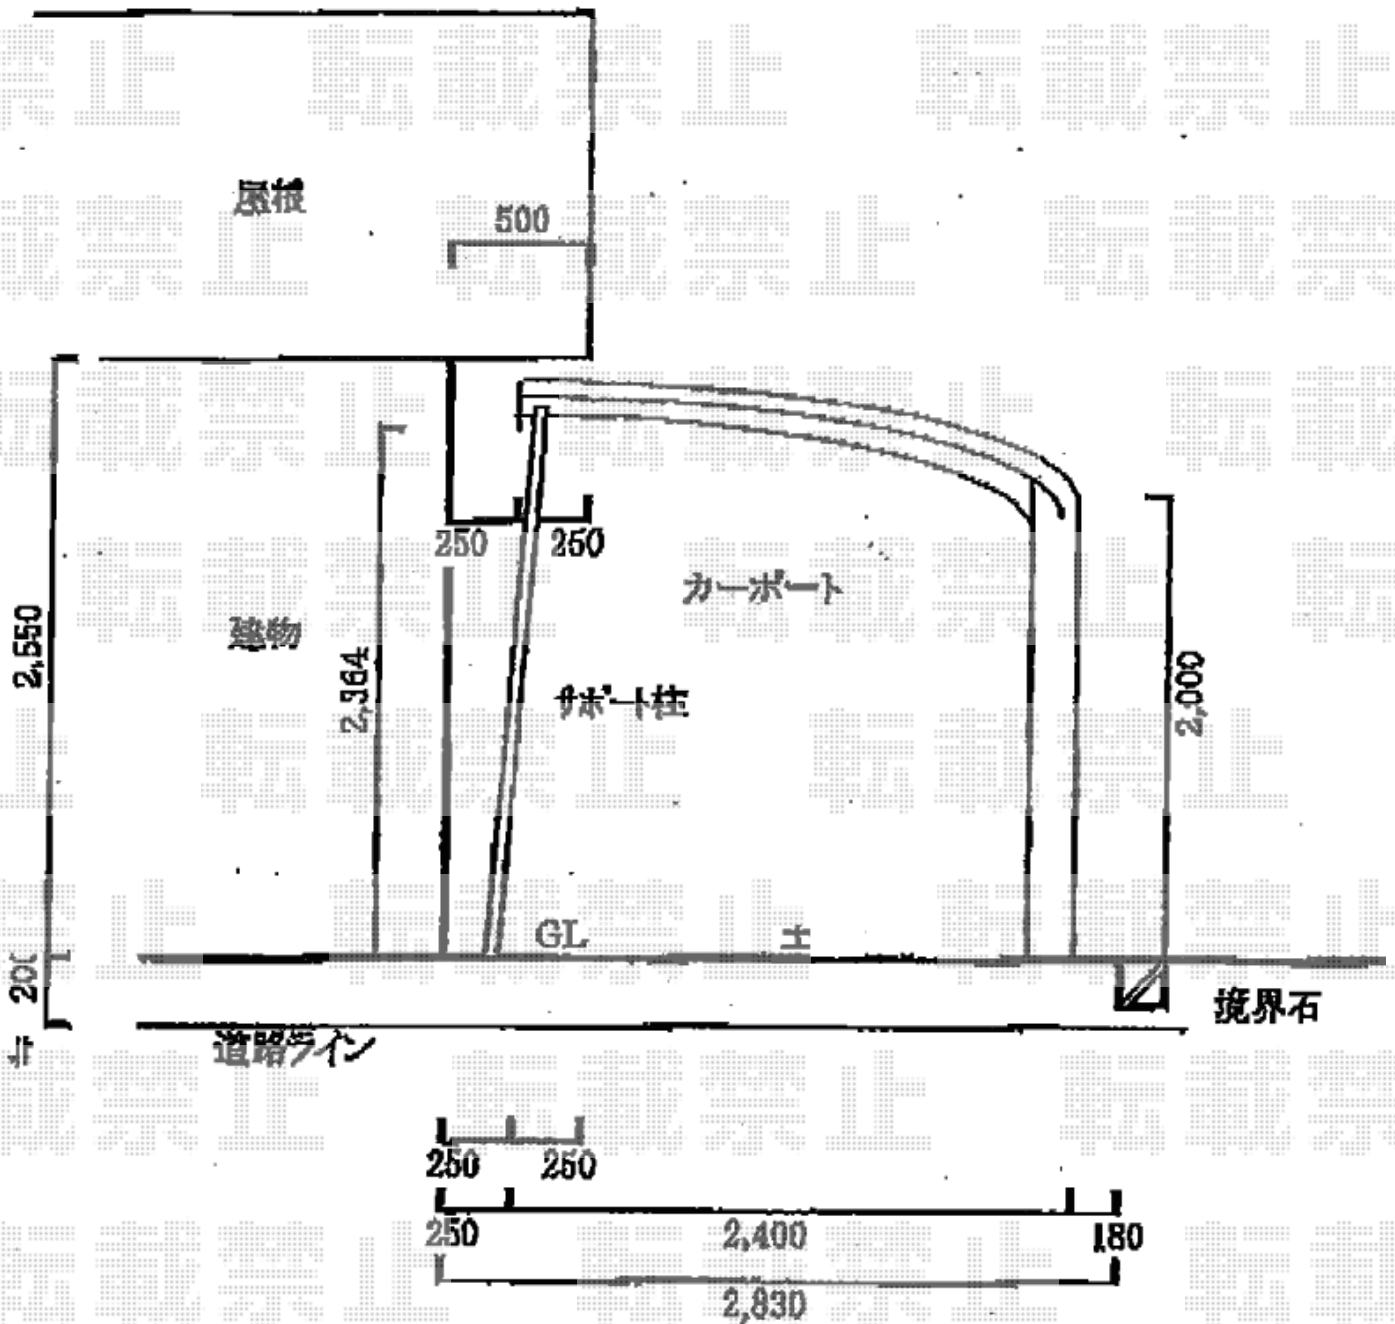

レイナポートグラン 積雪～20cm対応

YKK AP レイナポートグラン 積雪～20cm対応

幅= 2,400mm

奥行= 5,768mm

色：【仮】ホワイト

屋根材：【仮】熱線遮断ポリカーボネート(トーマイマット)

柱仕様：標準柱仕様(有効高 約2,000mm)

オプション：着脱式サポート(標準・ハイルーフ兼用) ×2本入り *1セット