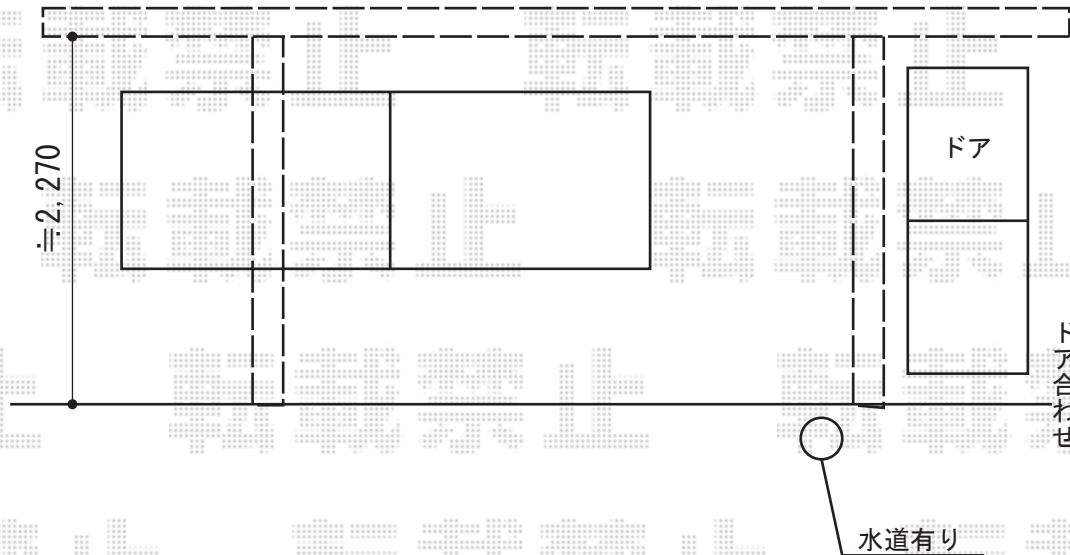

カーポート 施工概略図

トステム レガーナポートシグマIII 積雪～20cm対応
幅= 2,550mm
奥行= 5,686mm
色： シャイングレー
屋根材： ポリカーボネート（ブルースモーク）
柱仕様： ロング柱23仕様（有効高 約2,300mm）

トステム 収納式物干し ロングタイプ 2本入
色： シャイングレー
数量： 1セット

担当者

栢田