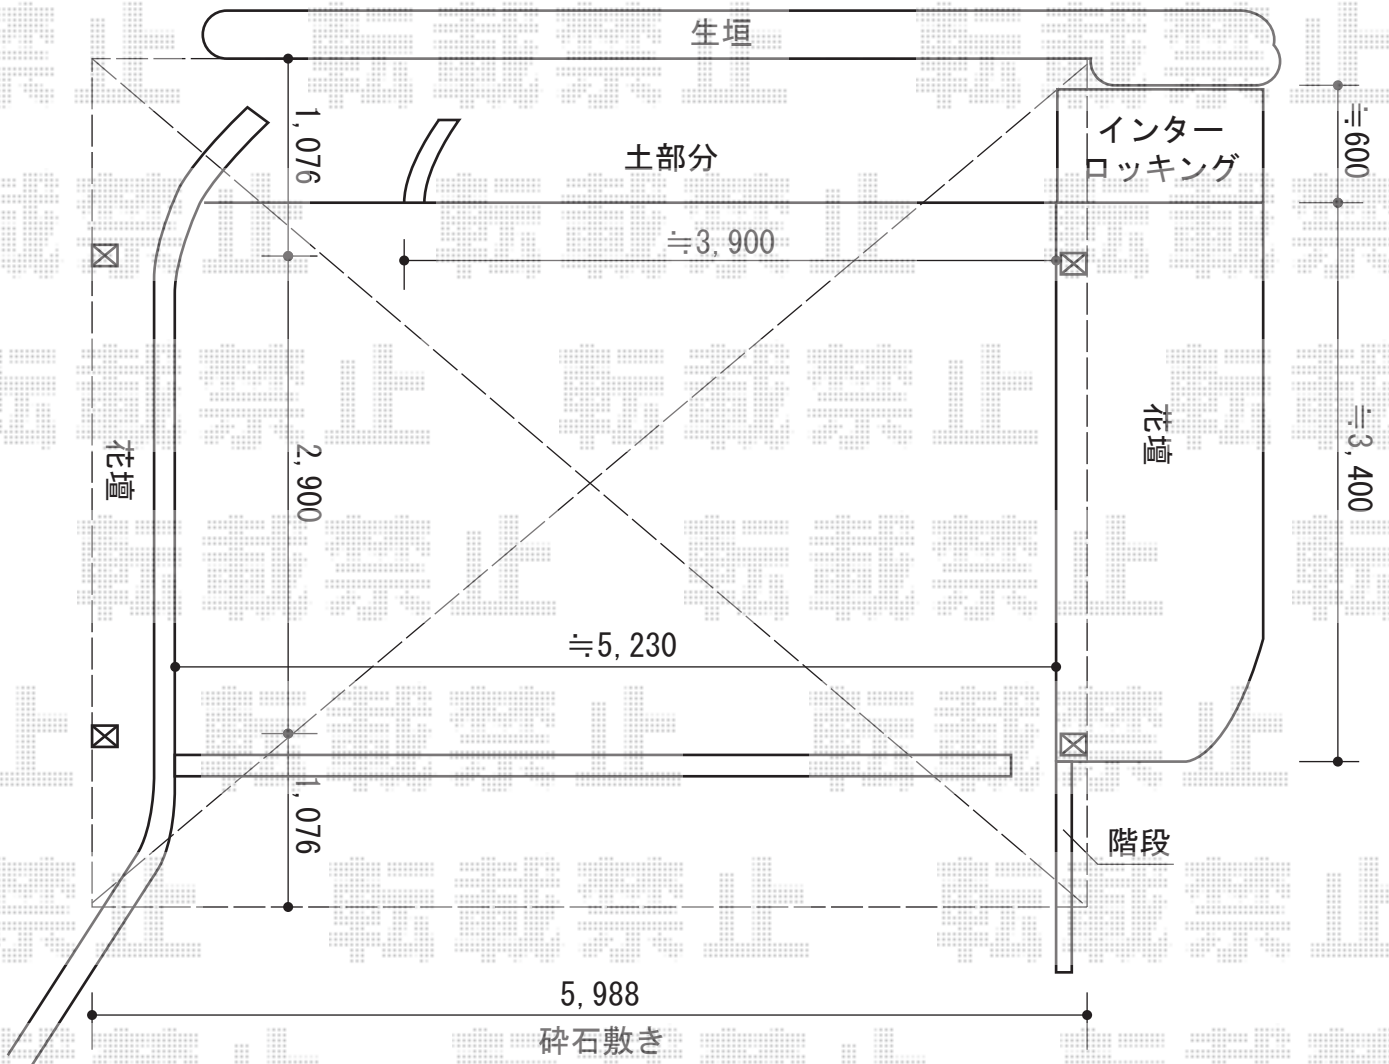

エフルージュ ツイン 積雪~20cm対応

YKK AP エフルージュ ツイン 積雪~20cm対応

幅= 5,988mm

奥行= 5,052mm

色： プラチナステン

屋根材： 熱線遮断ポリカーボネート（アースブルーマット調）

柱仕様： ハイルフ柱仕様（有効高 約2,350mm）

追加部材： 雨樋用部材一式（¥4,500）