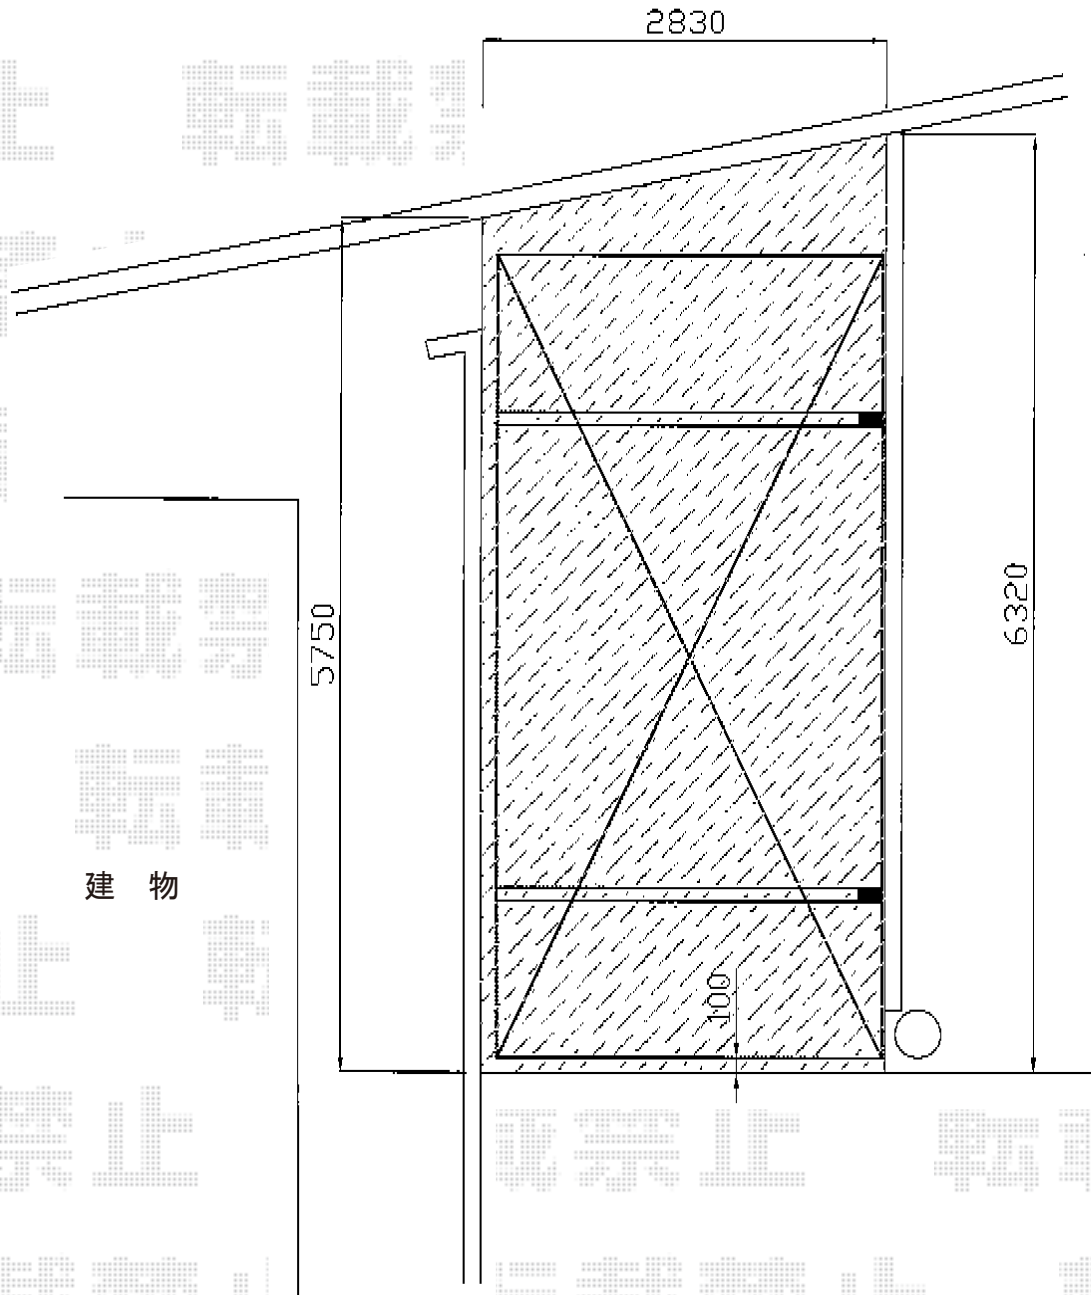

カーポート 施工概略図

YKK AP レイナポートグラン 積雪~20cm対応
幅= 2,700mm
奥行= 5,400mm
色: ブラウン
屋根材: ポリカーボネート (アースブルー)
柱仕様: ハイーフ柱仕様 (有効高 約2,350mm)

担当者

進藤