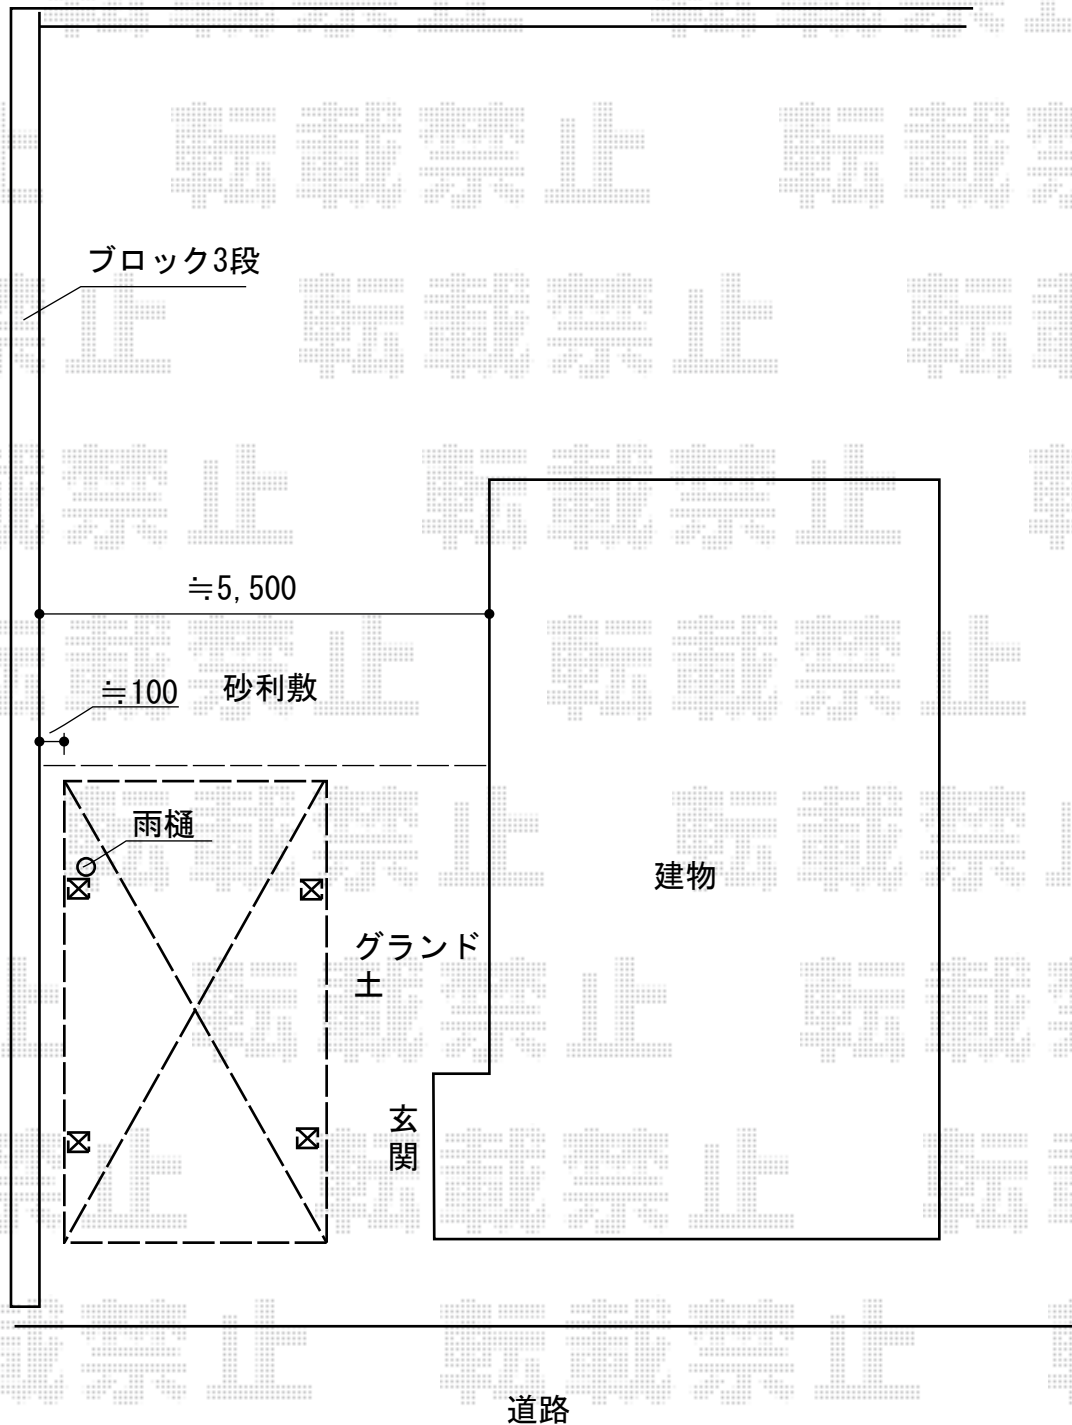

ジーポートneo 1台用 Aタイプ 角柱4本 標準鼻隠し 積雪~100cm対応

YKK AP ジーポートneo Aタイプ 角柱4本柱 標準鼻隠し 積雪~100cm対応
幅= 3,111mm
奥行= 5,456mm
色： プラチナステン
屋根材： スチール折板（ペフ無/t=0.8）
柱仕様： 標準柱仕様（有効高 約2,350mm）
横材： なし

担当者

進藤