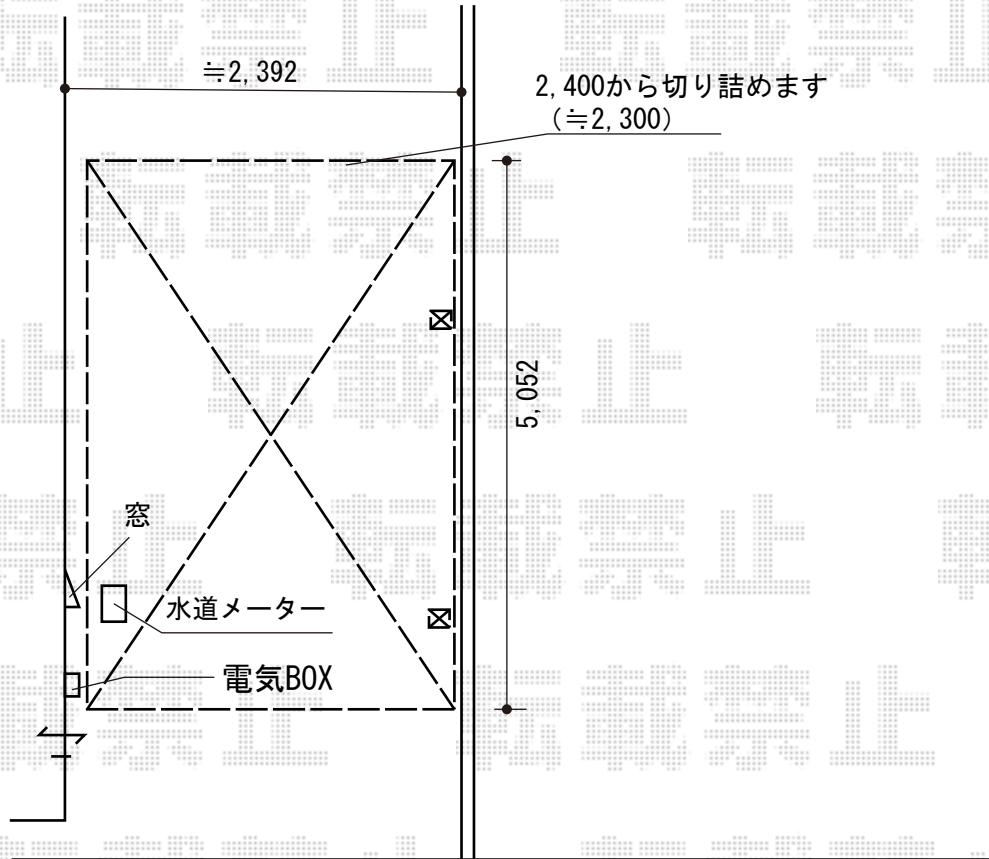

カーポート 施工概略図

Value Select プレシオスポート 積雪~20cm対応
幅= 2,400mm
奥行= 5,052mm
色: チャコールブラック
屋根材: ポリカーボネート (ガラスマット)
柱仕様: 標準柱仕様 (有効高 約1,800mm)

担当者

谷岡