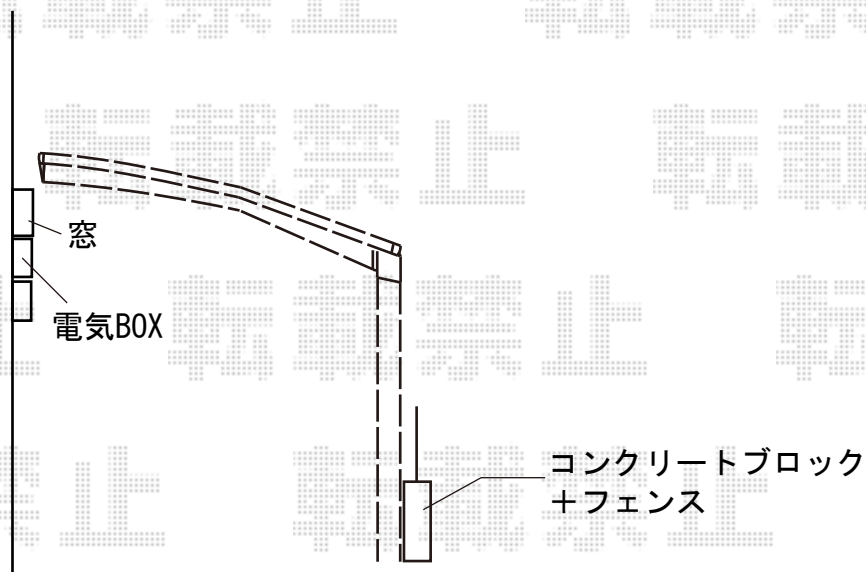

カーポート 施工概略図

Value Select プレシオスポート 積雪~20cm対応
幅= 2,400mm
奥行= 5,052mm
色: チャコールブラック
屋根材: ポリカーボネート (ガラスマット)
柱仕様: 標準柱仕様 (有効高 約1,800mm)

担当者

谷岡