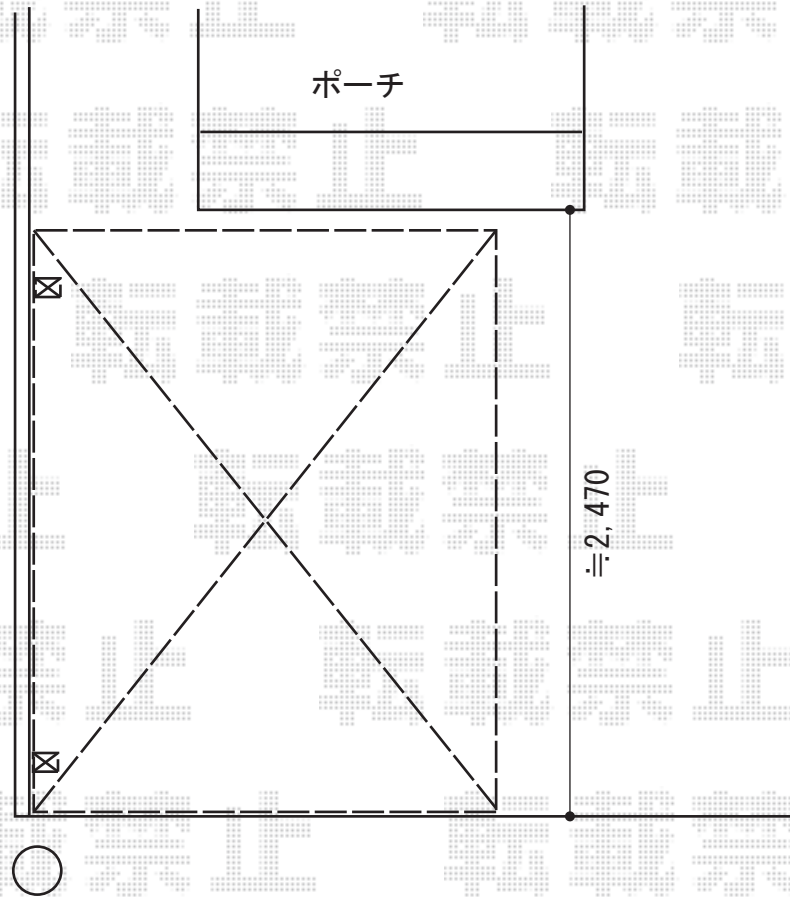

サイクルポート 施工概略図

YKK AP レイナポートグランミニ 積雪~20cm対応
幅= 2,100mm
奥行= 2,188mm
色： プラチナステン
屋根材： 熱線遮断ポリカーボネート(トーマイマット)
柱仕様： 標準柱仕様 (有効高 約1,814mm)

担当者

谷岡