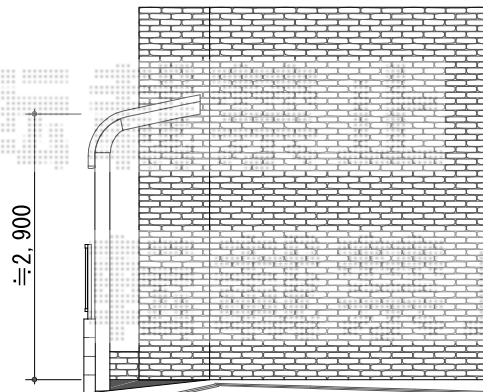

カーポート 施工概略図

トステム テールポートシグマIII 積雪～20cm対応
幅= 2,400mm
奥行= 4,980mm
色： シャイングレー
屋根材： ポリカーボネート（ブルースモーク）
柱仕様： ロング柱28仕様（有効高 約2,800mm）

担当者

谷岡