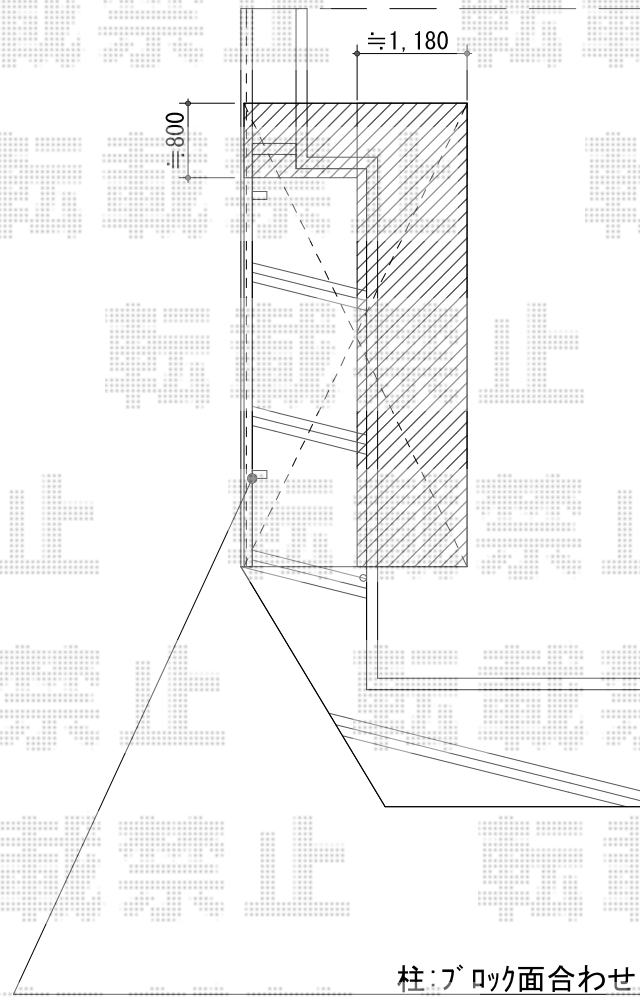

カーポート 施工概略図

トステム テールポートシグマIII 積雪～20cm対応
幅= 2,400mm
奥行= 4,980mm
色： シャイングレー
屋根材： ポリカーボネート（ブルースモーク）
柱仕様： ロング柱28仕様（有効高 約2,800mm）

担当者

谷岡