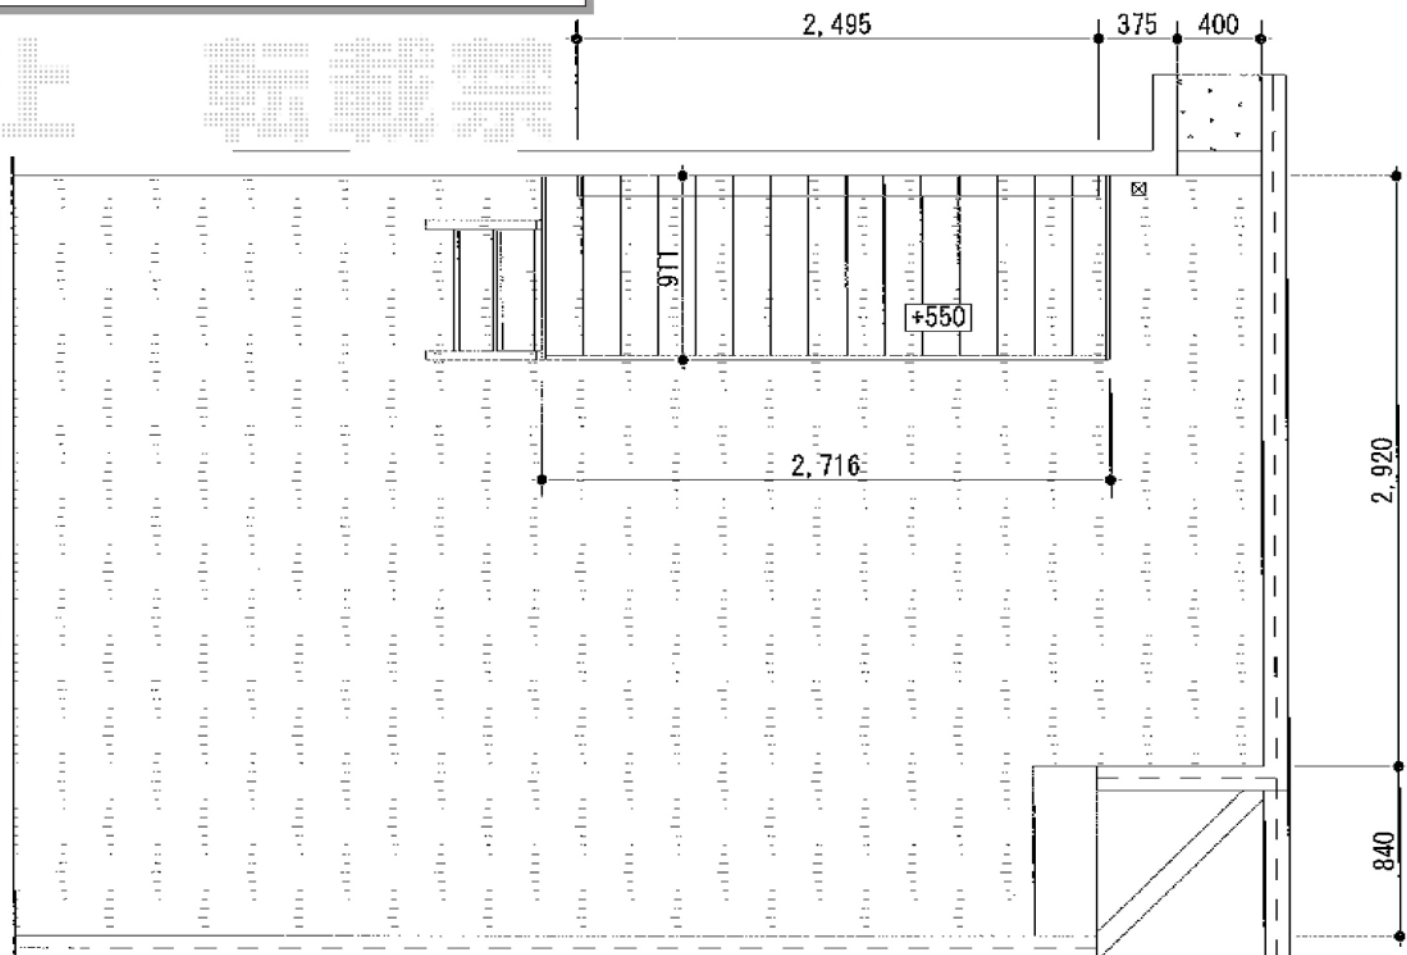

ウッドデッキ 1.5間×3尺 施工概略図

TOEX 樹ら楽ステージ

間口= 1.5間(2,716mm)

出幅= 3尺(911mm)

色: クリエダークA

床板: 縦貼り

幕板: 幕板B(薄タイプ)

束柱: 束柱Aセット(550mm) (色: シャイングレー)

TOEX ステップ2段

色: クリエダークA

担当者

伏見