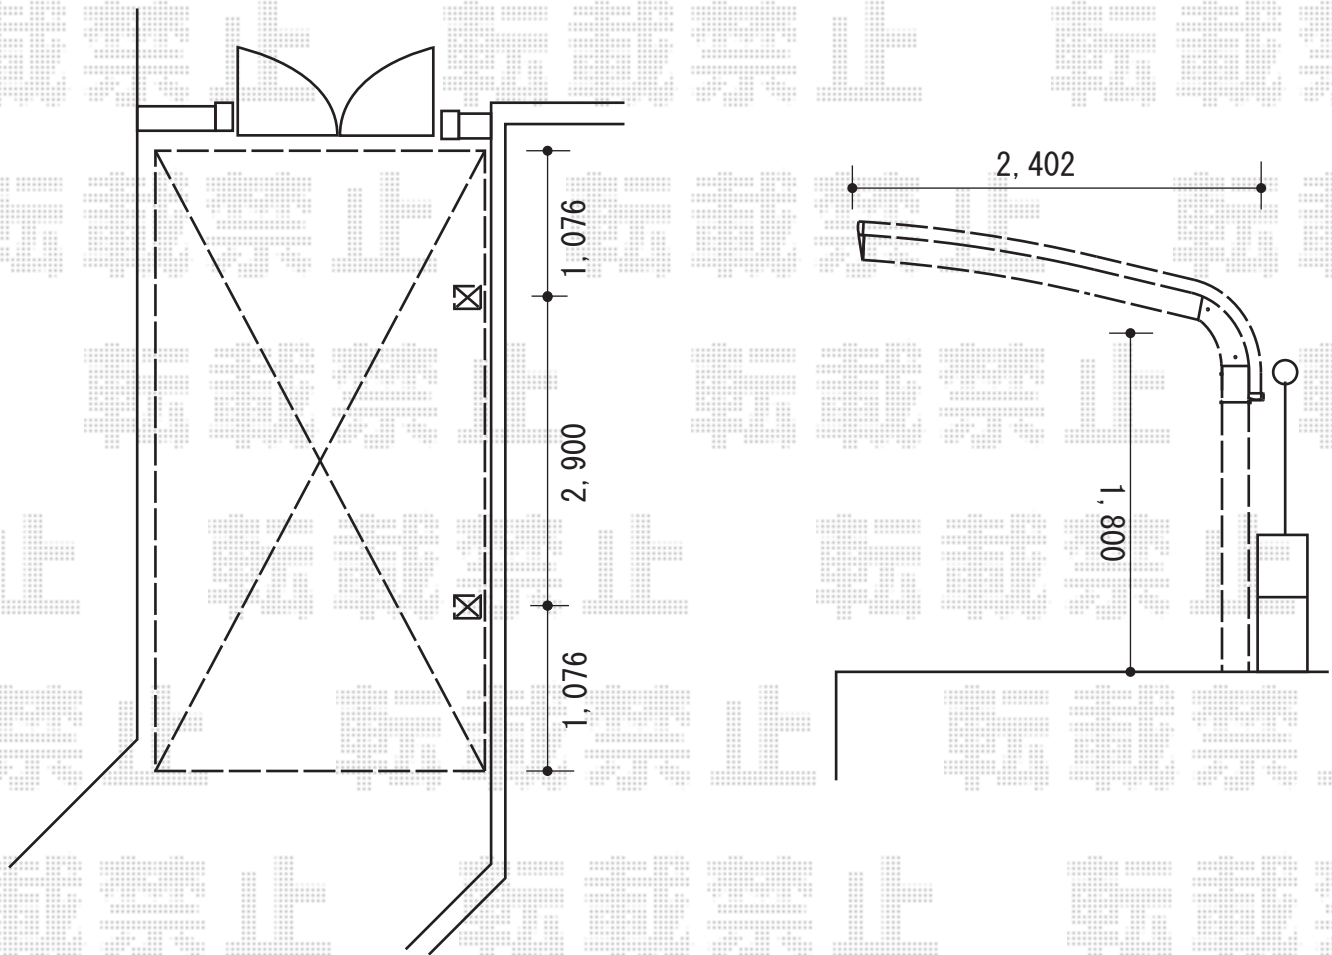

# カーポート 施工概略図

Value Select プレシオスポート アルファ 積雪～20cm対応  
幅= 2,402mm  
奥行= 5,052mm  
色： ノーブルステン  
屋根材： ポリカーボネート（ガラスマット）  
柱仕様： 標準柱仕様（有効高 約1,800mm）

担当者

栢田