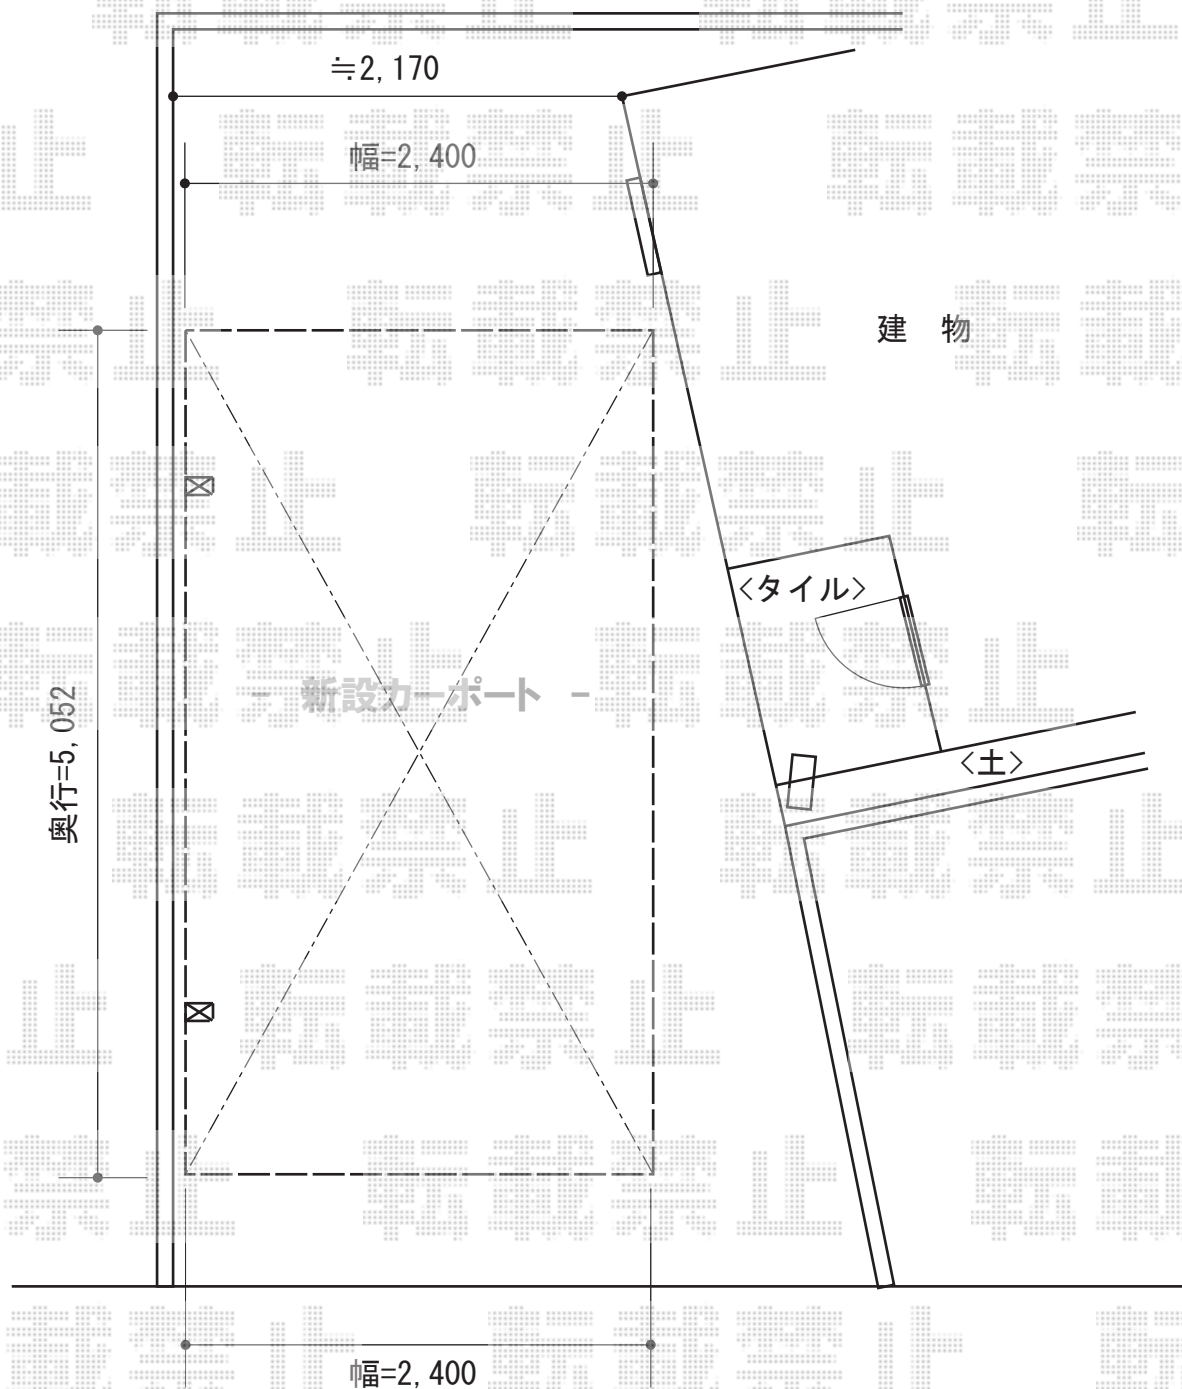

カーポート 施工概略図

Value Select プレシオスポーツ 積雪~20cm対応

幅= 2,400mm

奥行= 5,052mm

色： チャコールブラック

屋根材： 熱線遮断ポリカーボネート（スカイブルーマット調）

柱仕様： ハイルフ柱仕様（有効高 約2,250mm）

担当者