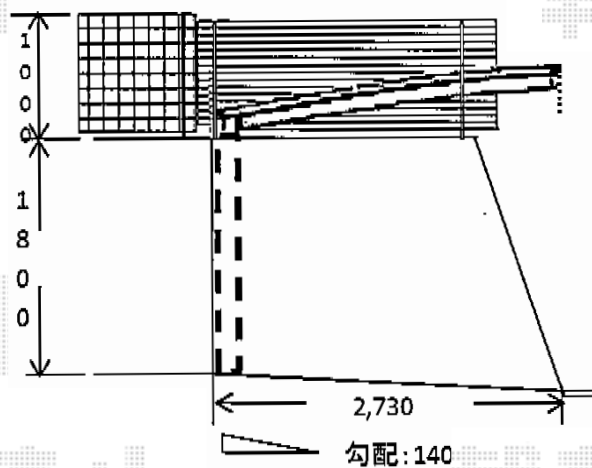

カーポート 施工概略図

YKK AP レイナポートグラン 積雪~20cm対応
 幅=2,700mm
 奥行=5,768mm
 色：プラチナステン
 屋根材：熱線遮断ポリカーボネート（トーマイマット/すりガラス調）
 柱仕様：標準柱仕様（有効高 約2,000mm）

担当者	栢田
-----	----