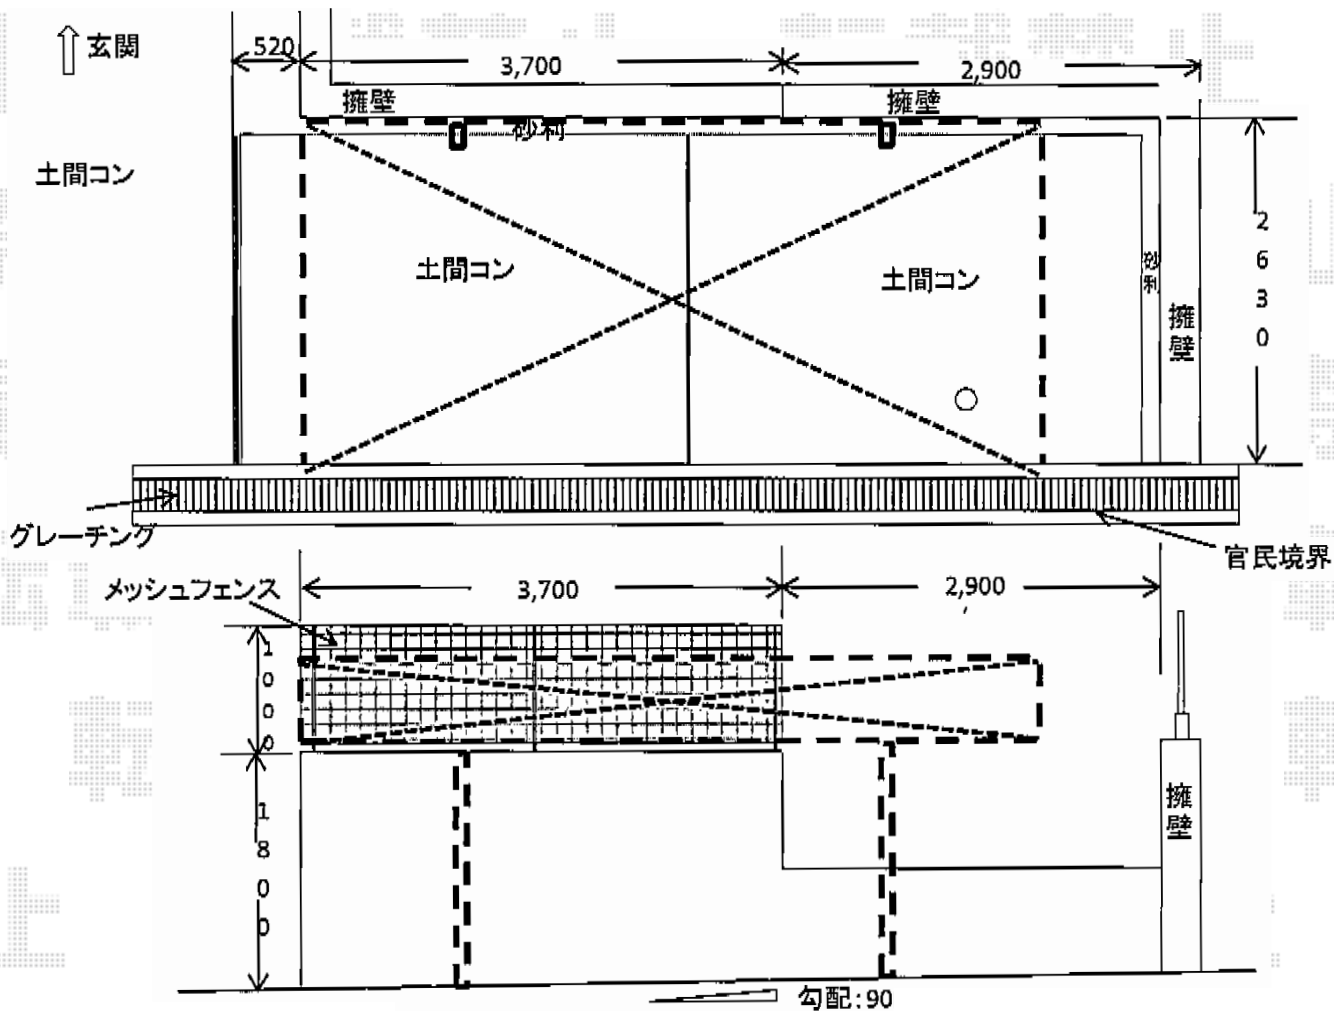

カーポート 施工概略図

YKK AP レイナポートグラン 積雪~20cm対応
 幅=2,700mm
 奥行=5,768mm
 色：プラチナステン
 屋根材：熱線遮断ポリカーボネート（トーマイマット/すりガラス調）
 柱仕様：標準柱仕様（有効高 約2,000mm）

担当者	栢田
-----	----