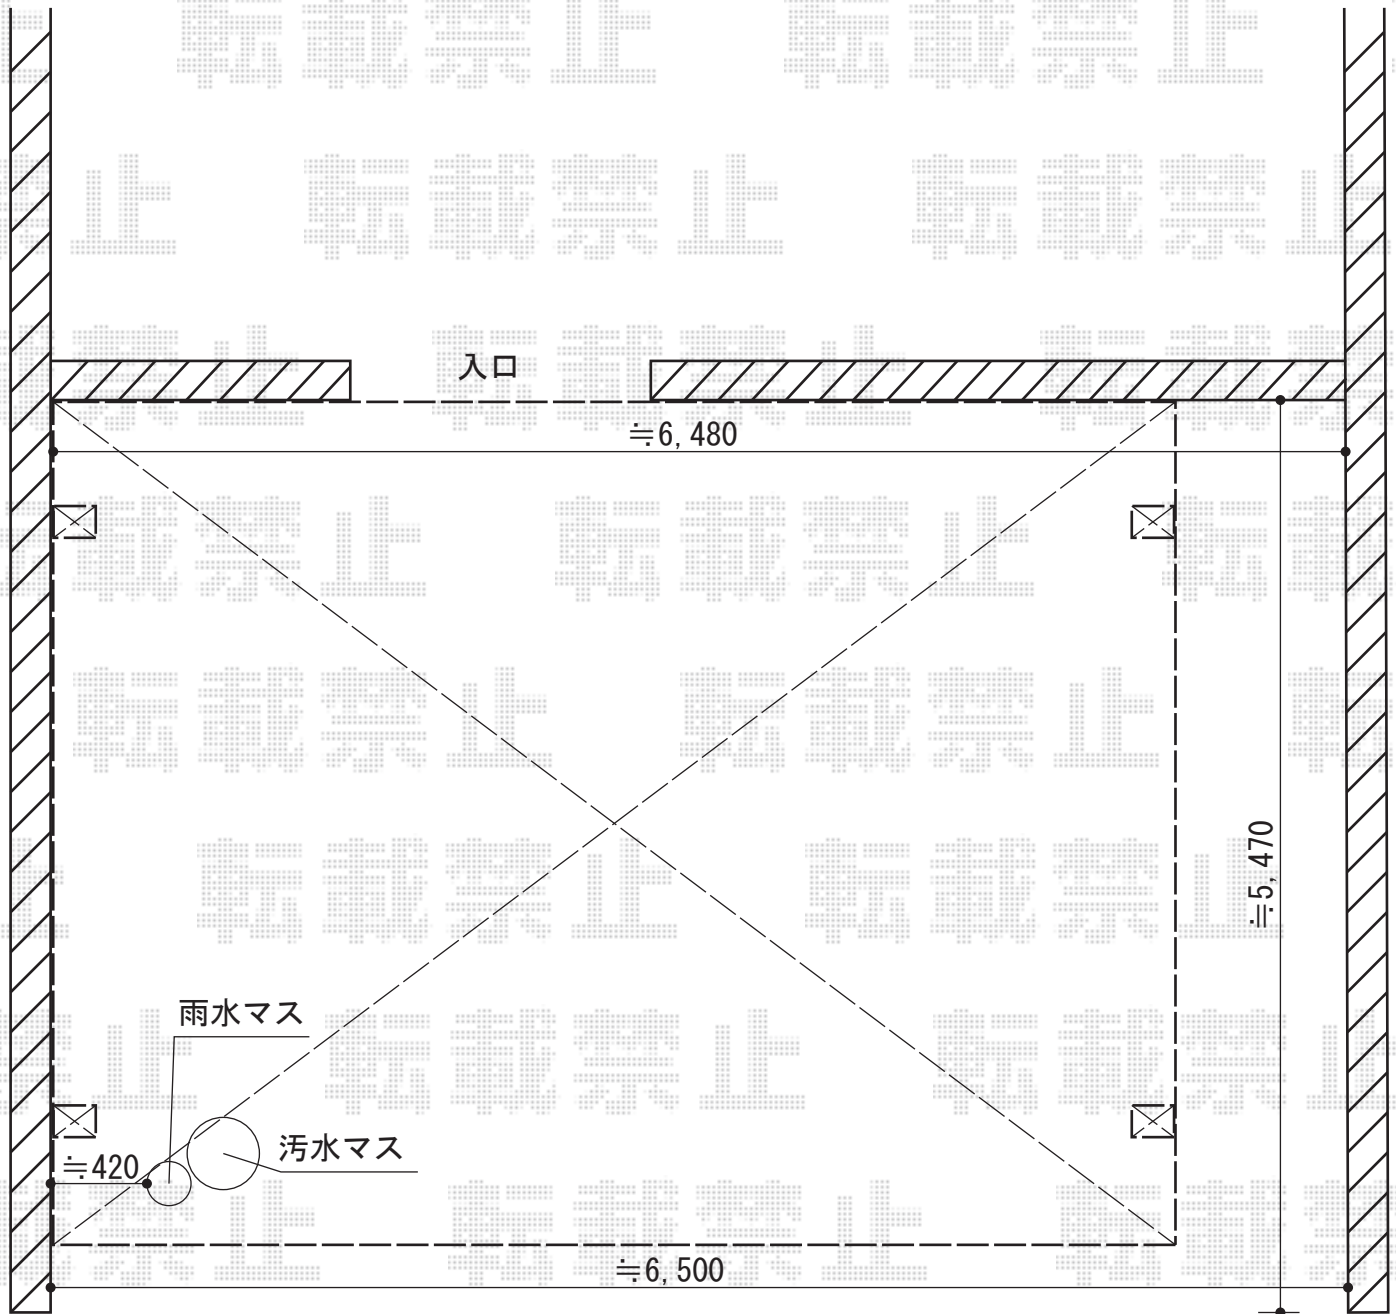

カーポート 施工概略図

YKK AP レイナツインポートグラン 積雪~20cm対応
幅= 5,983mm
奥行= 5,052mm
色： プラチナステン
屋根材： 熱線遮断ポリカーボネート(トーマイマット)
柱仕様： ハイルフ柱仕様(有効高 約2,350mm)

担当者

進藤