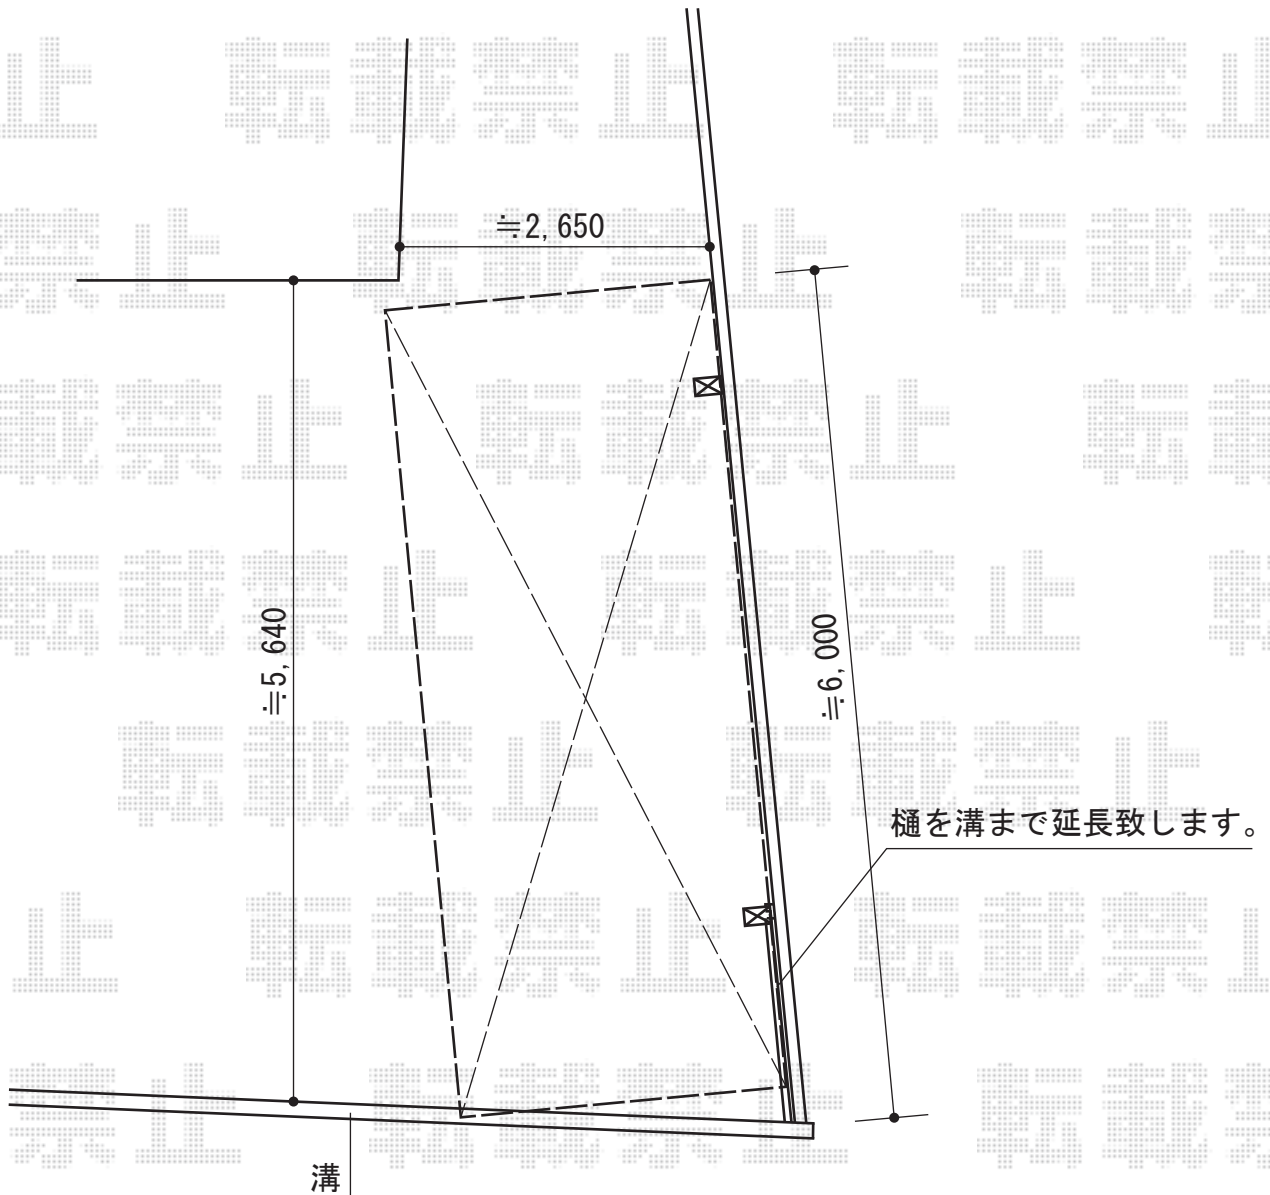

カーポート 施工概略図

YKK AP レイナポートグラン 積雪~20cm対応
幅= 2,700mm
奥行= 5,768mm
色： プラチナステン
屋根材： 熱線遮断ポリカーボネート（アースブルーマット調）
柱仕様： ハイルフ柱仕様（有効高 約2,350mm）

担当者

栢田