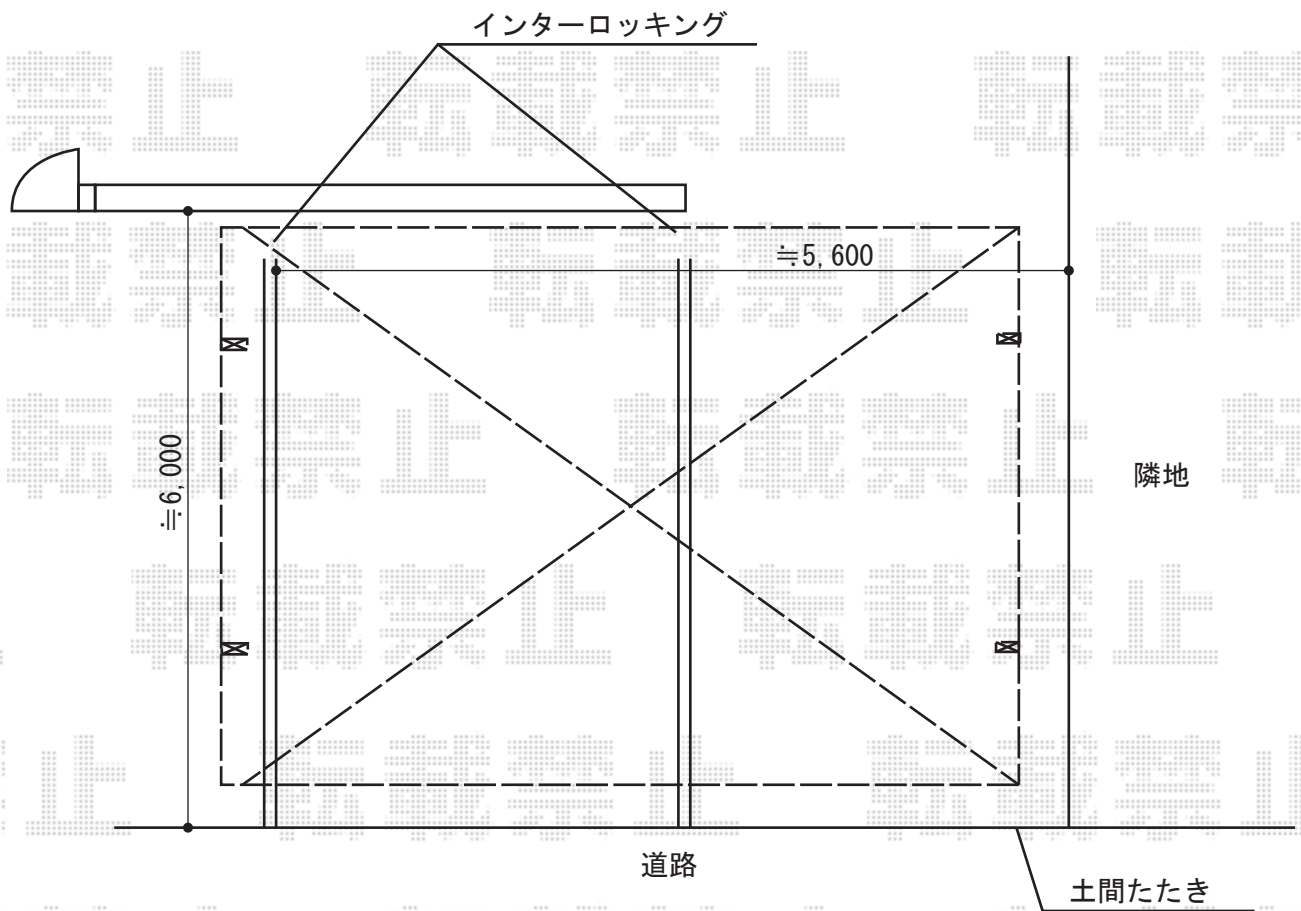

レイナポートグラン M合掌 積雪～20cm対応

YKK AP レイナポートグラン M合掌 積雪～20cm対応
幅= 5,714mm
奥行= 5,768mm
色： プラチナステン
屋根材： 熱線遮断ポリカーボネート(トーマイマット)
柱仕様： ハイルフ柱仕様 (有効高 約2,350mm)

担当者

進藤