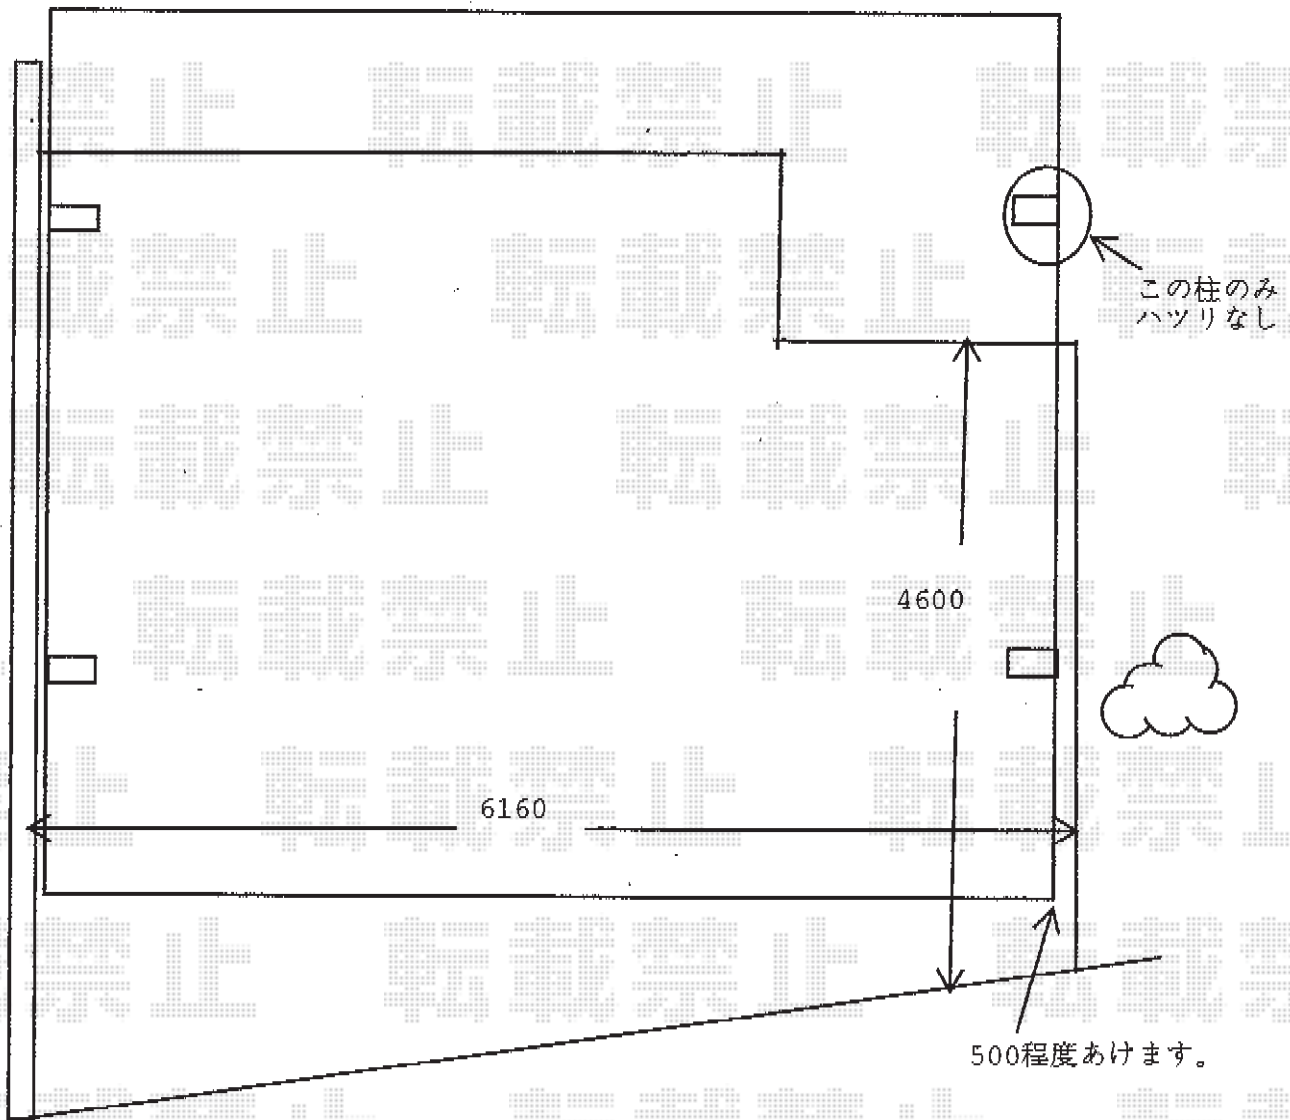

カーポート 施工概略図

トステム カーブポートシグマIII ワイド 積雪~20cm対応
幅= 6,060mm
奥行= 5,686mm
色： オータムブラウン
屋根材： 熱線吸収ポリカーボネート（ライトブルーマット調）
柱仕様： ロング柱23仕様（有効高 約2,300mm）

担当者

進藤