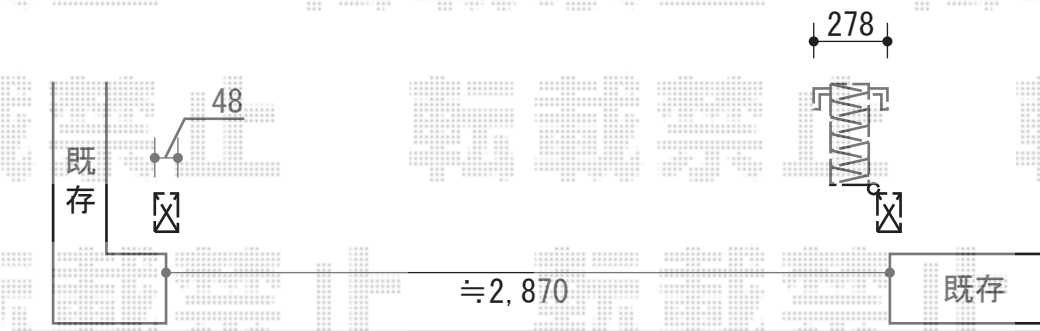

アルシャインII PG型R(ペットガード) Aタイプ ノンレール 片開き 390S 施工概略図

TOEX アルシャインII PG型R(ペットガード) Aタイプ ノンレール 片開き 390S
開口幅=3,692mm
全幅=3,808mm
たたみ幅=597mm
高さ=1,250mm
色：オータムブラウン
キャスター数：3箇所
落棒数：3本

担当者

高橋