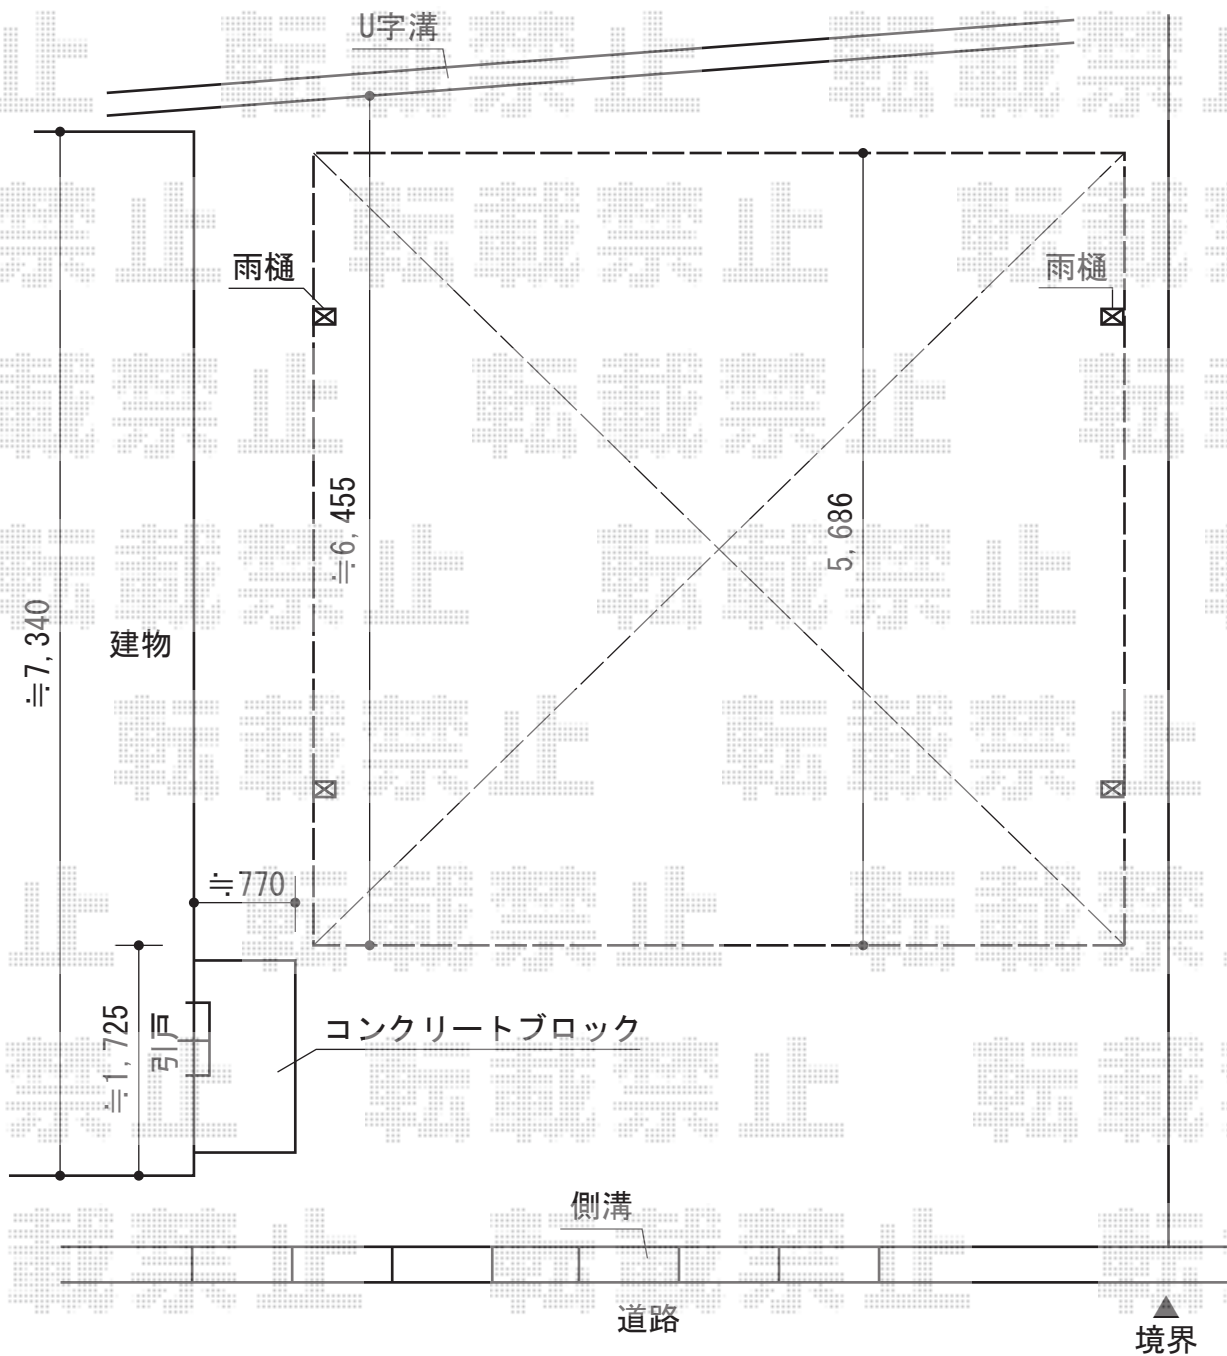

カーポート 施工概略図

トステム カーブポートシグマIII ワイド 積雪～20cm対応
幅=6,060mm
奥行=5,686mm
色：ブラック
屋根材：熱線吸収ポリカーボネート（ライトブルーマット調）
柱仕様：ロング柱23仕様（有効高 約2,300mm）

担当者	竹下
-----	----