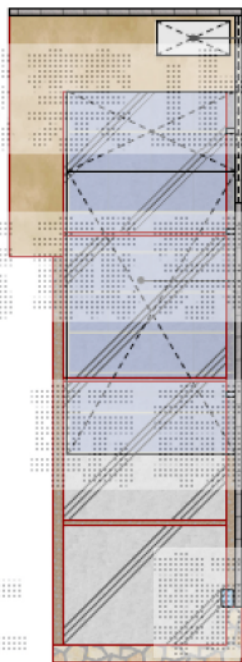

## エクステリア 施工概略図

YKK AP レイナポートグラン 延長 積雪~20cm対応  
幅=3,000mm  
奥行=6,484mm  
色：プラチナステン  
屋根材：ポリカーボネート（アースブルー）  
柱仕様：標準柱仕様（有効高 約2,000mm）

稲葉物置 MJN-156DPPG シンプルー 一般型  
間口=1,520mm  
奥行=610mm  
高さ=1,603mm  
色：プレミアムグレー  
屋根タイプ：標準型  
耐荷重タイプ：一般型  
棚タイプ：長もの収納タイプ