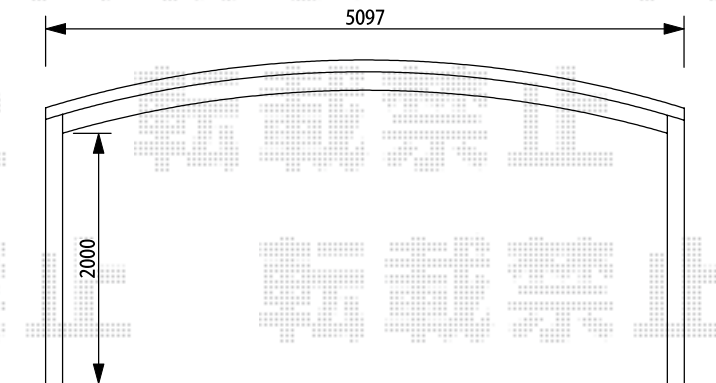

カーポート 施工概略図

YKK AP レイナツインポートグラン 積雪~20cm対応
 幅= 5,097mm
 奥行= 5,052mm
 色: プラチナステン
 屋根材: 熱線遮断ポリカーボネート (アースブルーマット調)
 柱仕様: 標準柱仕様 (有効高 約2,000mm)

新設
 レイナツインポートグラン
 51-51 標準柱

担当者	進藤
-----	----