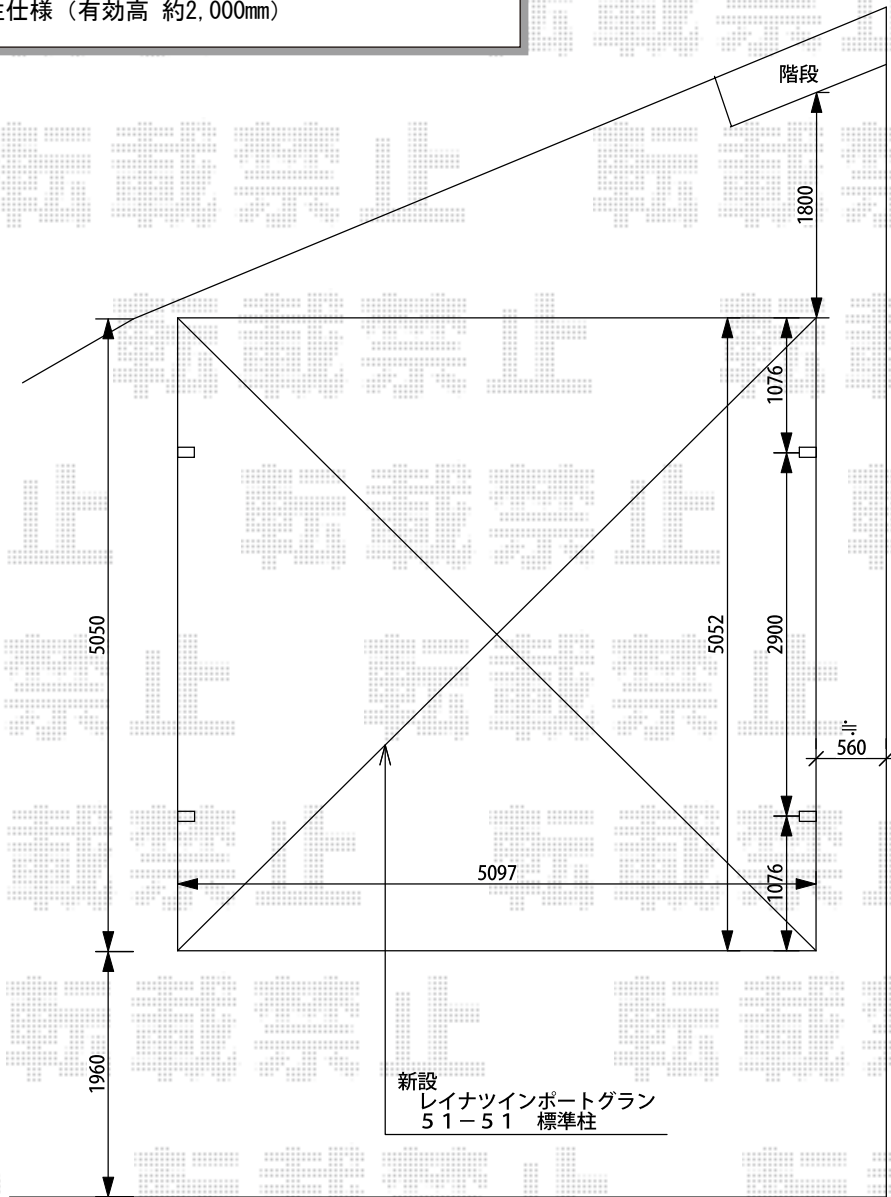

カーポート 施工概略図

YKK AP レイナツインポートグラン 積雪~20cm対応
 幅= 5,097mm
 奥行= 5,052mm
 色: プラチナステン
 屋根材: 熱線遮断ポリカーボネート (アースブルーマット調)
 柱仕様: 標準柱仕様 (有効高 約2,000mm)

新設
 レイナツインポートグラン
 51-51 標準柱

担当者	進藤
-----	----