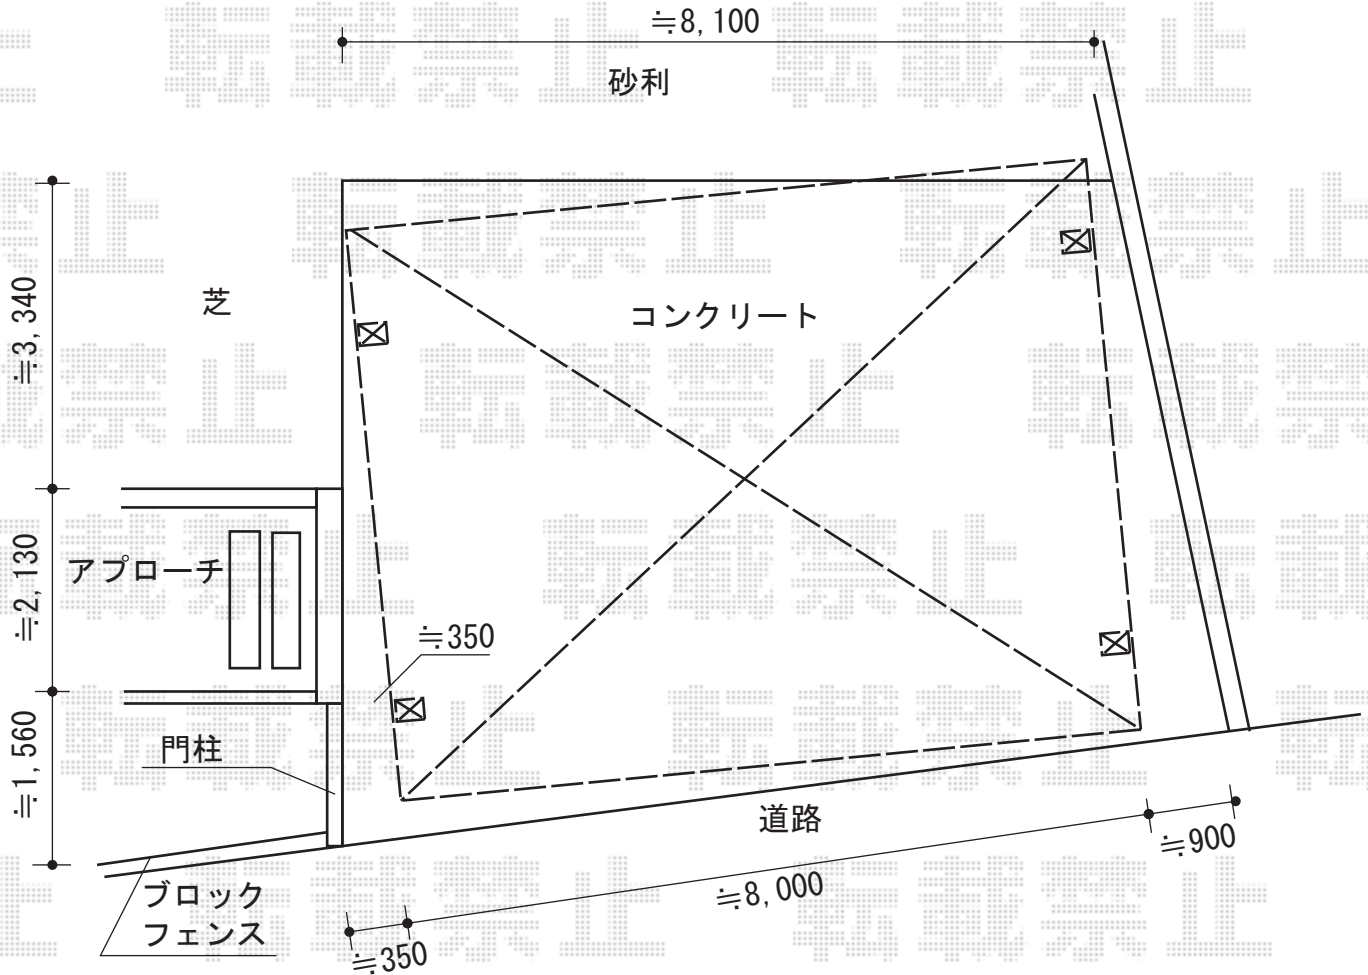

リベルポートシグマIII 3台用
積雪~20cm対応

トステム リベルポートシグマIII 3台用 積雪~20cm対応
幅= 8,008mm
奥行= 5,600mm
色： シャイングレー
屋根材： ポリカーボネート（ブルースモーク）
柱仕様： ロング柱23仕様（有効高 約2,300mm）

担当者

栢田