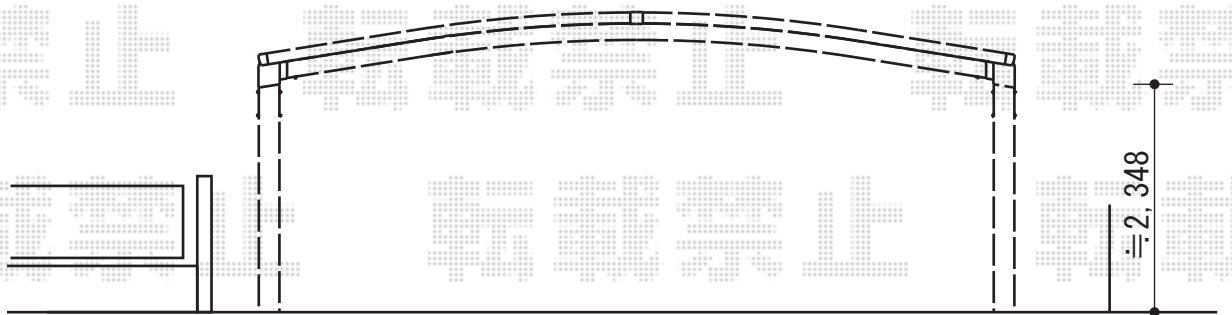

リベルポートシグマIII 3台用
積雪~20cm対応

トステム リベルポートシグマIII 3台用 積雪~20cm対応
幅= 8,008mm
奥行= 5,600mm
色： シャイングレー
屋根材： ポリカーボネート（ブルースモーク）
柱仕様： ロング柱23仕様（有効高 約2,300mm）

担当者

栢田