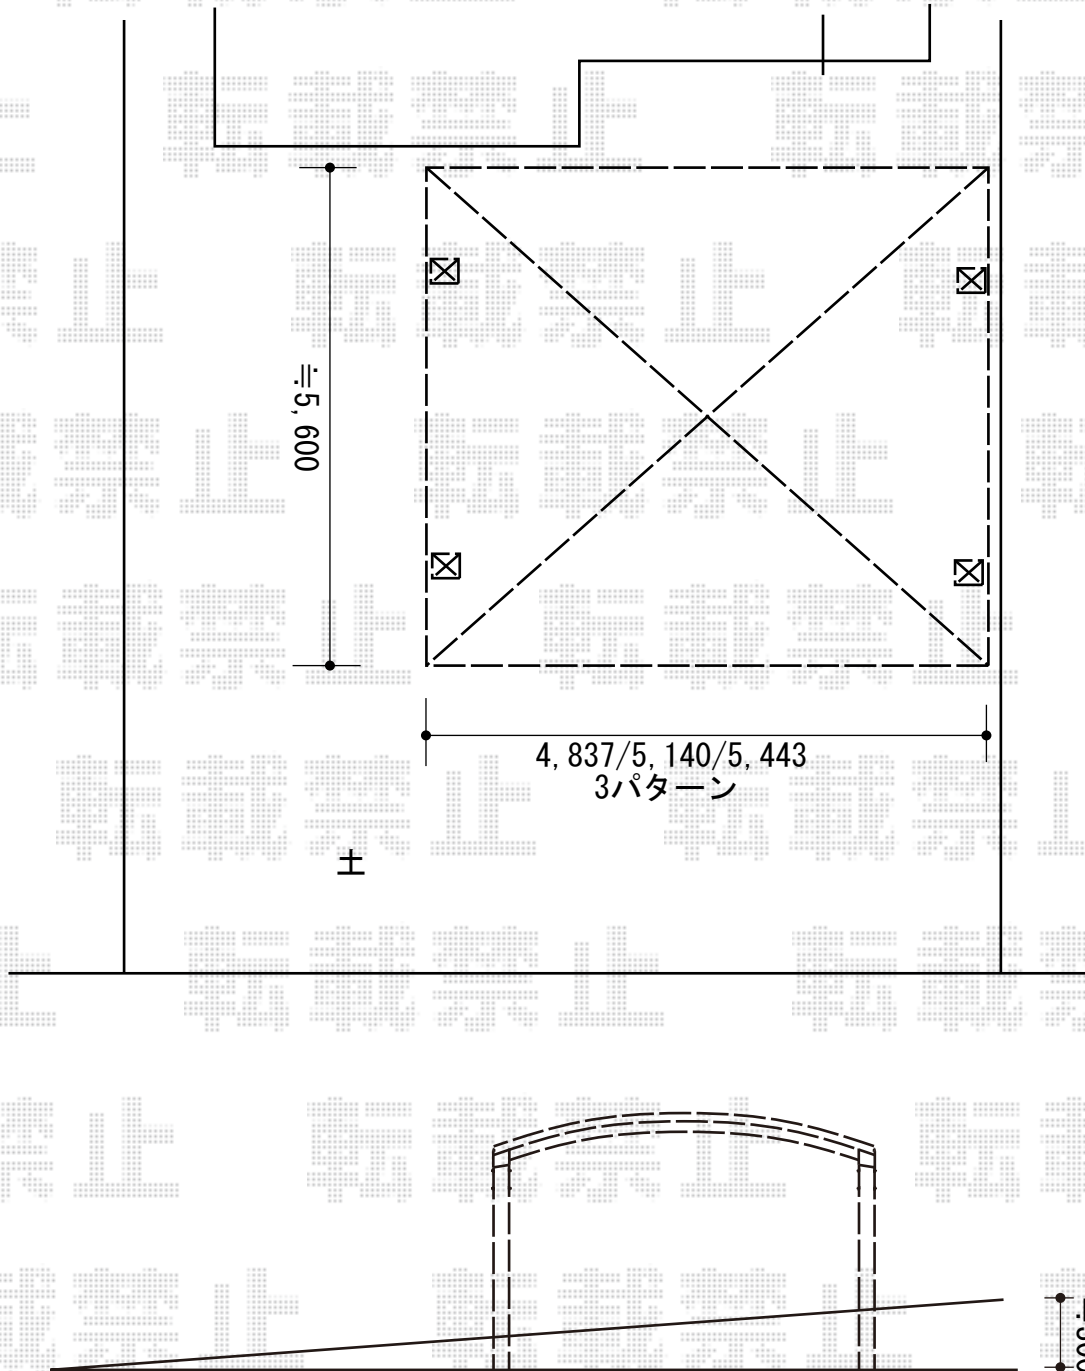

カーブポートシグマIII ワイド 積雪～20cm対応

トステム カーブポートシグマIII ワイド 積雪～20cm対応

幅=4,837mm/幅=5,140mm/幅=5,443mm

奥行=5,686mm

色：シャイングレー

屋根材：ガリレポリカ（クリアマット・すりガラス調）

柱仕様：ロング柱23仕様（有効高 約2,300mm）

担当者