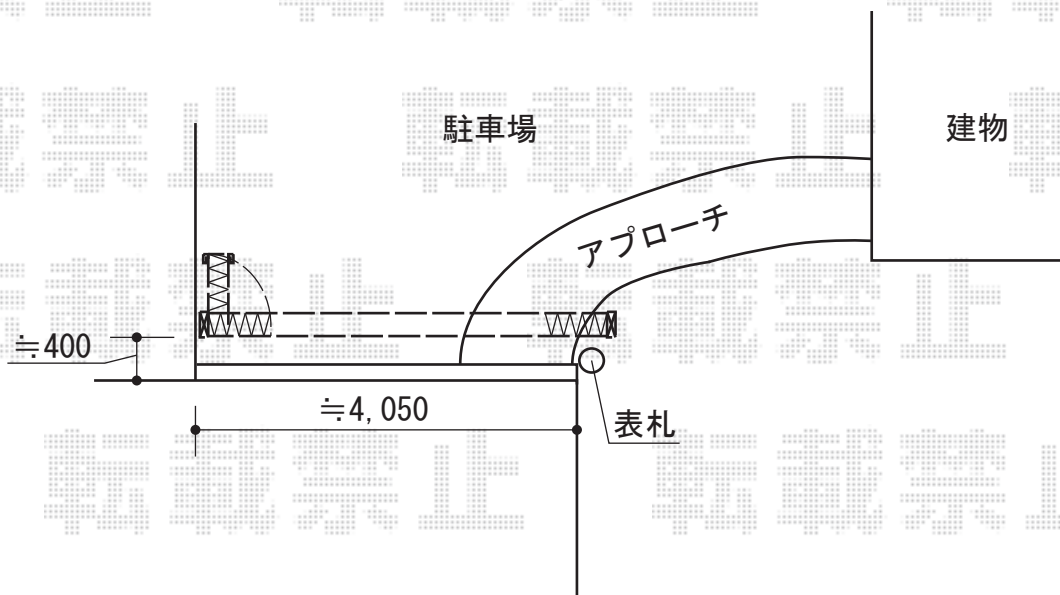

トリップゲート RB型 ノンレール 片開き 44S 施工概略図

Value Select トリップゲート RB型 ノンレール 片開き 44S

開口幅= 4,317mm

全幅= 4,417mm

たたみ幅= 479.5mm

高さ= 1,200mm

色： ステンカラー

キャスター数： 3箇所

落棒数： 2本

担当者

高橋