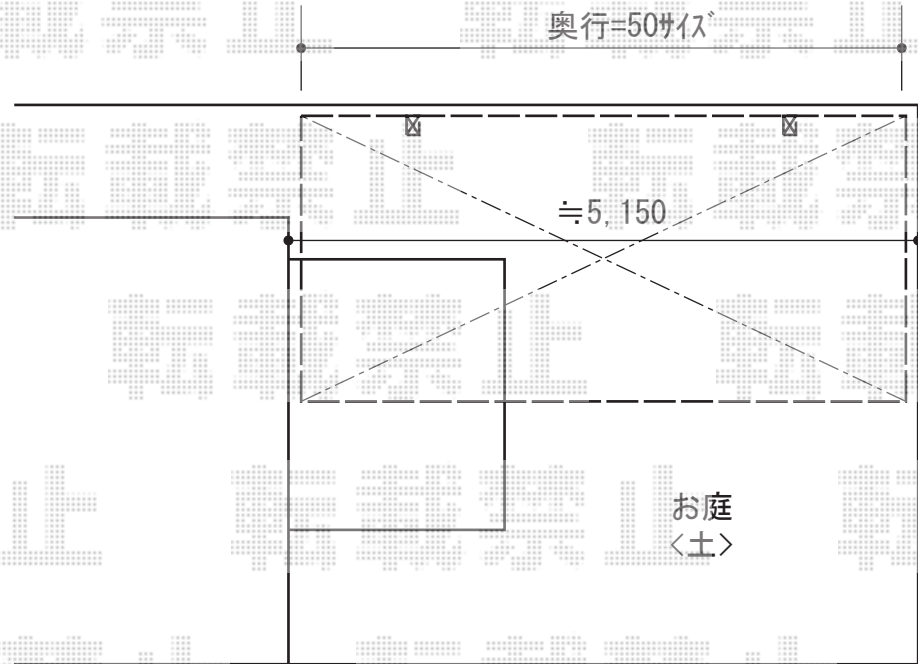

# プレシオスポーツ 積雪~20cm対応

Value Select プレシオスポーツ 積雪~20cm対応  
幅= 2,700mm  
奥行= 5,052mm  
色： ノーブルステン  
屋根材： ポリカーボネート（ガラスマット）  
柱仕様： 標準柱仕様（有効高 約1,800mm）

担当者

谷岡