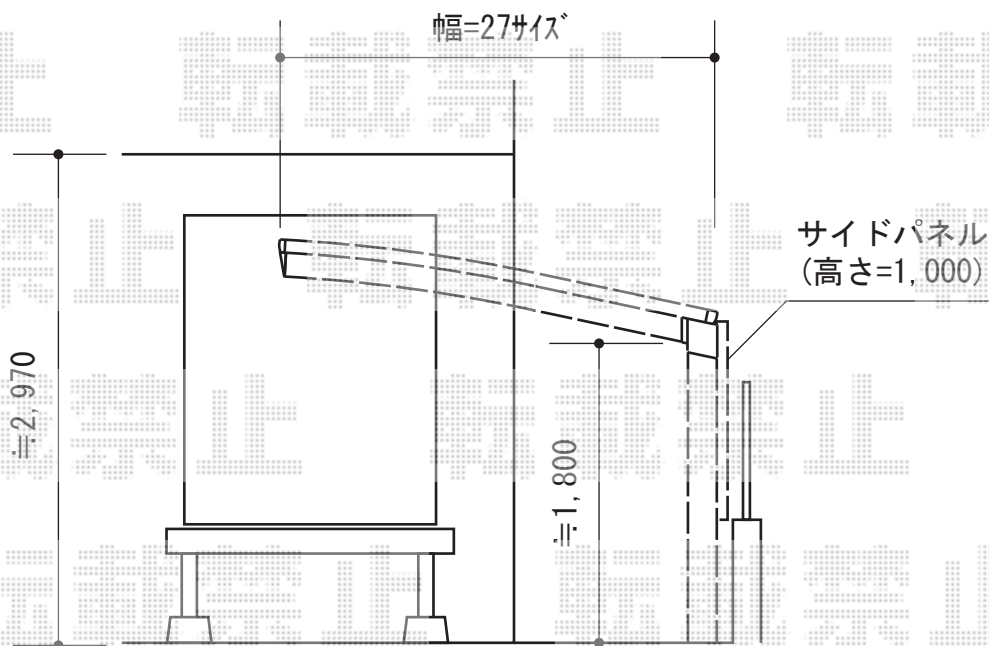

# プレシオスポーツ 積雪~20cm対応

Value Select プレシオスポーツ 積雪~20cm対応  
幅= 2,700mm  
奥行= 5,052mm  
色： ノーブルステン  
屋根材： ポリカーボネート（ガラスマット）  
柱仕様： 標準柱仕様（有効高 約1,800mm）

担当者

谷岡