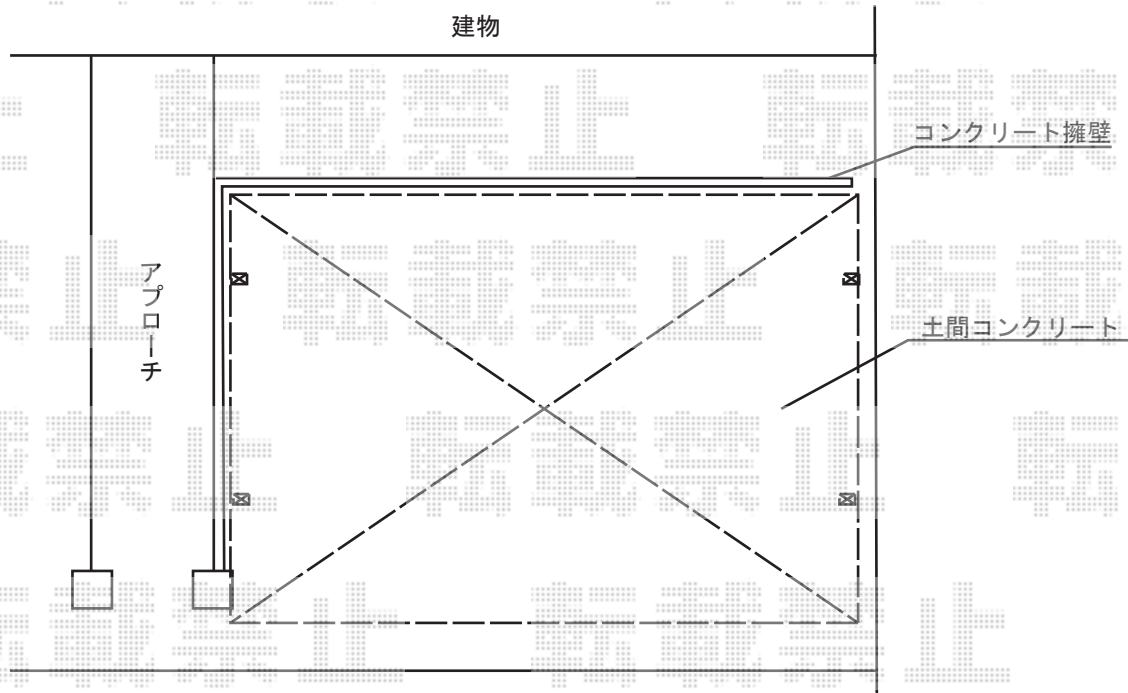

カーポート 施工概略図

トステム テールポートシグマIII ワイド 積雪~20cm対応
幅= 6,053mm
奥行= 4,980mm
色: ブロンズ
屋根材: ポリカーボネート (ブルースモーク)
柱仕様: 標準柱仕様 (有効高 約1,800mm)

担当者

栢田