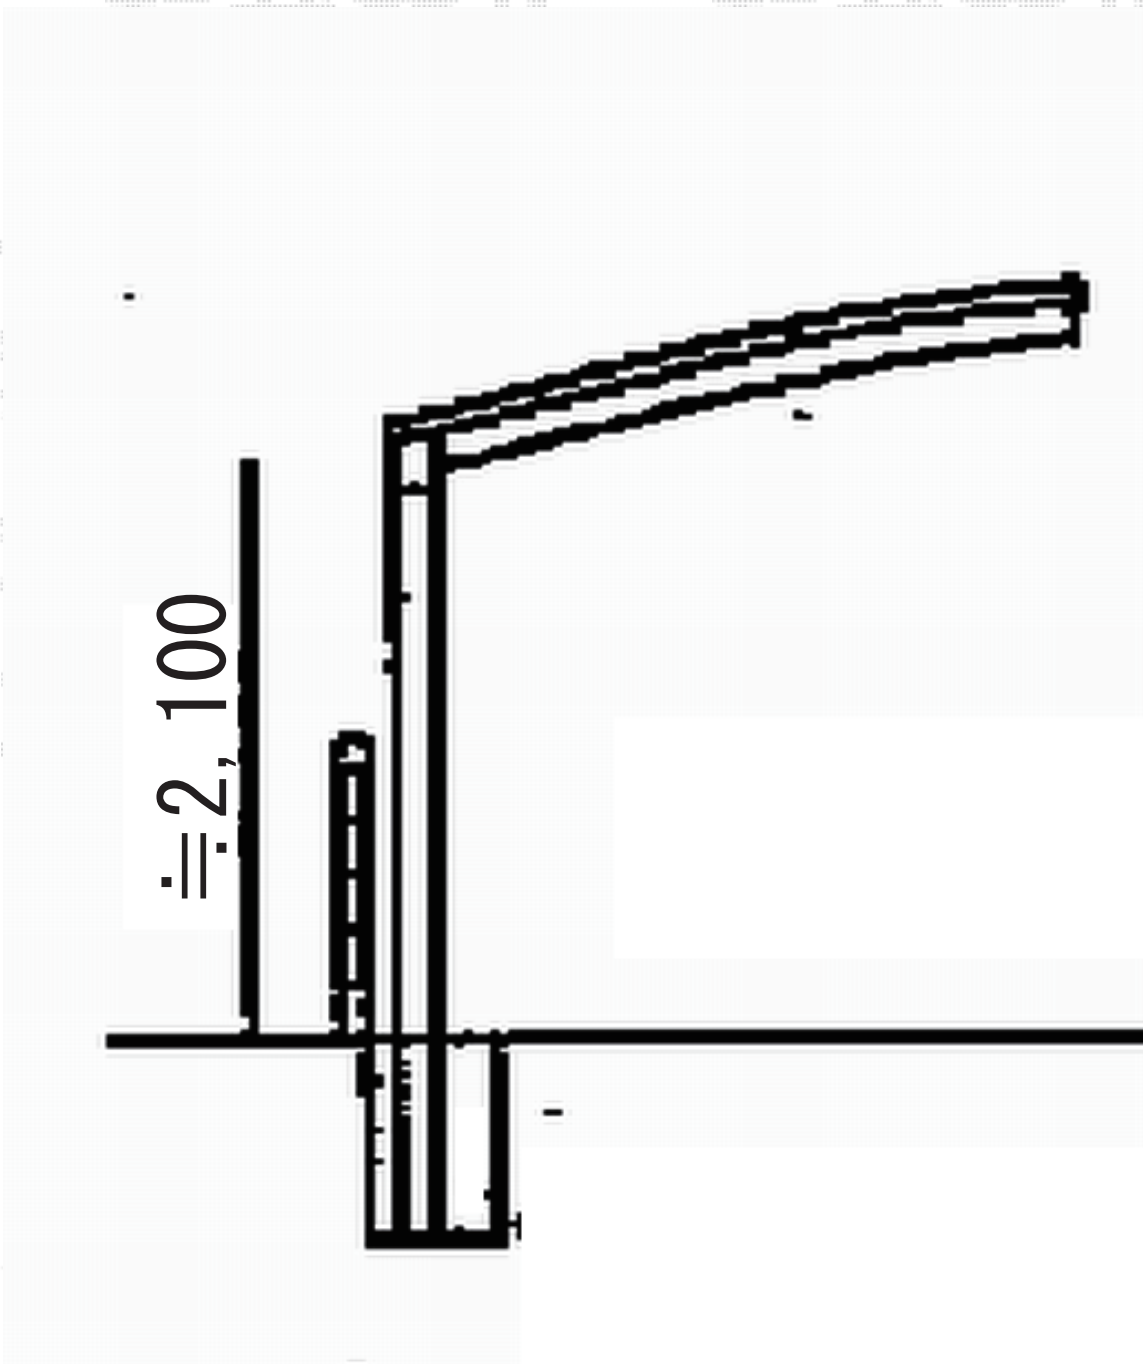

レグナスポーツシグマ III 積雪～20cm 対応

担当者

竹下