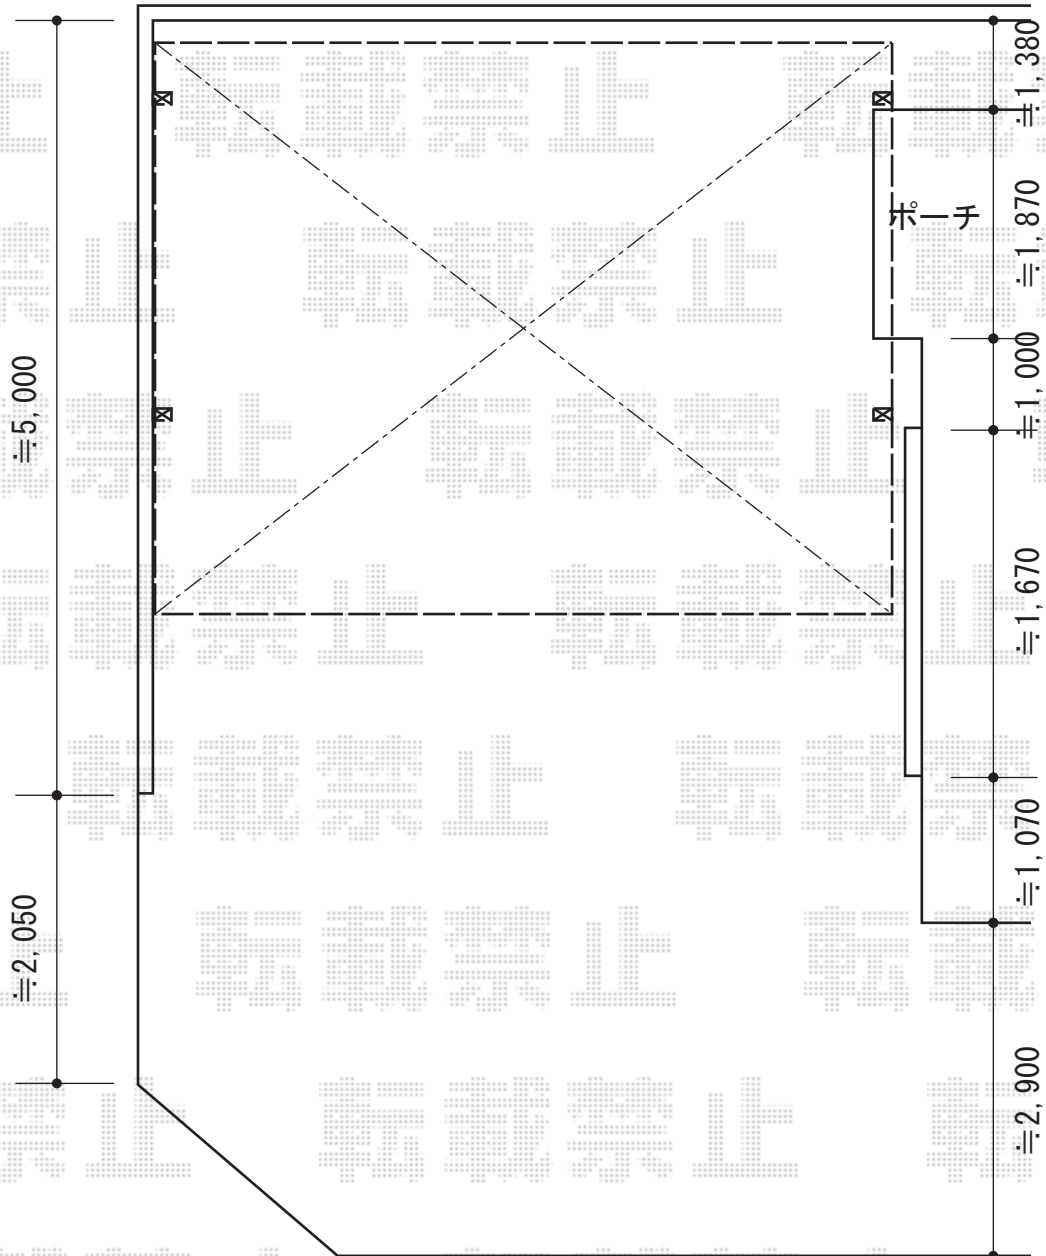

カーポート 施工概略図

YKK AP レイナツインポートグラン 積雪~20cm対応
幅= 5,097mm
奥行= 5,052mm
色： プラチナステン
屋根材： ポリカーボネート（アースブルー）
柱仕様： ハイロング柱仕様（有効高 約2,800mm）

担当者

谷