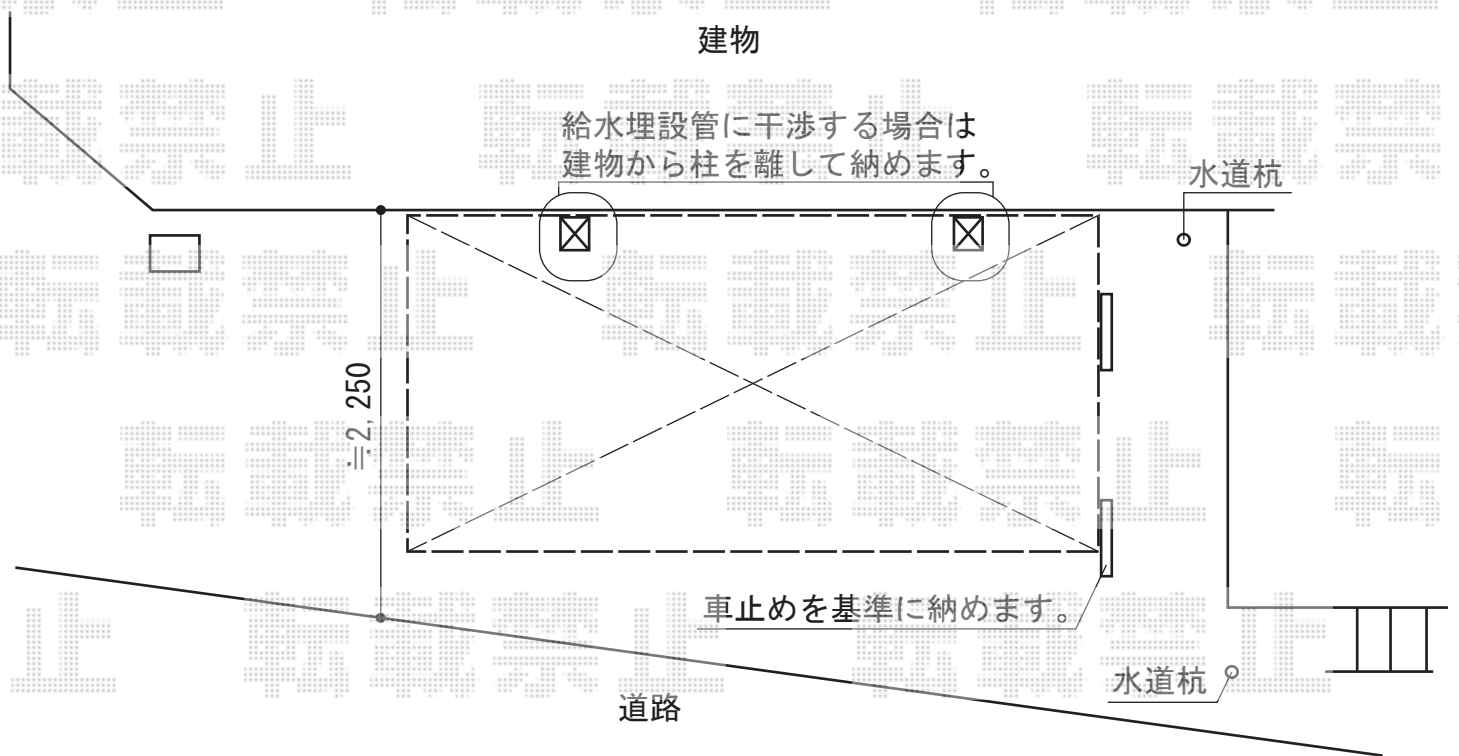

エクステリア商品 施工概略図

トステム カーブポートシグマIII ミニ 積雪~20cm対応  
幅= 1,801mm  
奥行= 5,686mm  
色： シャイングレー  
屋根材： ポリカーボネート（ブルースモーク）  
柱仕様： ロング柱23仕様（有効高 約2,300mm）

担当者

谷岡