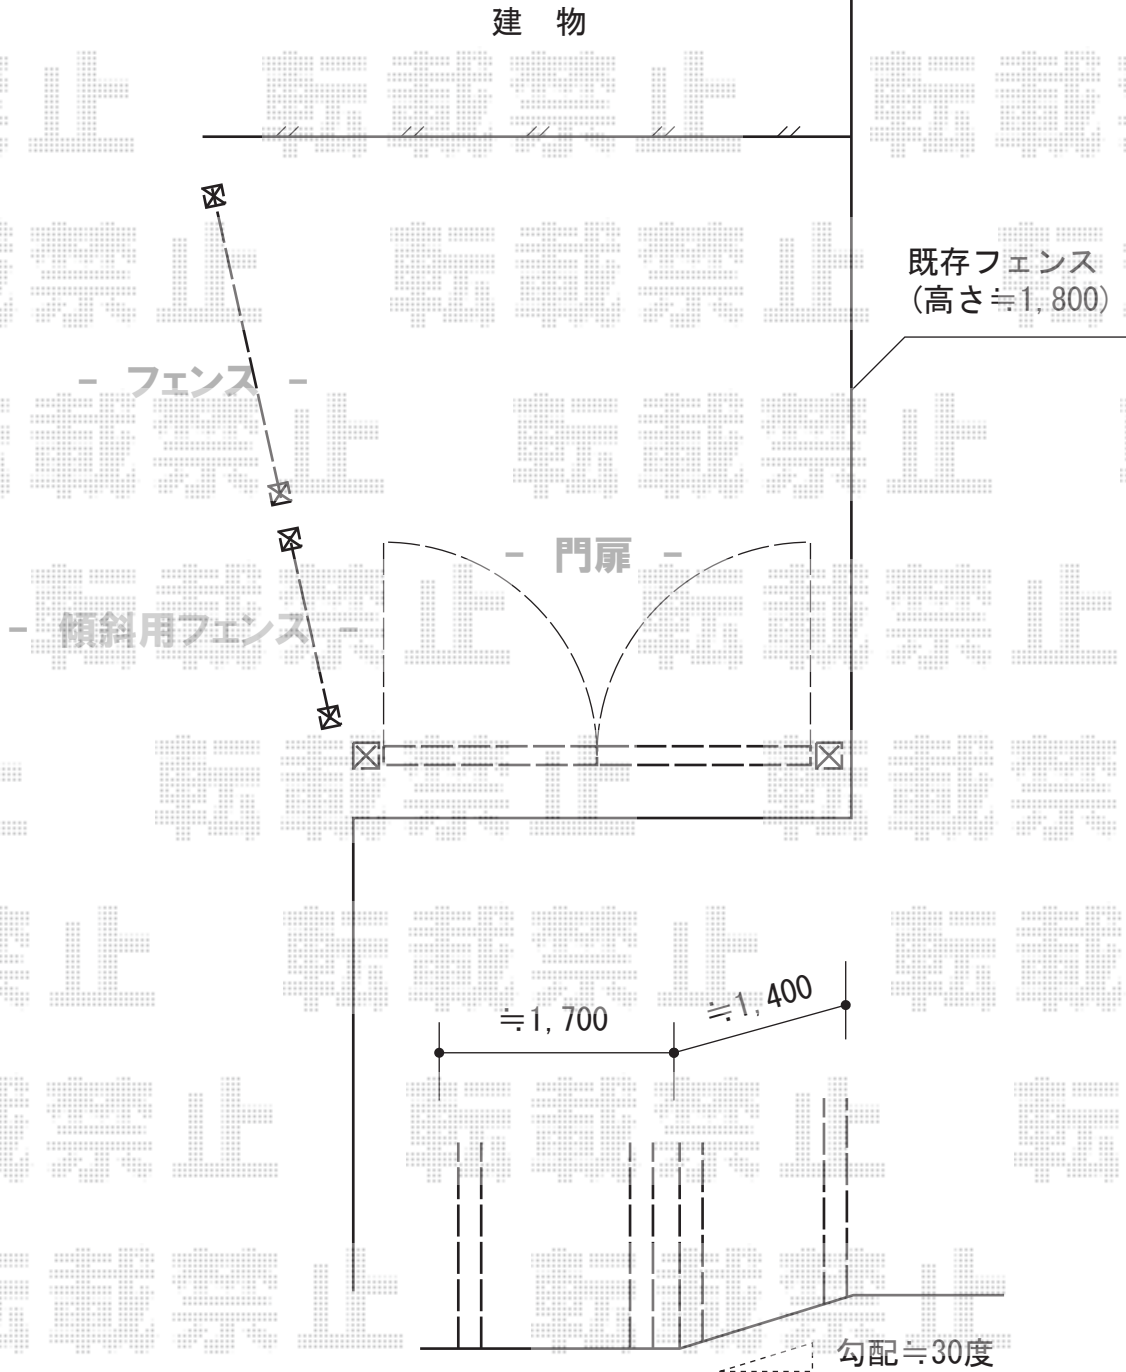

門扉・フェンス工事 施工概略図

新日軽 メッシュ門扉A型 両開き 門柱式
 扉1枚 (W×H) = (900×1,800mm)
 色 : ブラウン
 錠 : 専用錠
 開き : 内開き

新日軽 メッシュフェンスA型 自在柱式
 本体1枚 (W×H) = (1,990×1,800mm) × 1枚
 自在柱 : 高1800用 × 2本
 保護キャップ : 1セット
 色 : ブラウン

新日軽 メッシュフェンスA型 傾斜タイプ自在柱式
 本体1枚 (W×H) = 30度 (1,493×1,800mm) × 1枚
 自在柱 : 高1800用 × 2本
 保護キャップ : 1セット
 傾斜自在連結金具 : 1
 色 : ブラウン