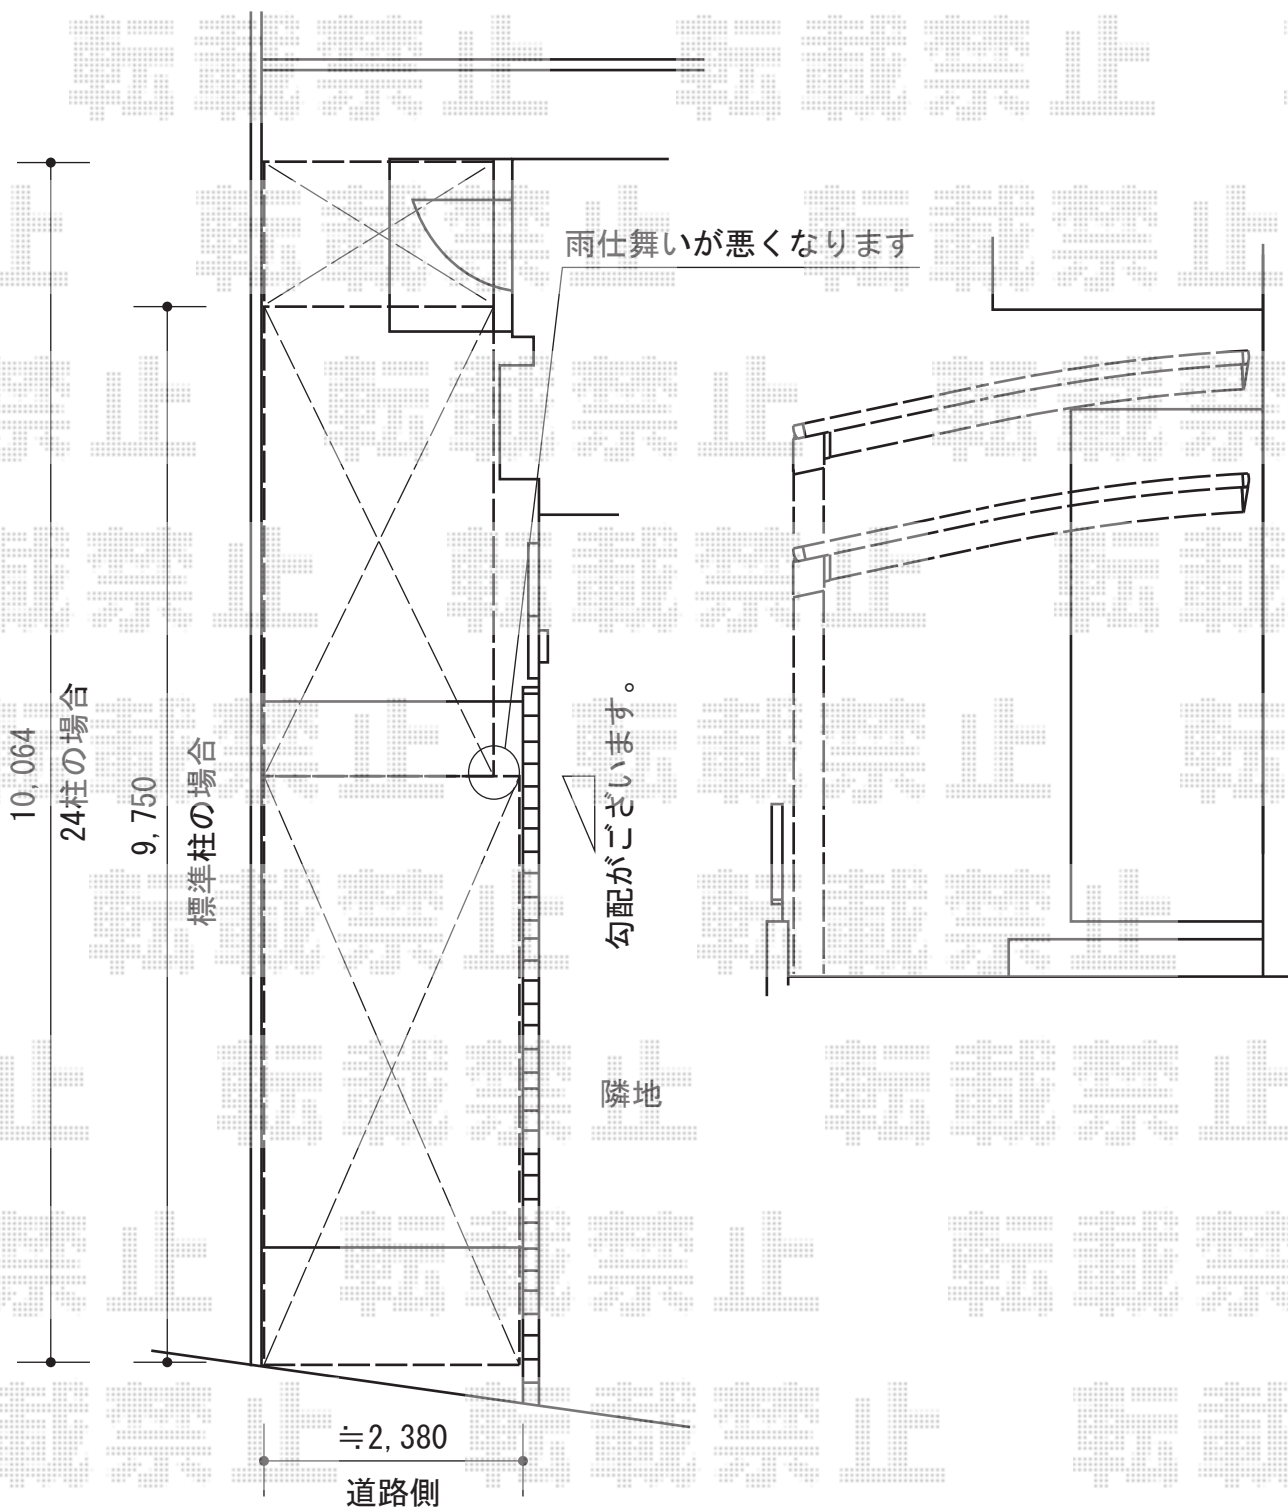

レイナポートグラン 縦連棟 積雪~20cm対応

YKK AP レイナポートグラン 縦連棟積雪~20cm対応

幅=2,400mm

奥行=10,064mm

色：プラチナステン

屋根材：熱線遮断ポリカーボネート（トーマイマット/すりガラス調）

柱仕様：ハイルーフ柱仕様（有効高 約2,355mm）

担当者