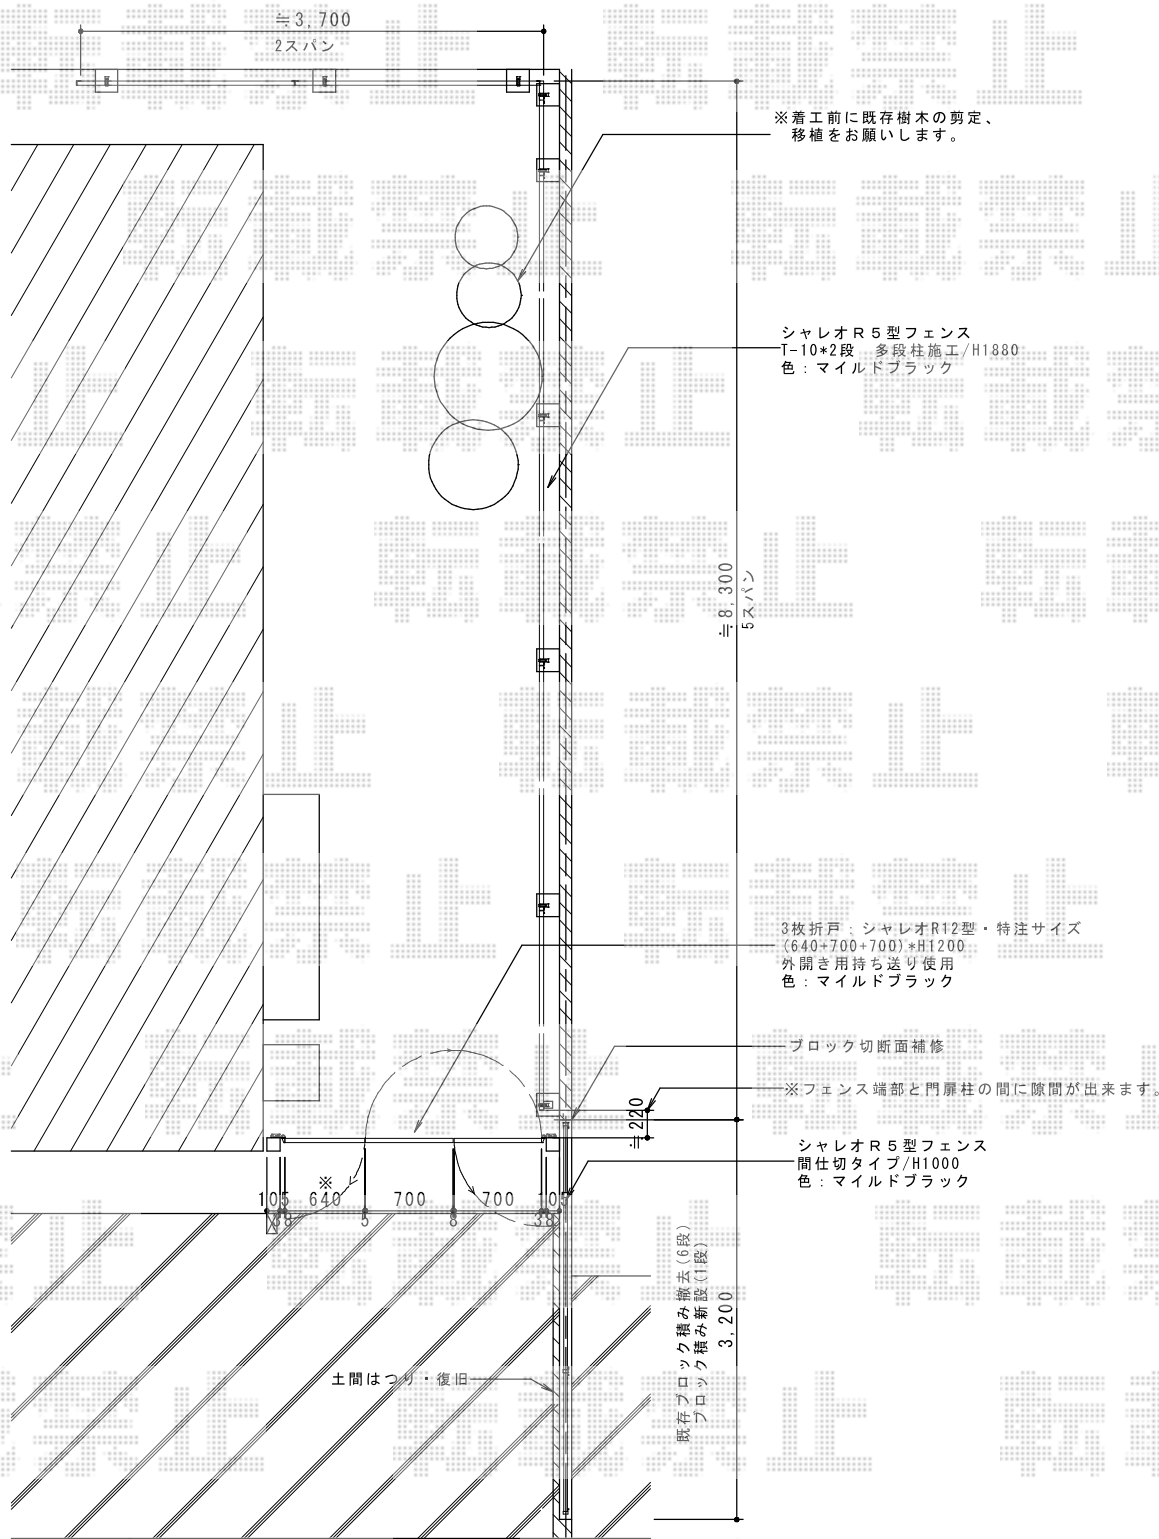

フェンス・門扉 施工概略図

担当者	西村
-----	----