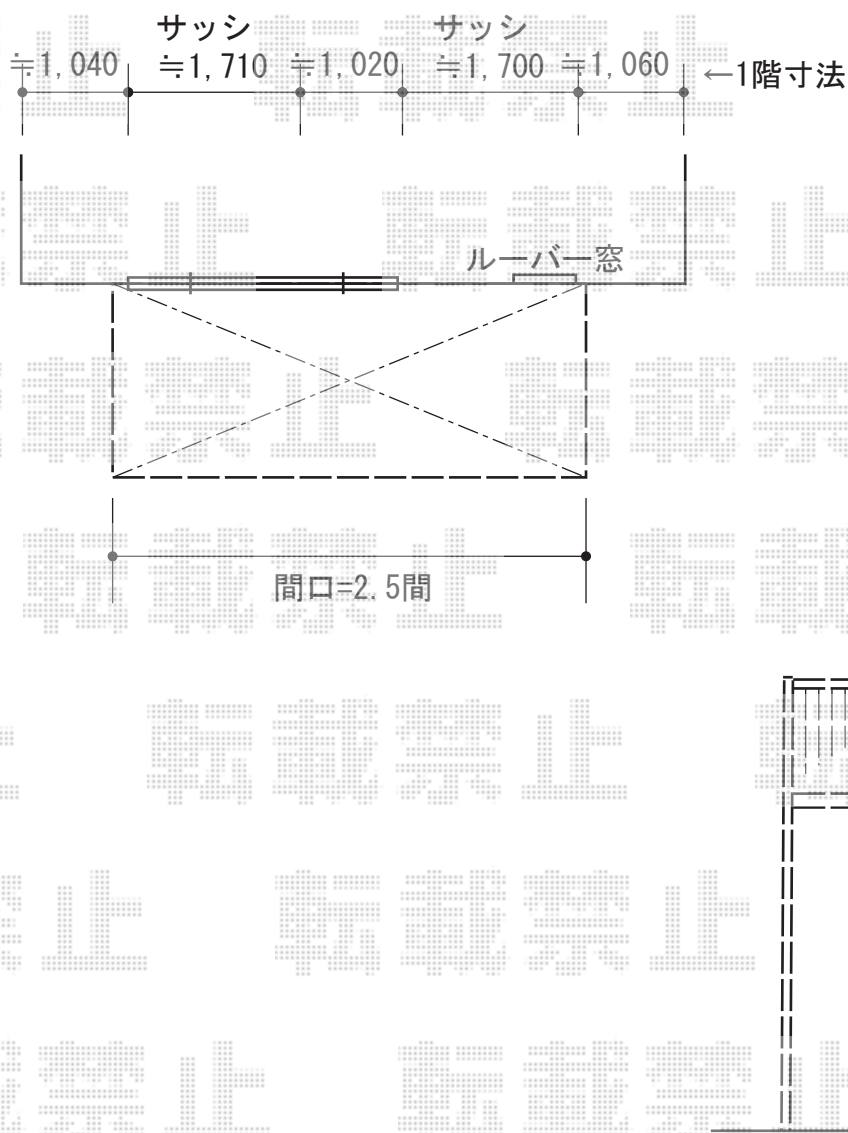

ビューステージHスタイル パネルマット 単体 柱建て式

担当者

竹下