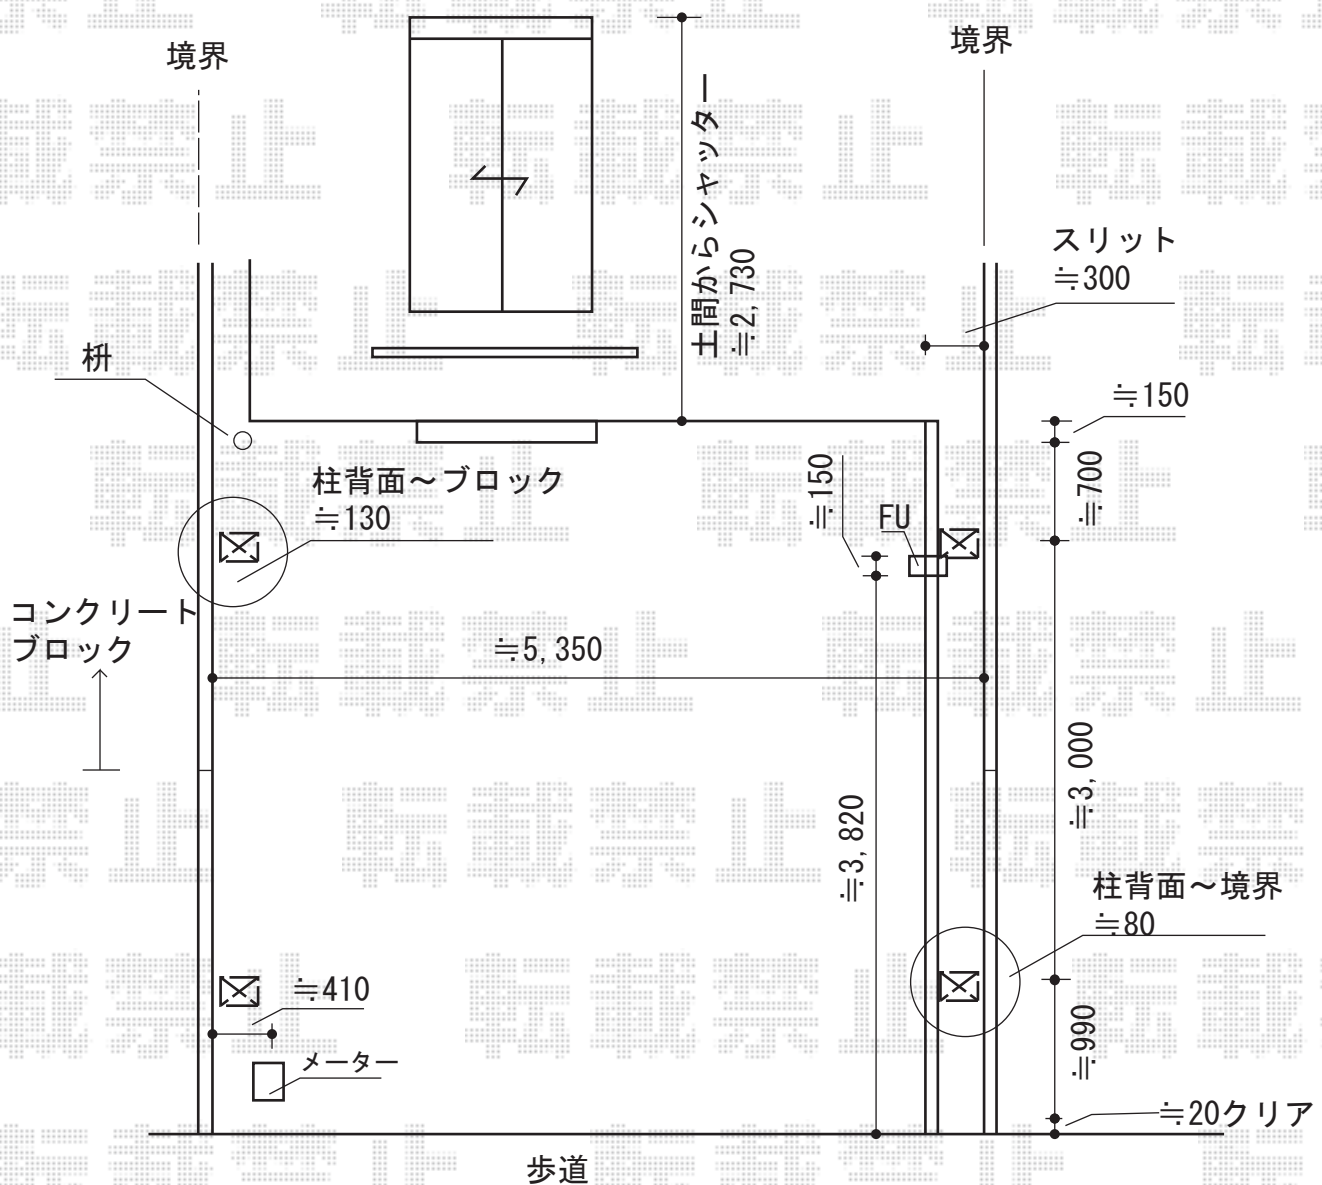

カーポート 施工概略図

トステム カーブポートシグマIII ワイド 積雪～20cm対応
 幅=5,140mm
 奥行=4,980mm
 色：シャイングレー
 屋根材：熱線吸収ポリカーボネート（ライトブルーマット調）
 柱仕様：ロング柱23仕様（有効高 約2,300mm）

担当者

進藤