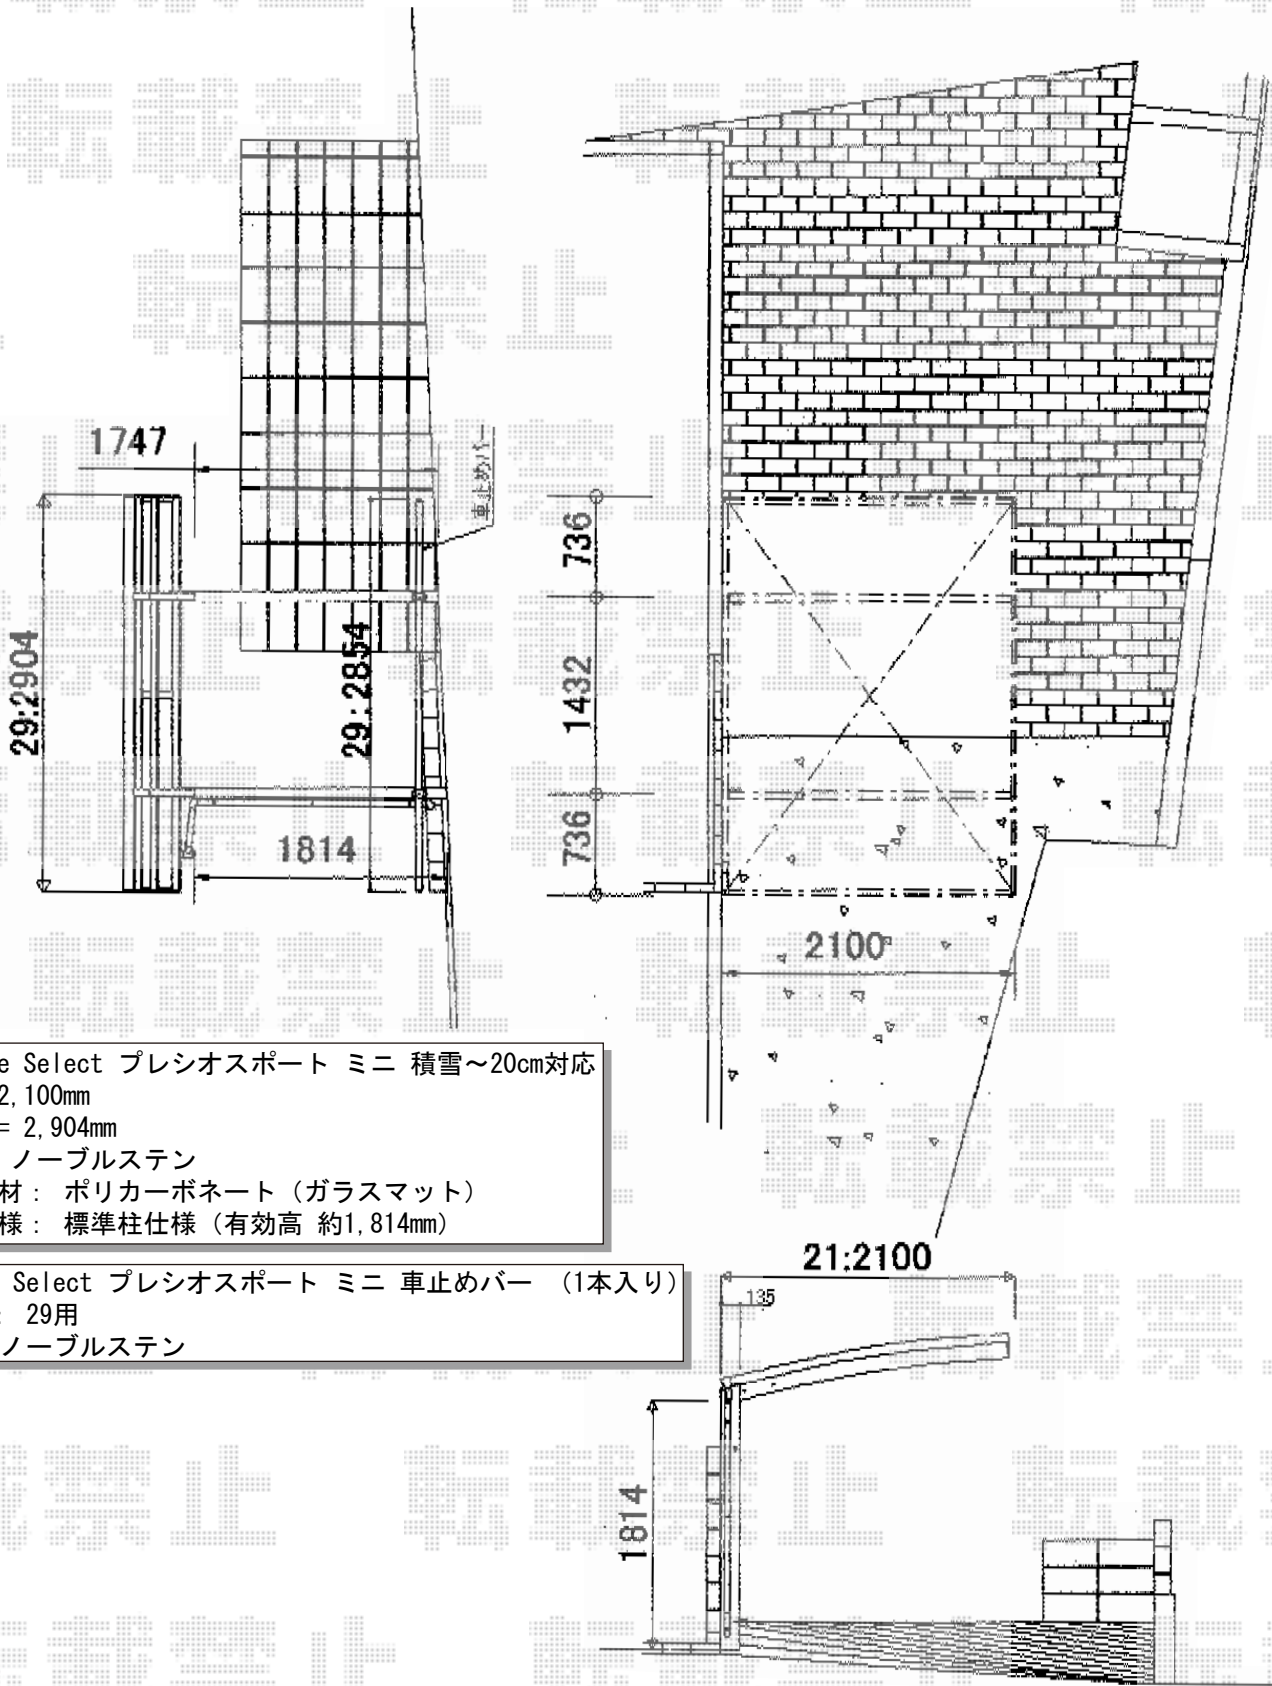

プレシオスポーツ ミニ 積雪～20cm対応

Value Select プレシオスポーツ ミニ 積雪～20cm対応
 幅= 2,100mm
 奥行= 2,904mm
 色：ノーブルステン
 屋根材：ポリカーボネート（ガラスマット）
 柱仕様：標準柱仕様（有効高 約1,814mm）

Value Select プレシオスポーツ ミニ 車止めバー（1本入り）
 長さ：29用
 色：ノーブルステン

担当者

谷岡