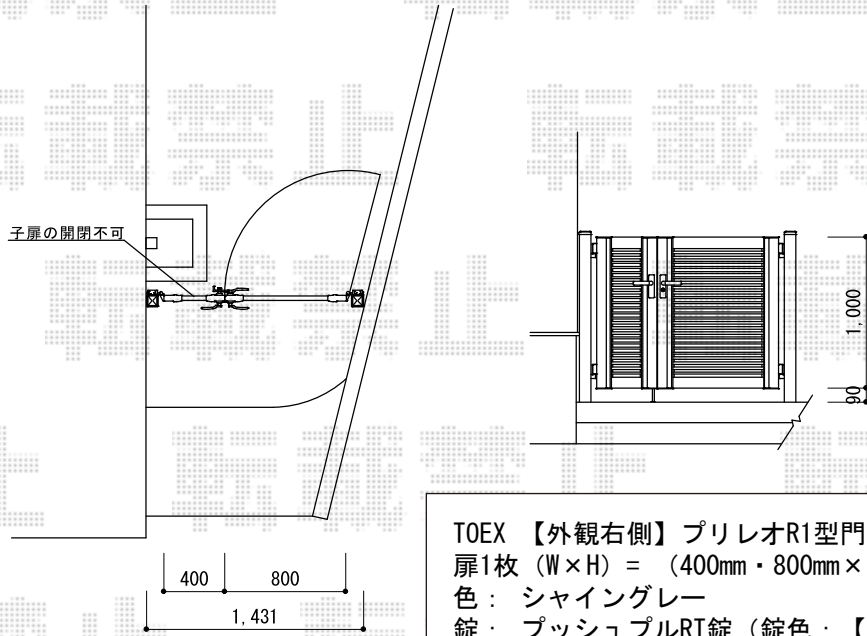

プリレオR1型門扉 施工概略図

外観右側

TOEX 【外観右側】プリレオR1型門扉 両開き親子 柱使用  
 扉1枚 (W×H) = (400mm・800mm×1,000mm)  
 色：シャイングレー  
 錠：プッシュプルRT錠 (錠色：【未定】)  
 開き：内開き

外観左側

TOEX 【外観左側】プリレオR1型門扉 片開き 柱使用  
 扉1枚 (W×H) = (【特注】517mm×1,000mm)  
 色：シャイングレー  
 錠：プッシュプルRT錠 (錠色：【未定】)  
 開き：内開き

担当者

松保