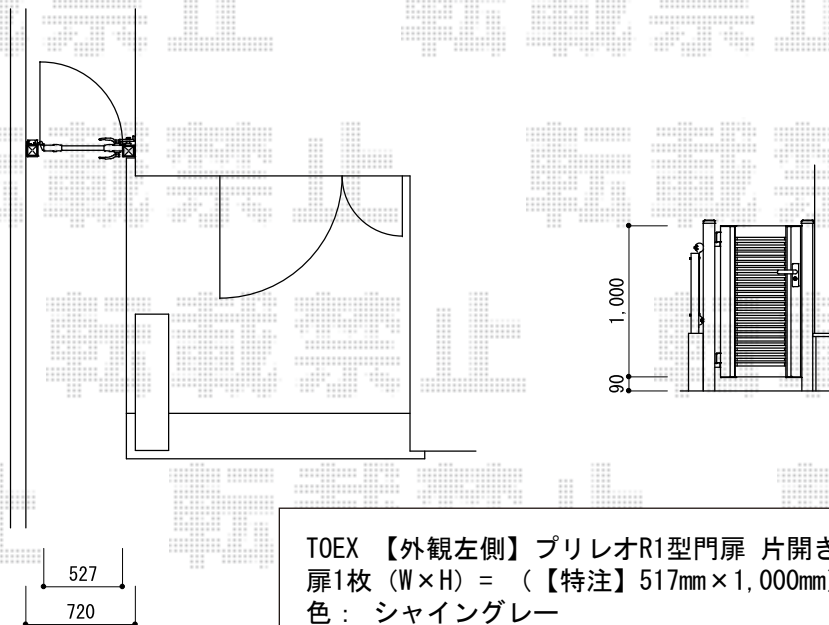

プリレオR1型門扉 施工概略図

外観右側

TOEX 【外観右側】プリレオR1型門扉 両開き親子 柱使用  
 扉1枚 (W×H) = (400mm・800mm×1,000mm)  
 色：シャイングレー  
 錠：プッシュプルRT錠 (錠色：【未定】)  
 開き：内開き

外観左側

TOEX 【外観左側】プリレオR1型門扉 片開き 柱使用  
 扉1枚 (W×H) = (【特注】517mm×1,000mm)  
 色：シャイングレー  
 錠：プッシュプルRT錠 (錠色：【未定】)  
 開き：内開き