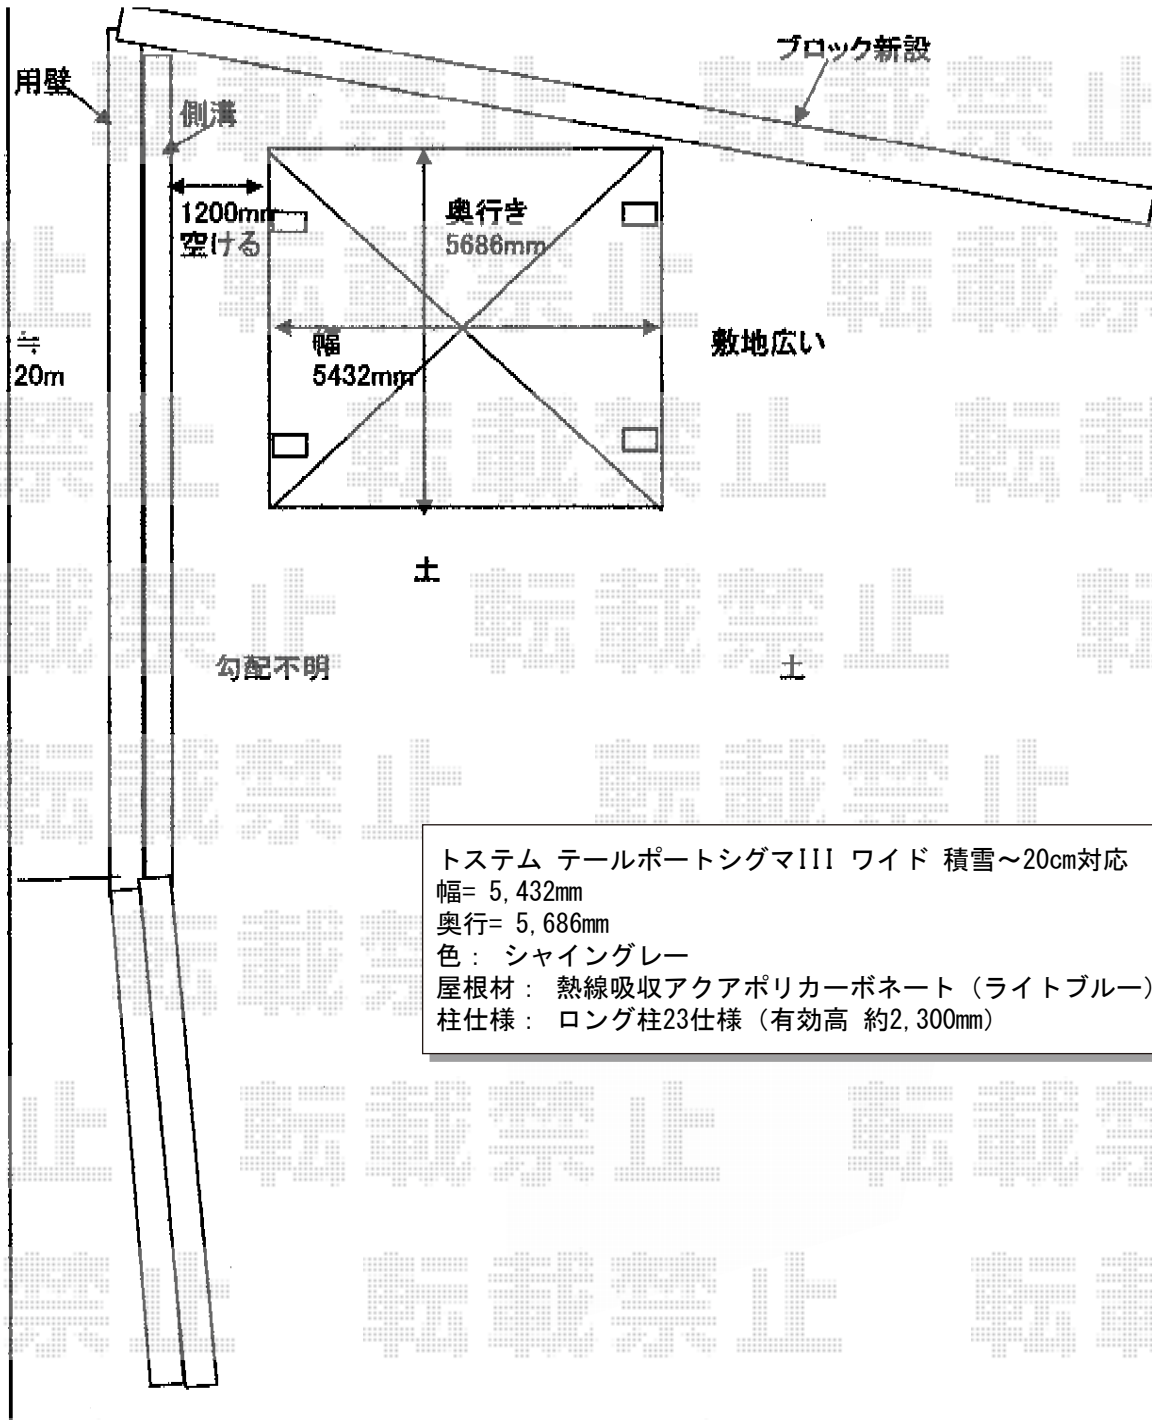

カーポート 施工概略図

トステム テールポートシグマIII ワイド 積雪~20cm対応
幅= 5,432mm
奥行= 5,686mm
色: シャイングレー
屋根材: 熱線吸収アクアポリカーボネート (ライトブルー)
柱仕様: ロング柱23仕様 (有効高 約2,300mm)

担当者

栢田