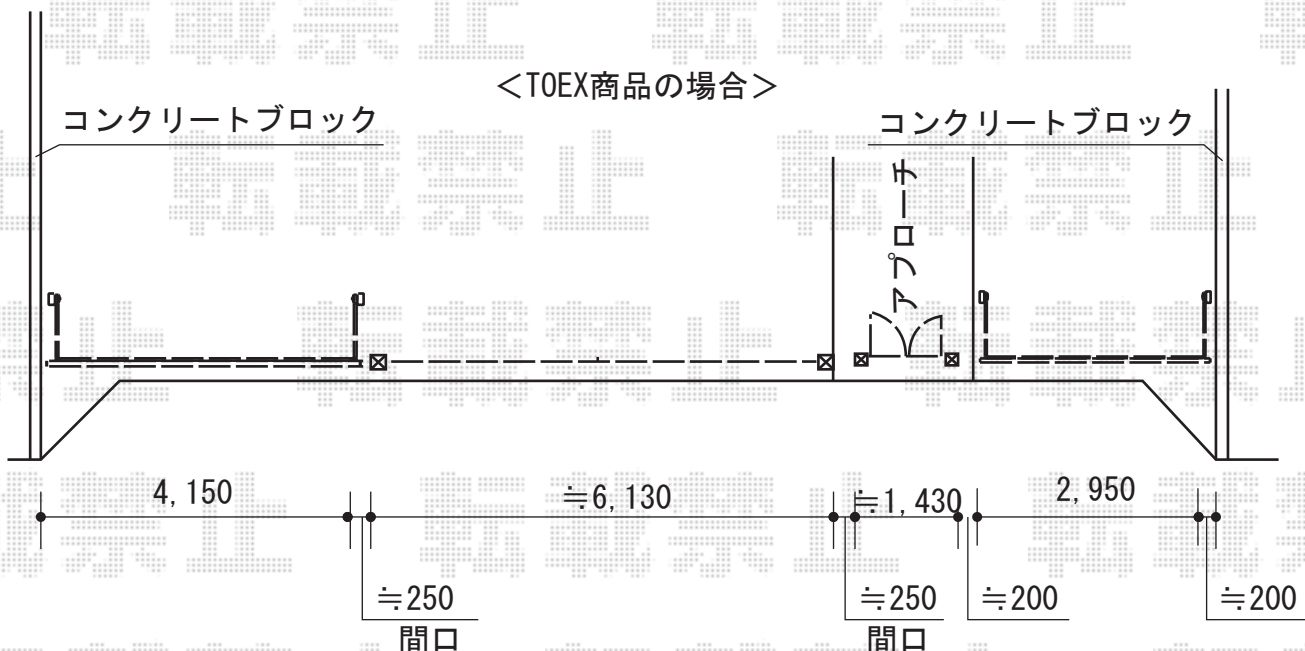

エクステリア工事 施工概略図

TOEX シャレオ伸縮9型 ノンレール 両開き 610W
 開口幅= 5,949mm
 全幅= 6,130mm
 たたみ幅= 563+548mm
 高さ= 1,100mm
 色：シャイングレー
 キャスター数：8箇所
 落棒数：4本

TOEX 汎用形材 角材（アルミ）
 角材：75×75×1.6（¥19,600）×3本
 角材用キャップ：75角用（2個入）（¥880）×5個
 有効L寸法：4,900mm
 色：シャイングレー

TOEX 【外観左】ワイドオーバードアS3型 手動式
 本体（W×H）=（4,150mm × 1,200mm）
 色：ナチュラルシルバーF
 柱仕様：ハイルフ柱仕様（有効通過高2,150mm）
 駆動：手動式

TOEX セレビューRP3 型両開き 柱使用
 扉1枚（W×H）=（600mm×1,200mm）
 色：ソフトウォールナット
 錠：ZAⅡ錠
 開き：内開き

TOEX 【外観右】オーバードアS3型 手動式
 本体（W×H）=（2,950mm × 1,200mm）
 色：ナチュラルシルバーF
 柱仕様：ハイルフ柱仕様
 （有効通過高2,150mm）
 駆動：手動式