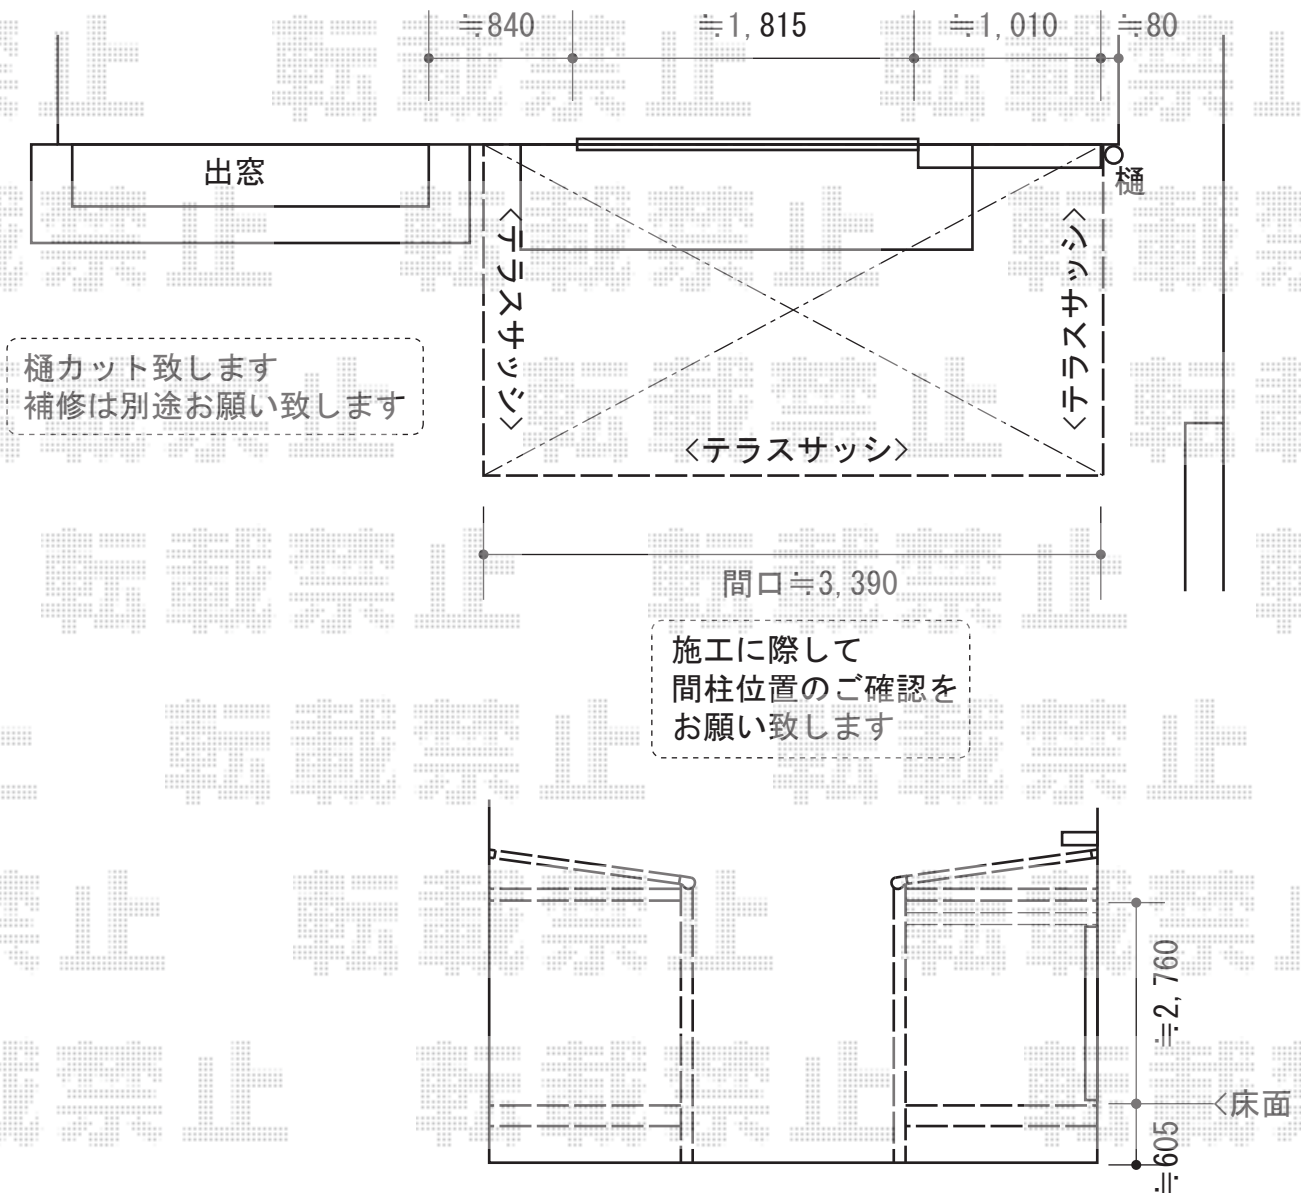

テラス囲い 施工概略図

トステム ほせるんですII F型 床納まり ランマ付き 積雪~20cm対応
 寸法=間口 関東2.0間 (3,640mm) × 出幅 6尺 (1,785mm)
 正面ユニット：テラス (4枚建) *網戸付き
 側面ユニット：テラス (2枚建) *網戸付き
 色：オータムブラウン
 屋根材：ポリカーボネート (クリアマット/すりガラス調)
 床材：塩ビデッキボード (グレー)
 オプション：側面付け物干しセット
 追加部材：ビード・グレチャン (ガラス5mm又は6mm対応)