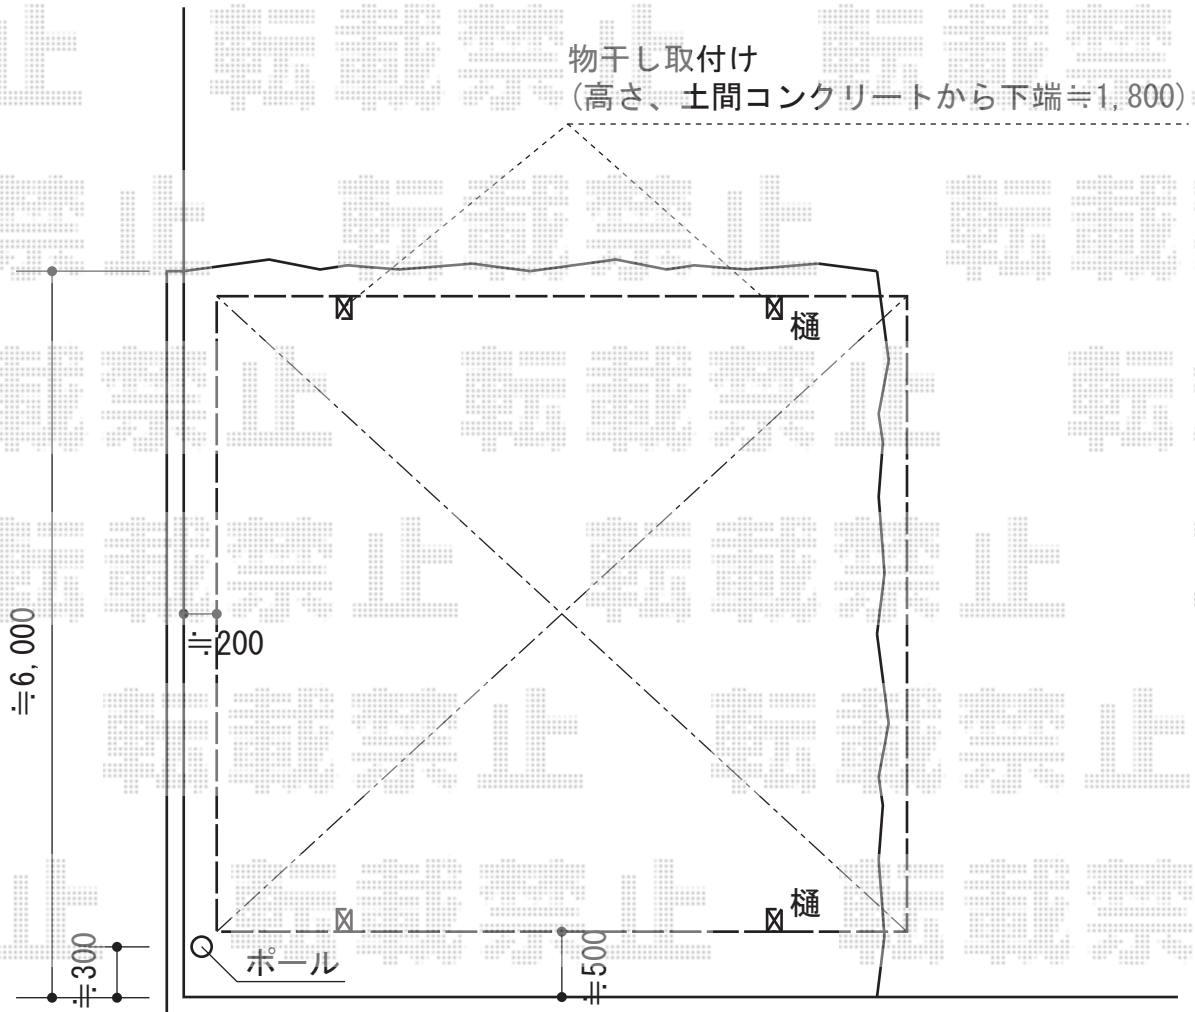

カーブポートシグマIII ワイド 積雪～20cm対応

トステム カーブポートシグマIII ワイド 積雪～20cm対応
幅=5,443mm
奥行=5,686mm
色：シャイングレー
屋根材：ポリカーボネート（ブラウン）
柱仕様：ロング柱23仕様（有効高 約2,300mm）
オプション：収納式物干し

担当者

竹下